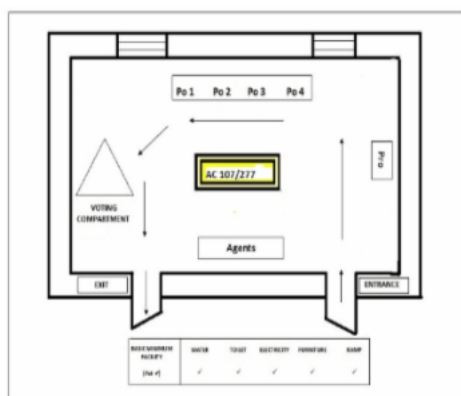

নির্বাচক নিবন্ধন আধিকারিকের স্বাক্ষর

Nazri Naksha

Google Map View

Polling Station Building Front View

Polling Station Front View

Cad View

Key MAP View

1 নাম : মাধব মিত্রী পিতার নাম: নিত্যানন্দ মিত্রী বাড়ির নং : n0064 বয়স : 50 লিঙ্গ : পুরুষ	XZP2216240 ফটো উপলব্ধ	2 নাম : শান্তনা মিত্রী স্বামীর নাম: মাধব মিত্রী বাড়ির নং : n0064 বয়স : 45 লিঙ্গ : মহিলা	CDK0260034 ফটো উপলব্ধ	3 নাম : রীনা দেবী স্বামীর নাম: মহেশ রায় বাড়ির নং : n0385 বয়স : 44 লিঙ্গ : মহিলা	XZP1674407 ফটো উপলব্ধ
4 নাম : নবকুমার মিত্রী পিতার নাম: মাধব মিত্রী বাড়ির নং : n0064 বয়স : 28 লিঙ্গ : পুরুষ	XZP1796408 ফটো উপলব্ধ	5 নাম : জয়ন্ত দেবী স্বামীর নাম: শতনাথ মিশ্রা বাড়ির নং : n0203 বয়স : 60 লিঙ্গ : মহিলা	LYG2797751 ফটো উপলব্ধ	6 নাম : সোনামুখী লোহার স্বামীর নাম: শিশির লোহার বাড়ির নং : 864 বয়স : 39 লিঙ্গ : মহিলা	TWA1171669 ফটো উপলব্ধ
7 নাম : তুলসী মিত্রী পিতার নাম: মাধব মিত্রী বাড়ির নং : 336 বয়স : 23 লিঙ্গ : মহিলা	XZP2176220 ফটো উপলব্ধ	8 নাম : গৌরী পিতার নাম: গৌতম মল্লিক বাড়ির নং : n0442 বয়স : 28 লিঙ্গ : মহিলা	XZP1851567 ফটো উপলব্ধ	9 নাম : পুতুল (ব্যানার্জী) চৌধুরী স্বামীর নাম: লক্ষন চৌধুরী বাড়ির নং : n0366 বয়স : 43 লিঙ্গ : মহিলা	XZP1674068 ফটো উপলব্ধ
10 নাম : ঝুমা অধিকারী স্বামীর নাম: বঙ্কিম অধিকারী বাড়ির নং : 79 বয়স : 26 লিঙ্গ : মহিলা	XZP2166791 ফটো উপলব্ধ	11 নাম : রাই মোহন কবিরাজ পিতার নাম: লক্ষন কবিরাজ বাড়ির নং : n0426 বয়স : 38 লিঙ্গ : পুরুষ	XZP1796663 ফটো উপলব্ধ	12 নাম : কাজল রানী কবিরাজ স্বামীর নাম: নকুল কবিরাজ বাড়ির নং : n0303 বয়স : 52 লিঙ্গ : মহিলা	XZP1365600 ফটো উপলব্ধ
13 নাম : নকুল কবিরাজ পিতার নাম: অনন্ত কবিরাজ বাড়ির নং : n0804 বয়স : 60 লিঙ্গ : পুরুষ	XZP1365618 ফটো উপলব্ধ	Q 14 নাম : অমল কবিরাজ পিতার নাম: নকুল কবিরাজ বাড়ির নং : বয়স : 32 লিঙ্গ : পুরুষ	XZP1521418 ফটো উপলব্ধ	Q 15 নাম : মাধবী কর্মকার পিতার নাম: বরন কর্মকার বাড়ির নং : 131 বয়স : 50 লিঙ্গ : মহিলা	CDK2675650 ফটো উপলব্ধ
16 নাম : বিথীকা কামাট স্বামীর নাম: বিদ্যেশ্বর কামাট বাড়ির নং : n0568 বয়স : 42 লিঙ্গ : মহিলা	UWL1268424 ফটো উপলব্ধ	17 নাম : সুমন খেয়ারী পিতার নাম: নারায়ণ খেয়ারী বাড়ির নং : 338 বয়স : 23 লিঙ্গ : পুরুষ	XZP2273464 ফটো উপলব্ধ	18 নাম : সুজাতা খেয়ারী পিতার নাম: নারায়ণ খেয়ারী বাড়ির নং : 338 বয়স : 24 লিঙ্গ : মহিলা	XZP2274553 ফটো উপলব্ধ
19 নাম : নারায়ণ খেয়ারী পিতার নাম: সুরেন্দ্র নাথ খেয়ারী বাড়ির নং : n0338 বয়স : 43 লিঙ্গ : পুরুষ	XZP1522168 ফটো উপলব্ধ	20 নাম : মামনী খেয়ারী স্বামীর নাম: নারায়ণ খেয়ারী বাড়ির নং : n0355 বয়স : 42 লিঙ্গ : মহিলা	WIK1281542 ফটো উপলব্ধ	21 নাম : পূর্ণিমা কুমারী গুপ্ত পিতার নাম: কৈলাশ নাথ গুপ্ত বাড়ির নং : বয়স : 41 লিঙ্গ : মহিলা	LYG2961472 ফটো উপলব্ধ
22 নাম : মনিকান্ত গায়েন পিতার নাম: অমল্য রতন গায়েন বাড়ির নং : n0313 বয়স : 51 লিঙ্গ : মহিলা	MGS2210151 ফটো উপলব্ধ	23 নাম : নুপেন গায়েন পিতার নাম: মনিকান্ত গায়েন বাড়ির নং : n0313 বয়স : 29 লিঙ্গ : পুরুষ	XZP1674217 ফটো উপলব্ধ	24 নাম : রিম্পা গায়েন পিতার নাম: মনিকান্ত গায়েন বাড়ির নং : 221 বয়স : 24 লিঙ্গ : মহিলা	XZP2175925 ফটো উপলব্ধ
25 নাম : দ্বীপেন গায়েন পিতার নাম: মনিকান্ত গায়েন বাড়ির নং : n0508 বয়স : 26 লিঙ্গ : পুরুষ	XZP1879071 ফটো উপলব্ধ	26 নাম : কনিকা গায়েন (রায়) স্বামীর নাম: মনিকান্ত গায়েন বাড়ির নং : n0312 বয়স : 45 লিঙ্গ : মহিলা	UWL1044551 ফটো উপলব্ধ	27 নাম : জয়া ঘোষ স্বামীর নাম: বিশুজিৎ ঘোষ বাড়ির নং : n0482 বয়স : 36 লিঙ্গ : মহিলা	CDK3692050 ফটো উপলব্ধ
28 নাম : সঞ্জিব ঘোষ পিতার নাম: নব কুমার ঘোষ বাড়ির নং : 56 বয়স : 47 লিঙ্গ : পুরুষ	IUE1449107 ফটো উপলব্ধ	29 নাম : শুভ ঘোষ পিতার নাম: সঞ্জিব ঘোষ বাড়ির নং : এন0 বয়স : 22 লিঙ্গ : পুরুষ	XZP2317261 ফটো উপলব্ধ	30 নাম : প্রিয়া ঘোষ স্বামীর নাম: সঞ্জিব ঘোষ বাড়ির নং : 23 বয়স : 34 লিঙ্গ : মহিলা	TQR1537471 ফটো উপলব্ধ