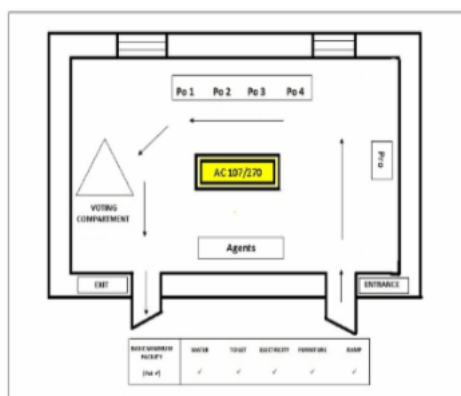

নির্বাচক নিবন্ধন আধিকারিকের স্বাক্ষর

Nazri Naksha

Google Map View

Polling Station Building Front View

Polling Station Front View

Cad View

Key MAP View

বিধানসভা নির্বাচনক্ষেত্রের নং, নাম : 107-নোয়াপাড়া  
ভাগ নং, নাম : 1-সেন্টাল জুট রিসার্চ ইনস্টিটিউট এণ্ড এলাইড