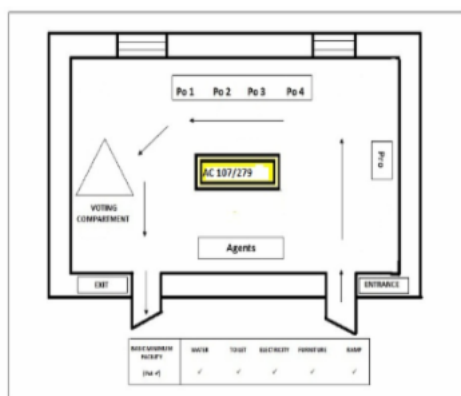

নির্বাচক নিবন্ধন আধিকারিকের স্বাক্ষর

Nazri Naksha

Google Map View

Polling Station Building Front View

Polling Station Front View

Cad View

Key MAP View

1 নাম : দিপীকা (মাইতি) চক্রবর্তী স্বামীর নাম: শিব প্রসাদ চক্রবর্তী বাড়ির নং : n0414 বয়স : 29 লিঙ্গ : মহিলা	XZP1887173 ফটো উপলব্ধ	2 নাম : উজ্জল দাস মায়ের নাম: পারুল বালা দাস বাড়ির নং : n0059 বয়স : 43 লিঙ্গ : পুরুষ	CDK1525427 ফটো উপলব্ধ	3 নাম : মদন অধিকারী পিতার নাম: কার্তিক অধিকারী বাড়ির নং : না বয়স : 39 লিঙ্গ : পুরুষ	CDK3182714 ফটো উপলব্ধ
4 নাম : রিম্পা অধিকারী স্বামীর নাম: মদন অধিকারী বাড়ির নং : n0067 বয়স : 39 লিঙ্গ : মহিলা	XZP1366624 ফটো উপলব্ধ	5 নাম : অপর্ণা অধিকারী পিতার নাম: মৃত্যঞ্জয় অধিকারী বাড়ির নং : n0110 বয়স : 37 লিঙ্গ : মহিলা	CDK3692613 ফটো উপলব্ধ	6 নাম : হরকুমার অধিকারী পিতার নাম: হরিলাল অধিকারী বাড়ির নং : n0064 বয়স : 41 লিঙ্গ : পুরুষ	CDK2766913 ফটো উপলব্ধ
7 নাম : সমীর অধিকারী পিতার নাম: চিত্তরঞ্জন অধিকারী বাড়ির নং : n0059 বয়স : 54 লিঙ্গ : পুরুষ	CDK0262188 ফটো উপলব্ধ	8 নাম : চিত্তরঞ্জন অধিকারী পিতার নাম: কেশব অধিকারী বাড়ির নং : n0059 বয়স : 76 লিঙ্গ : পুরুষ	CDK1525021 ফটো উপলব্ধ	9 নাম : সোনা অধিকারী স্বামীর নাম: প্রেম কুমার অধিকারী বাড়ির নং : n0064 বয়স : 38 লিঙ্গ : মহিলা	XZP0791798 ফটো উপলব্ধ
10 নাম : মন কুমার অধিকারী পিতার নাম: হরিলাল অধিকারী বাড়ির নং : n0064 বয়স : 47 লিঙ্গ : পুরুষ	CDK1526235 ফটো উপলব্ধ	11 নাম : সঞ্চিত্তা অধিকারী স্বামীর নাম: সুনীত অধিকারী বাড়ির নং : 210 বয়স : 35 লিঙ্গ : মহিলা	XZP0845552 ফটো উপলব্ধ	12 নাম : অঞ্জু অধিকারী স্বামীর নাম: অমিয় কুমার অধিকারী বাড়ির নং : বয়স : 52 লিঙ্গ : মহিলা	TQR1409275 ফটো উপলব্ধ
13 নাম : মান্নি অধিকারী পিতার নাম: মনকুমার অধিকারী বাড়ির নং : বয়স : 24 লিঙ্গ : মহিলা	XZP2077584 ফটো উপলব্ধ	14 নাম : অমিয় কুমার অধিকারী পিতার নাম: চিত্তরঞ্জন অধিকারী বাড়ির নং : n0059 বয়স : 56 লিঙ্গ : পুরুষ	XZP2361228 ফটো উপলব্ধ	15 নাম : সুকুমার অধিকারী পিতার নাম: হরিলাল অধিকারী বাড়ির নং : n0064 বয়স : 56 লিঙ্গ : পুরুষ	CDK0262204 ফটো উপলব্ধ
16 নাম : স্বপ্না অধিকারী স্বামীর নাম: সুকুমার অধিকারী বাড়ির নং : n0064 বয়স : 50 লিঙ্গ : মহিলা	CDK0262212 ফটো উপলব্ধ	17 নাম : সুমিতা ব্যানার্জী পিতার নাম: সুকুমার অধিকারী বাড়ির নং : n0064 বয়স : 32 লিঙ্গ : মহিলা	XZP1523224 ফটো উপলব্ধ	18 নাম : শ্যামলী অধিকারী স্বামীর নাম: সমীর অধিকারী বাড়ির নং : n0059 বয়স : 47 লিঙ্গ : মহিলা	CDK1525013 ফটো উপলব্ধ
19 নাম : বিমলা অধিকারী স্বামীর নাম: কার্তিক অধিকারী বাড়ির নং : n0067 বয়স : 66 লিঙ্গ : মহিলা	CDK0262154 ফটো উপলব্ধ	20 নাম : রেখা অধিকারী স্বামীর নাম: হর কুমার অধিকারী বাড়ির নং : n0064 বয়স : 41 লিঙ্গ : মহিলা	XZP1139492 ফটো উপলব্ধ	21 নাম : শৌভিক অধিকারী পিতার নাম: সমীর অধিকারী বাড়ির নং : n0344 বয়স : 29 লিঙ্গ : পুরুষ	XZP1681683 ফটো উপলব্ধ
22 নাম : শান্তনু অধিকারী পিতার নাম: সুকুমার অধিকারী বাড়ির নং : n0064 বয়স : 29 লিঙ্গ : পুরুষ	XZP1675321 ফটো উপলব্ধ	23 নাম : প্রেম কুমার অধিকারী পিতার নাম: হরিলাল অধিকারী বাড়ির নং : n0064 বয়স : 51 লিঙ্গ : পুরুষ	CDK2766905 ফটো উপলব্ধ	24 নাম : রসনা অধিকারী স্বামীর নাম: হরিলাল অধিকারী বাড়ির নং : n0064 বয়স : 70 লিঙ্গ : মহিলা	CDK1524321 ফটো উপলব্ধ
25 নাম : সুনীত অধিকারী পিতার নাম: চিত্তরঞ্জন অধিকারী বাড়ির নং : n0059 বয়স : 48 লিঙ্গ : পুরুষ	CDK0264424 ফটো উপলব্ধ	26 নাম : ছোট্ট সিংহ পিতার নাম: রুইয়া সিংহ বাড়ির নং : C-80 বয়স : 50 লিঙ্গ : পুরুষ	CDK2767747 ফটো উপলব্ধ	27 নাম : প্রীতি অধিকারী পিতার নাম: প্রেম কুমার অধিকারী বাড়ির নং : 64 বয়স : 23 লিঙ্গ : মহিলা	XZP2150134 ফটো উপলব্ধ
28 নাম : ছত্র আদক পিতার নাম: শিব আদক বাড়ির নং : 139 বয়স : 23 লিঙ্গ : পুরুষ	XZP2164739 ফটো উপলব্ধ	Q নাম : জয়ন্ত আদক পিতার নাম: রবি আদক বাড়ির নং : বয়স : 35 লিঙ্গ : পুরুষ	XZP1366699 ফটো উপলব্ধ	30 নাম : উজ্জল কুন্ডু পিতার নাম: গনেশ চন্দ্র কুন্ডু বাড়ির নং : এন0015 বয়স : 51 লিঙ্গ : পুরুষ	XZP2319408 ফটো উপলব্ধ