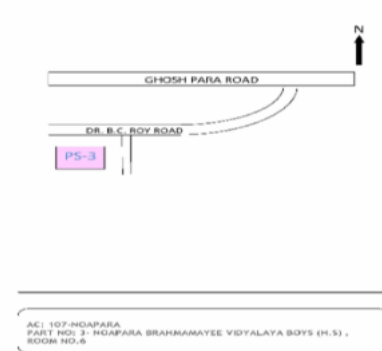

Key MAP View