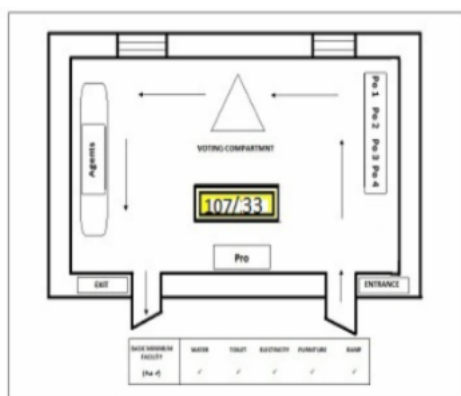

নির্বাচক নিবন্ধন আধিকারিকের স্বাক্ষর

Nazri Naksha

Google Map View

Polling Station Building Front View

Polling Station Front View

Cad View

Key MAP View

<p>Q 1</p> <p>নাম : মীরা দেবী স্বামীর নাম: হরদেও সাহা বাড়ির নং : বয়স : 77 লিঙ্গ : মহিলা</p> <p>JGL2973550</p> <p>ফটো উপলব্ধ</p>	<p>2</p> <p>নাম : হরদেও চৌধুরী পিতার নাম: বিদ্যা চৌধুরী বাড়ির নং : n0109 বয়স : 72 লিঙ্গ : পুরুষ</p> <p>WB/19/131/549479</p> <p>ফটো উপলব্ধ</p>	<p>3</p> <p>নাম : শ্রী মুন্না চৌধুরী পিতার নাম: শ্রী হরদেও চৌধুরী বাড়ির নং : 280/3 বয়স : 35 লিঙ্গ : পুরুষ</p> <p>XZP1279140</p> <p>ফটো উপলব্ধ</p>
<p>4</p> <p>নাম : মনোজ কুমার বারী পিতার নাম: দীর্ঘোদন বারী বাড়ির নং : 186 বয়স : 40 লিঙ্গ : পুরুষ</p> <p>JGL3671138</p> <p>ফটো উপলব্ধ</p>	<p>5</p> <p>নাম : অজয় কুমার পিতার নাম: রামচন্দ্র শর্মা বাড়ির নং : 369 বয়স : 51 লিঙ্গ : পুরুষ</p> <p>JGL3500113</p> <p>ফটো উপলব্ধ</p>	<p>6</p> <p>নাম : বিনীতা শর্মা স্বামীর নাম: অজয় কুমার শর্মা বাড়ির নং : 369 বয়স : 43 লিঙ্গ : মহিলা</p> <p>XZP0799973</p> <p>ফটো উপলব্ধ</p>
<p>7</p> <p>নাম : বীনা দেবী স্বামীর নাম: যমুনা যাদব বাড়ির নং : n0170 বয়স : 65 লিঙ্গ : মহিলা</p> <p>JGL3500303</p> <p>ফটো উপলব্ধ</p>	<p>8</p> <p>নাম : মিমালু গুপ্তা পিতার নাম: মহেশ কুমার গুপ্তা বাড়ির নং : নীলমহাচৈত্র ব্যাংক ইন্ডিয়া বয়স : 43 লিঙ্গ : মহিলা</p> <p>XZP2052256</p> <p>ফটো উপলব্ধ</p>	<p>9</p> <p>নাম : পলি সরকার স্বামীর নাম: মিতুন সরকার বাড়ির নং : 447/1 বয়স : 43 লিঙ্গ : মহিলা</p> <p>XZP1686146</p> <p>ফটো উপলব্ধ</p>
<p>10</p> <p>নাম : শিপ্রা অধিকারী স্বামীর নাম: দুলাল অধিকারী বাড়ির নং : 422/2 বয়স : 71 লিঙ্গ : মহিলা</p> <p>JGL0882993</p> <p>ফটো উপলব্ধ</p>	<p>11</p> <p>নাম : দুলাল অধিকারী পিতার নাম: পঞ্চনন অধিকারী বাড়ির নং : 422/2 বয়স : 81 লিঙ্গ : পুরুষ</p> <p>JGL0882985</p> <p>ফটো উপলব্ধ</p>	<p>12</p> <p>নাম : স্বপ্না অধিকারী স্বামীর নাম: গোপাল অধিকারী বাড়ির নং : 422/2 বয়স : 41 লিঙ্গ : মহিলা</p> <p>JGL3753811</p> <p>ফটো উপলব্ধ</p>
<p>13</p> <p>নাম : গৌড় অধিকারী পিতার নাম: দুলাল অধিকারী বাড়ির নং : 302 বয়স : 40 লিঙ্গ : পুরুষ</p> <p>JGL3500154</p> <p>ফটো উপলব্ধ</p>	<p>14</p> <p>নাম : গোপাল অধিকারী পিতার নাম: দুলাল অধিকারী বাড়ির নং : 302 বয়স : 47 লিঙ্গ : পুরুষ</p> <p>JGL1411545</p> <p>ফটো উপলব্ধ</p>	<p>15</p> <p>নাম : অজয় অধিকারী পিতার নাম: দুলাল অধিকারী বাড়ির নং : 422/2 বয়স : 51 লিঙ্গ : পুরুষ</p> <p>JGL0883009</p> <p>ফটো উপলব্ধ</p>
<p>16</p> <p>নাম : বিমল অধিকারী পিতার নাম: পঞ্চনন অধিকারী বাড়ির নং : 422/3 বয়স : 68 লিঙ্গ : পুরুষ</p> <p>JGL0883033</p> <p>ফটো উপলব্ধ</p>	<p>17</p> <p>নাম : লক্ষি অধিকারী স্বামীর নাম: বিমল অধিকারী বাড়ির নং : 422/2 বয়স : 56 লিঙ্গ : মহিলা</p> <p>JGL0883041</p> <p>ফটো উপলব্ধ</p>	<p>18</p> <p>নাম : লালু অধিকারী পিতার নাম: বিমল অধিকারী বাড়ির নং : 422/3 বয়স : 37 লিঙ্গ : পুরুষ</p> <p>XZP0800029</p> <p>ফটো উপলব্ধ</p>
<p>19</p> <p>নাম : সাধনা অধিকারী স্বামীর নাম: গৌড় অধিকারী বাড়ির নং : n0244 বয়স : 36 লিঙ্গ : মহিলা</p> <p>XZP1279439</p> <p>ফটো উপলব্ধ</p>	<p>20</p> <p>নাম : বিনোদ ওরাও পিতার নাম: শম্ভু ওরাও বাড়ির নং : 282 বয়স : 47 লিঙ্গ : পুরুষ</p> <p>XZP0799874</p> <p>ফটো উপলব্ধ</p>	<p>21</p> <p>নাম : চন্দনা ওরাও স্বামীর নাম: বিনোদ ওরাও বাড়ির নং : n0197 বয়স : 41 লিঙ্গ : মহিলা</p> <p>XZP1279256</p> <p>ফটো উপলব্ধ</p>
<p>22</p> <p>নাম : সঞ্জিতা দেবী কুমহার স্বামীর নাম: জয়রাম কুমহার বাড়ির নং : n0171 বয়স : 47 লিঙ্গ : মহিলা</p> <p>JGL3500311</p> <p>ফটো উপলব্ধ</p>	<p>23</p> <p>নাম : জুলি দেবী কুমহার স্বামীর নাম: রাধেশ্যাম কুমহার বাড়ির নং : n0172 বয়স : 55 লিঙ্গ : মহিলা</p> <p>JGL3500329</p> <p>ফটো উপলব্ধ</p>	<p>24</p> <p>নাম : রঞ্জিত কুমহার পিতার নাম: ঘনশ্যাম কুমহার বাড়ির নং : 376/3 বয়স : 31 লিঙ্গ : পুরুষ</p> <p>XZP1279116</p> <p>ফটো উপলব্ধ</p>
<p>25</p> <p>নাম : মীরা দেবী কুমহার স্বামীর নাম: ঘনশ্যাম কুমহার বাড়ির নং : n0185 বয়স : 54 লিঙ্গ : মহিলা</p> <p>WB/19/132/078072</p> <p>ফটো উপলব্ধ</p>	<p>26</p> <p>নাম : জয়রাম কুমহার পিতার নাম: কেদার কুমহার বাড়ির নং : n0186 বয়স : 55 লিঙ্গ : পুরুষ</p> <p>WB/19/132/078145</p> <p>ফটো উপলব্ধ</p>	<p>27</p> <p>নাম : রাধেশ্যাম কুমহার পিতার নাম: কেদার কুমহার বাড়ির নং : n0187 বয়স : 62 লিঙ্গ : পুরুষ</p> <p>WB/19/132/078235</p> <p>ফটো উপলব্ধ</p>
<p>28</p> <p>নাম : ইন্দু কুমহার পিতার নাম: রাধেশ্যাম কুমহার বাড়ির নং : 376/3 বয়স : 29 লিঙ্গ : মহিলা</p> <p>XZP1591429</p> <p>ফটো উপলব্ধ</p>	<p>29</p> <p>নাম : সোনিয়া কুমহার পিতার নাম: রাধেশ্যাম কুমহার বাড়ির নং : 457/7 বয়স : 21 লিঙ্গ : মহিলা</p> <p>XZP2311868</p> <p>ফটো উপলব্ধ</p>	<p>30</p> <p>নাম : লীলাবতী কুমহার স্বামীর নাম: কেদার কুমহার বাড়ির নং : 376/3 বয়স : 90 লিঙ্গ : মহিলা</p> <p>JGL0536532</p> <p>ফটো উপলব্ধ</p>