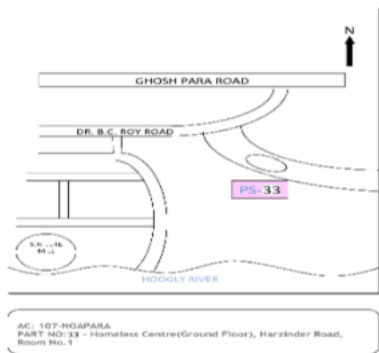

Nazri Naksha