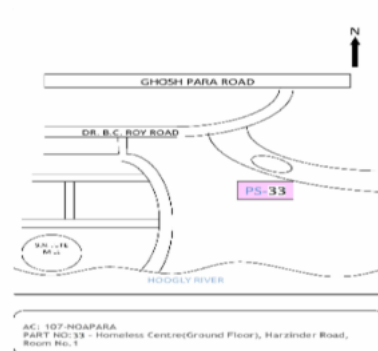

Key MAP View