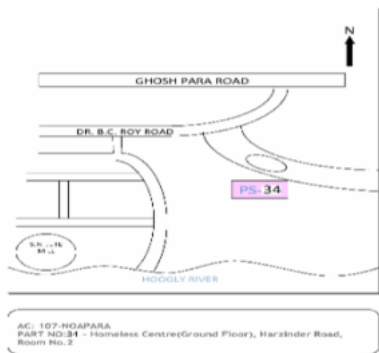

Nazri Naksha