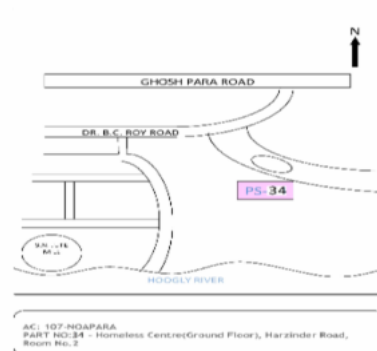

Key MAP View