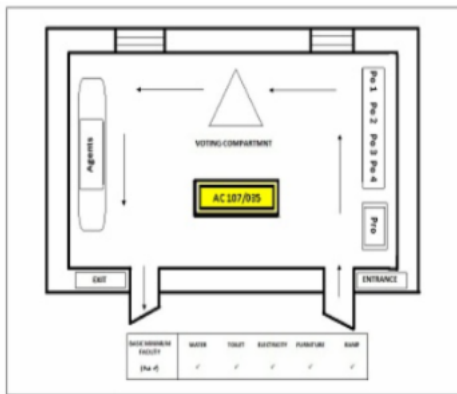

নির্বাচক নিবন্ধন আধিকারিকের স্বাক্ষর

Nazri Naksha

Google Map View

Polling Station Building Front View

Polling Station Front View

Cad View

Key MAP View

| | | | | | |
|---|--------------------------|---|--------------------------------|---|--------------------------|
| 1 নাম : সুকন্যা ব্যানার্জী পিতার নাম: দেবদাস ব্যানার্জী বাড়ির নং : 320/2 বয়স : 25 লিঙ্গ : মহিলা | XZP2039790 ফটো উপলব্ধ | 2 নাম : স্বপনা কুন্ডু স্বামীর নাম: রঞ্জিত কুমার কুন্ডু বাড়ির নং : 234 বয়স : 71 লিঙ্গ : মহিলা | WB/19/131/552364 ফটো উপলব্ধ | 3 নাম : কৃষ্ণকুমার কুন্ডু পিতার নাম: রঞ্জিতকুমার কুন্ডু বাড়ির নং : n0040 বয়স : 50 লিঙ্গ : পুরুষ | JGL3342714 ফটো উপলব্ধ |
| 4 নাম : সোভা কুন্ডু স্বামীর নাম: প্রশান্ত পুজন কুন্ডু বাড়ির নং : n0021 বয়স : 69 লিঙ্গ : মহিলা | JGL0883207 ফটো উপলব্ধ | 5 নাম : সুব্রত কুন্ডু পিতার নাম: প্রশান্ত কুন্ডু বাড়ির নং : n0021 বয়স : 47 লিঙ্গ : পুরুষ | JGL1415074 ফটো উপলব্ধ | 6 নাম : দ্বীপেশ কুন্ডু পিতার নাম: রঞ্জিত কুমার কুন্ডু বাড়ির নং : 234 বয়স : 52 লিঙ্গ : পুরুষ | JGL0883231 ফটো উপলব্ধ |
| 7 নাম : পিয়ালী কুন্ডু স্বামীর নাম: দ্বীপেশ কুন্ডু বাড়ির নং : n0103 বয়স : 42 লিঙ্গ : মহিলা | XZP1181346 ফটো উপলব্ধ | 8 নাম : সুসমা কনৌজিয়া মায়ের নাম: শান্তি কনৌজিয়া বাড়ির নং : 160/1/1 বয়স : 26 লিঙ্গ : মহিলা | XZP1951664 ফটো উপলব্ধ | 9 নাম : প্রীতি কুমারী সাউ পিতার নাম: সোহন কুমার সাউ বাড়ির নং : বয়স : 25 লিঙ্গ : মহিলা | XZP1924257 ফটো উপলব্ধ |
| 10 নাম : সবিতা কয়াল স্বামীর নাম: দেবদুলাল কয়াল বাড়ির নং : n0019 বয়স : 64 লিঙ্গ : মহিলা | JGL0883181 ফটো উপলব্ধ | 11 নাম : দেবদুলাল কয়াল পিতার নাম: শিবা পদ কয়াল বাড়ির নং : n0019 বয়স : 63 লিঙ্গ : পুরুষ | XZP0035378 ফটো উপলব্ধ | 12 নাম : দেবাজ্ঞান কয়াল পিতার নাম: দেবদুলাল কয়াল বাড়ির নং : 404/1 বয়স : 20 লিঙ্গ : পুরুষ | XZP2314375 ফটো উপলব্ধ |
| 13 নাম : দিব্যা ভারতী পিতার নাম: রাম নারায়ণ ভারতী বাড়ির নং : n0013 বয়স : 28 লিঙ্গ : মহিলা | XZP1711019 ফটো উপলব্ধ | 14 নাম : গীতা কুমারী কুমী পিতার নাম: গোরোখ নাথ কুমী বাড়ির নং : 278 বয়স : 41 লিঙ্গ : মহিলা | XZP1711076 ফটো উপলব্ধ | 15 নাম : সবিতা দেবী স্বামীর নাম: সুভাষ চন্দ্র কুমী বাড়ির নং : 241 বয়স : 61 লিঙ্গ : মহিলা | JGL0883272 ফটো উপলব্ধ |
| 16 নাম : সুনীল কুমার কুমী পিতার নাম: রাজদেও কুমী বাড়ির নং : 241 বয়স : 49 লিঙ্গ : পুরুষ | JGL0883306 ফটো উপলব্ধ | 17 নাম : রামনারায়ন পিতার নাম: পি রাম বাড়ির নং : n0013 বয়স : 63 লিঙ্গ : পুরুষ | JGL3500824 ফটো উপলব্ধ | 18 নাম : পুষ্প দেবী স্বামীর নাম: রামনারায়ন বাড়ির নং : n0013 বয়স : 55 লিঙ্গ : মহিলা | JGL3500832 ফটো উপলব্ধ |
| 19 নাম : পুনম কুমী পিতার নাম: রামবালক কুমী বাড়ির নং : n0013 বয়স : 46 লিঙ্গ : মহিলা | JGL3343985 ফটো উপলব্ধ | 20 নাম : শশী কুমার ভারতী পিতার নাম: রাম নারায়ন ভারতী বাড়ির নং : 238/1/1 বয়স : 34 লিঙ্গ : পুরুষ | XZP1048602 ফটো উপলব্ধ | 21 নাম : মমতা ভারতি পিতার নাম: রাম নারায়ন ভারতি বাড়ির নং : 238/1 বয়স : 30 লিঙ্গ : মহিলা | XZP1407113 ফটো উপলব্ধ |
| 22 নাম : বিনোদ কুমার কুমী পিতার নাম: গোরোখ নাথ কুমী বাড়ির নং : n0012 বয়স : 43 লিঙ্গ : পুরুষ | JGL3342722 ফটো উপলব্ধ | 23 নাম : সুভাষচন্দ্র কুমী পিতার নাম: রাজদেও কুমী বাড়ির নং : 241 বয়স : 63 লিঙ্গ : পুরুষ | JGL0883264 ফটো উপলব্ধ | 24 নাম : অনিল কুমার কুমী পিতার নাম: রাজদেও কুমী বাড়ির নং : 241 বয়স : 60 লিঙ্গ : পুরুষ | JGL0883280 ফটো উপলব্ধ |
| 25 নাম : রেখাদেবী কুমী স্বামীর নাম: অনিল কুমার কুমী বাড়ির নং : 241 বয়স : 55 লিঙ্গ : মহিলা | JGL0883298 ফটো উপলব্ধ | 26 নাম : কুমারী মেহা কুমী পিতার নাম: সুভাষ চন্দ্র কুমী বাড়ির নং : 241 বয়স : 38 লিঙ্গ : মহিলা | XZP0905794 ফটো উপলব্ধ | 27 নাম : বৈশালী কুমী পিতার নাম: সুভাষ চন্দ্র কুমী বাড়ির নং : 241 বয়স : 31 লিঙ্গ : মহিলা | XZP1407139 ফটো উপলব্ধ |
| 28 নাম : সুজাতা দে (দাস) স্বামীর নাম: মলয় দে বাড়ির নং : n0013 বয়স : 44 লিঙ্গ : মহিলা | JGL2204758 ফটো উপলব্ধ | 29 নাম : নবীন কুমার কুমী পিতার নাম: কালী চরণ কুমী বাড়ির নং : বয়স : 25 লিঙ্গ : পুরুষ | XZP2105575 ফটো উপলব্ধ | 30 নাম : ডোলি কুমারী কুমী পিতার নাম: অনিল কুমার কুমী বাড়ির নং : বয়স : 27 লিঙ্গ : মহিলা | XZP1924265 ফটো উপলব্ধ |