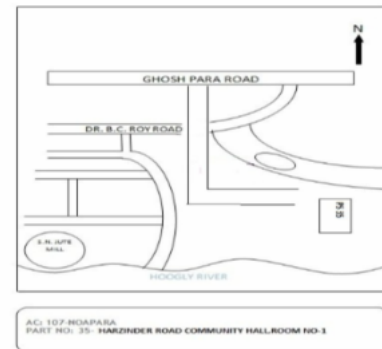

Key MAP View