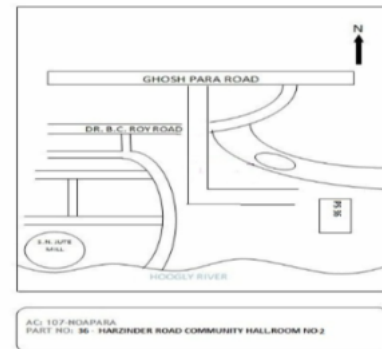

Key MAP View