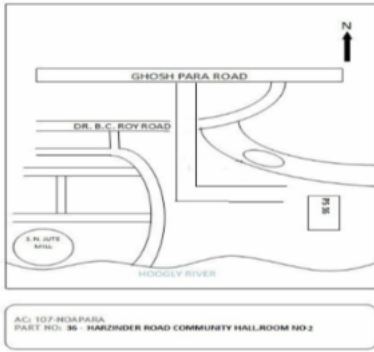

Nazri Naksha