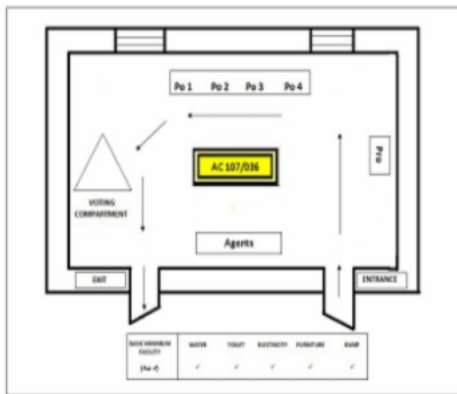

নির্বাচক নিবন্ধন আধিকারিকের স্বাক্ষর

Nazri Naksha

Google Map View

Polling Station Building Front View

Polling Station Front View

Cad View

Key MAP View

1 নাম : পয়েল কুণ্ডু মায়ের নাম: রিতা কুণ্ডু বাড়ির নং : 54/2 বয়স : 22 লিঙ্গ : মহিলা	XZP2266914 ফটো উপলব্ধ	2 নাম : হাসরত জাহান স্বামীর নাম: মহঃ সিরাজ বাড়ির নং : 468 বয়স : 55 লিঙ্গ : মহিলা	JGL1415017 ফটো উপলব্ধ	3 নাম : রুহি পারভিন স্বামীর নাম: মহঃ ফকরউদ্দিন বাড়ির নং : 468 বয়স : 43 লিঙ্গ : মহিলা	XZP1049097 ফটো উপলব্ধ
4 নাম : হাফিজা খাতুন স্বামীর নাম: মহঃ মইনুদ্দিন বাড়ির নং : n0014 বয়স : 76 লিঙ্গ : মহিলা	JGL0892646 ফটো উপলব্ধ	5 নাম : মহঃ ফকরুদ্দিন পিতার নাম: মহঃ মইনুদ্দিন বাড়ির নং : n0014 বয়স : 52 লিঙ্গ : পুরুষ	JGL0892653 ফটো উপলব্ধ	6 নাম : মহঃ সাহাজাদা খান পিতার নাম: মহঃ মইনুদ্দিন বাড়ির নং : নীল বয়স : 48 লিঙ্গ : পুরুষ	JGL0892661 ফটো উপলব্ধ
7 নাম : মেহদি আলি মায়ের নাম: হসরত জাহান বাড়ির নং : 468 বয়স : 32 লিঙ্গ : পুরুষ	XZP1181627 ফটো উপলব্ধ	8 নাম : জিশান কমর পিতার নাম: মোহম্মদ ফখরুদ্দিন বাড়ির নং : 468 বয়স : 21 লিঙ্গ : পুরুষ	XZP2320919 ফটো উপলব্ধ	9 নাম : মেঘা গুপ্তা পিতার নাম: যোগেশ গুপ্তা বাড়ির নং : 457/8 বয়স : 27 লিঙ্গ : মহিলা	XZP1965615 ফটো উপলব্ধ
10 নাম : যোগেশ চন্দ্র গুপ্তা পিতার নাম: সাকেত কুমার গুপ্তা বাড়ির নং : 457/8 বয়স : 59 লিঙ্গ : পুরুষ	JGL3660826 ফটো উপলব্ধ	11 নাম : চন্দন গুপ্তা পিতার নাম: যোগেশ চন্দ্র গুপ্তা বাড়ির নং : 457/8 বয়স : 31 লিঙ্গ : পুরুষ	XZP1407824 ফটো উপলব্ধ	12 নাম : শ্বেতা গুপ্তা স্বামীর নাম: যোগেশ চন্দ্র গুপ্তা বাড়ির নং : 457/8 বয়স : 51 লিঙ্গ : মহিলা	JGL3660834 ফটো উপলব্ধ
13 নাম : অভিরূপা ঘোষ পিতার নাম: অসীম কুমার ঘোষ বাড়ির নং : 362 বয়স : 27 লিঙ্গ : মহিলা	XZP1911361 ফটো উপলব্ধ	14 নাম : অনিষা ঘোষ পিতার নাম: অসীম কুমার ঘোষ বাড়ির নং : 362 বয়স : 31 লিঙ্গ : মহিলা	XZP1407808 ফটো উপলব্ধ	15 নাম : সৌরিন ঘোষ পিতার নাম: সমীর ঘোষ বাড়ির নং : ৭১৫.১ বয়স : 22 লিঙ্গ : পুরুষ	XZP2238228 ফটো উপলব্ধ
16 নাম : অসীম কুমার ঘোষ পিতার নাম: পাঁচগোপাল ঘোষ বাড়ির নং : 362 বয়স : 67 লিঙ্গ : পুরুষ	JGL0880419 ফটো উপলব্ধ	17 নাম : বন্দনা সাহা স্বামীর নাম: অভিজিত সাহা বাড়ির নং : 722 বয়স : 42 লিঙ্গ : মহিলা	XZP0906537 ফটো উপলব্ধ	18 নাম : সুমিত ঘোষ পিতার নাম: সুনিল কুমার ঘোষ বাড়ির নং : বয়স : 25 লিঙ্গ : পুরুষ	XZP2064699 ফটো উপলব্ধ
19 নাম : শোভা ঘোষ স্বামীর নাম: পরেশ ঘোষ বাড়ির নং : n0007 বয়স : 81 লিঙ্গ : মহিলা	JGL1414846 ফটো উপলব্ধ	20 নাম : অনিল ঘোষ পিতার নাম: পরেশ ঘোষ বাড়ির নং : n0007 বয়স : 67 লিঙ্গ : পুরুষ	JGL0892703 ফটো উপলব্ধ	21 নাম : রীতা ঘোষ স্বামীর নাম: অনিল ঘোষ বাড়ির নং : n0007 বয়স : 56 লিঙ্গ : মহিলা	JGL0892711 ফটো উপলব্ধ
22 নাম : সুনীল কুমার ঘোষ পিতার নাম: পরেশ ঘোষ বাড়ির নং : n0007 বয়স : 61 লিঙ্গ : পুরুষ	JGL0892695 ফটো উপলব্ধ	23 নাম : শিখা ঘোষ পিতার নাম: পরেশ ঘোষ বাড়ির নং : n0007 বয়স : 52 লিঙ্গ : মহিলা	JGL1414853 ফটো উপলব্ধ	24 নাম : অমিতা ঘোষ স্বামীর নাম: দিলীপ ঘোষ বাড়ির নং : n0007 বয়স : 57 লিঙ্গ : মহিলা	JGL0892687 ফটো উপলব্ধ
25 নাম : অরুণ ঘোষ পিতার নাম: দিলীপ ঘোষ বাড়ির নং : 463 বয়স : 35 লিঙ্গ : পুরুষ	XZP0906586 ফটো উপলব্ধ	26 নাম : দিপালী ঘোষ স্বামীর নাম: সুনিল কুমার ঘোষ বাড়ির নং : n0007 বয়স : 46 লিঙ্গ : মহিলা	JGL3806528 ফটো উপলব্ধ	27 নাম : অন্তরা ঘোষ পিতার নাম: দিলীপ ঘোষ বাড়ির নং : n0007 বয়স : 39 লিঙ্গ : মহিলা	XZP0036277 ফটো উপলব্ধ
28 নাম : রাজীব কুমার ঘোষ পিতার নাম: অনিল কুমার ঘোষ বাড়ির নং : n0007 বয়স : 35 লিঙ্গ : পুরুষ	XZP0906511 ফটো উপলব্ধ	29 নাম : অতনু কুমার ঘোষ পিতার নাম: অনিল কুমার ঘোষ বাড়ির নং : n0007 বয়স : 31 লিঙ্গ : পুরুষ	XZP1280254 ফটো উপলব্ধ	30 নাম : শিবানী ঘোষ স্বামীর নাম: অসীম ঘোষ বাড়ির নং : 362 বয়স : 54 লিঙ্গ : মহিলা	JGL0880427 ফটো উপলব্ধ