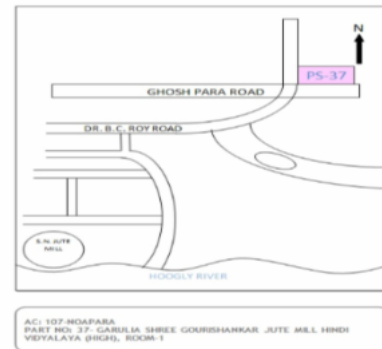

Key MAP View