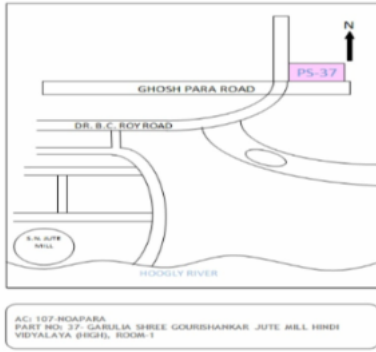

Nazri Naksha