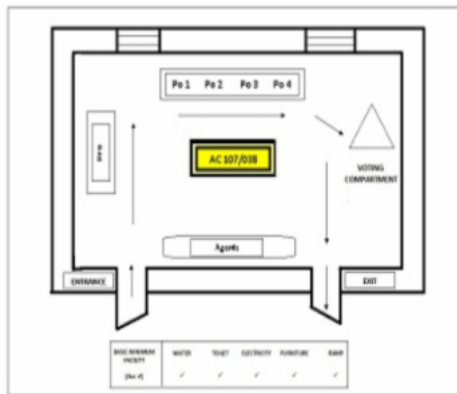

নির্বাচক নিবন্ধন আধিকারিকের স্বাক্ষর

Nazri Naksha

Google Map View

Polling Station Building Front View

Polling Station Front View

Cad View

Key MAP View

1 নাম : বাসন্তী রায় স্বামীর নাম: দীপক কুমার রায় বাড়ির নং : 38 বয়স : 69 লিঙ্গ : মহিলা	JGL0870907 ফটো উপলব্ধ	2 নাম : টুম্পা বিবি স্বামীর নাম: মহম্মদ সানাউল বাড়ির নং : n0282 বয়স : 40 লিঙ্গ : মহিলা	XZP1592948 ফটো উপলব্ধ	3 নাম : রাধা দেবী স্বামীর নাম: সিউজী সিং বাড়ির নং : 59/4 বয়স : 57 লিঙ্গ : মহিলা	JGL3372273 ফটো উপলব্ধ
4 নাম : রীনা দেবী স্বামীর নাম: মৃত্যুঞ্জয় সিং বাড়ির নং : n0261 বয়স : 34 লিঙ্গ : মহিলা	XZP1280882 ফটো উপলব্ধ	5 নাম : বিনোদ কুমার আগরওয়াল পিতার নাম: সাওরমল আগরওয়াল বাড়ির নং : 24/1 বয়স : 44 লিঙ্গ : পুরুষ	JGL2062552 ফটো উপলব্ধ	6 নাম : বিষ্ণু কুমার আগরওয়াল পিতার নাম: সাওরমল আগরওয়াল বাড়ির নং : 488 বয়স : 52 লিঙ্গ : পুরুষ	WB/19/131/546515 ফটো উপলব্ধ
7 নাম : পাপ্পু আনসারী পিতার নাম: আব্দুল কায়াম বাড়ির নং : n0251 বয়স : 46 লিঙ্গ : পুরুষ	XZP1182039 ফটো উপলব্ধ	8 নাম : সন্ধ্যা আনসারী স্বামীর নাম: পাপ্পু আনসারী বাড়ির নং : n0251 বয়স : 43 লিঙ্গ : মহিলা	XZP1049576 ফটো উপলব্ধ	9 নাম : কৃষ্ণা কুড়ি স্বামীর নাম: তারক কুড়ি বাড়ির নং : 667 বয়স : 38 লিঙ্গ : মহিলা	XZP1804723 ফটো উপলব্ধ
10 নাম : তারক কুড়ি পিতার নাম: মনোরঞ্জন কুড়ি বাড়ির নং : 667 বয়স : 43 লিঙ্গ : পুরুষ	XZP2033801 ফটো উপলব্ধ	11 নাম : সৌমিতা কুণ্ডু স্বামীর নাম: শুভঙ্কর দাস বাড়ির নং : 56 বয়স : 27 লিঙ্গ : মহিলা	XZP1891464 ফটো উপলব্ধ	12 নাম : শ্রাবণী কুণ্ডু পিতার নাম: সুশান্তা কুণ্ডু বাড়ির নং : 464 বয়স : 21 লিঙ্গ : মহিলা	XZP2295632 ফটো উপলব্ধ
13 নাম : গৌতম কুণ্ডু মায়ের নাম: খোকন কুণ্ডু বাড়ির নং : n0121 বয়স : 34 লিঙ্গ : পুরুষ	XZP0908194 ফটো উপলব্ধ	14 নাম : সুশান্ত কুণ্ডু পিতার নাম: সুধীর রঞ্জন কুণ্ডু বাড়ির নং : 464 বয়স : 56 লিঙ্গ : পুরুষ	JGL0870733 ফটো উপলব্ধ	15 নাম : রীতা কুণ্ডু স্বামীর নাম: খোকন কুণ্ডু বাড়ির নং : n0121 বয়স : 53 লিঙ্গ : মহিলা	WB/19/131/543195 ফটো উপলব্ধ
16 নাম : কৃষ্ণা কুণ্ডু স্বামীর নাম: সুশান্ত কুণ্ডু বাড়ির নং : 464 বয়স : 44 লিঙ্গ : মহিলা	XZP0040121 ফটো উপলব্ধ	17 নাম : সুধীর রঞ্জন কুণ্ডু পিতার নাম: ব্রজেন্দ্র লাল কুণ্ডু বাড়ির নং : 464 বয়স : 82 লিঙ্গ : পুরুষ	JGL0870717 ফটো উপলব্ধ	18 নাম : আরতী কুণ্ডু স্বামীর নাম: সুধীর রঞ্জন কুণ্ডু বাড়ির নং : 464 বয়স : 76 লিঙ্গ : মহিলা	JGL0870725 ফটো উপলব্ধ
19 নাম : আসমা খাতুন স্বামীর নাম: মহঃ তোয়াব খান বাড়ির নং : n0800 বয়স : 69 লিঙ্গ : মহিলা	WB/19/131/555242 ফটো উপলব্ধ	20 নাম : নাজমা খাতুন স্বামীর নাম: মহম্মাদ ওয়াহিদ বাড়ির নং : 13 বয়স : 37 লিঙ্গ : মহিলা	XZP2244283 ফটো উপলব্ধ	21 নাম : মহঃ তোয়াব খান পিতার নাম: মহঃ জওয়াদ খান বাড়ির নং : n0800 বয়স : 73 লিঙ্গ : পুরুষ	WB/19/131/555330 ফটো উপলব্ধ
22 নাম : কুন্তি গুপ্তা স্বামীর নাম: হরিদুয়ার গুপ্তা বাড়ির নং : n0013 বয়স : 70 লিঙ্গ : মহিলা	JGL0870782 ফটো উপলব্ধ	23 নাম : মালা গুপ্তা পিতার নাম: হরিদুয়ার গুপ্তা বাড়ির নং : n0013 বয়স : 41 লিঙ্গ : মহিলা	XZP1281088 ফটো উপলব্ধ	Q নাম : অর্চনা গুপ্তা পিতার নাম: হরিদুয়ার গুপ্তা বাড়ির নং : বয়স : 35 লিঙ্গ : মহিলা	XZP1281096 ফটো উপলব্ধ
25 নাম : তারা গুপ্তা স্বামীর নাম: শিব গুপ্তা বাড়ির নং : n0013 বয়স : 73 লিঙ্গ : মহিলা	JGL0870790 ফটো উপলব্ধ	26 নাম : রাধা গুপ্তা মায়ের নাম: তারা গুপ্তা বাড়ির নং : 14 বয়স : 41 লিঙ্গ : মহিলা	XZP0907824 ফটো উপলব্ধ	27 নাম : সন্তোষ গুপ্তা পিতার নাম: শিব গুপ্তা বাড়ির নং : 479 বয়স : 50 লিঙ্গ : পুরুষ	JGL0870808 ফটো উপলব্ধ
28 নাম : রেখা গুপ্তা পিতার নাম: শিব কুমার গুপ্তা বাড়ির নং : n0013 বয়স : 35 লিঙ্গ : মহিলা	XZP1281070 ফটো উপলব্ধ	29 নাম : দিলীপ কুমার গুপ্তা পিতার নাম: আসরাফি লাল গুপ্তা বাড়ির নং : n0030 বয়স : 56 লিঙ্গ : পুরুষ	JGL0871236 ফটো উপলব্ধ	30 নাম : রামসেবক গুপ্তা পিতার নাম: অমৃতলাল গুপ্তা বাড়ির নং : n0125 বয়স : 62 লিঙ্গ : পুরুষ	WB/19/131/543253 ফটো উপলব্ধ