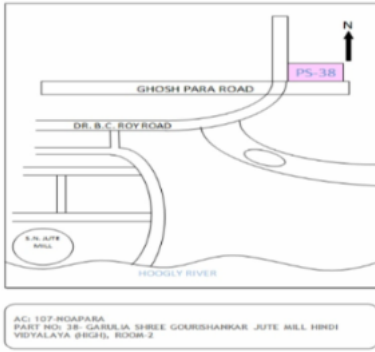

Nazri Naksha