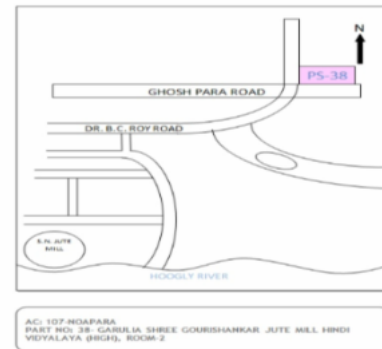

Key MAP View