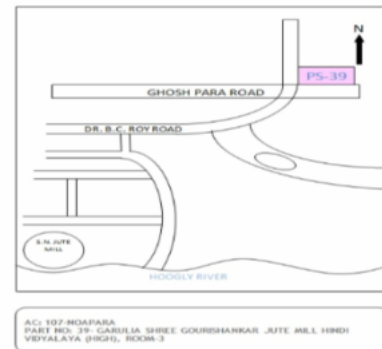

Key MAP View