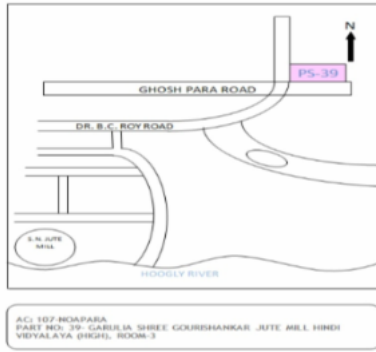

Nazri Naksha