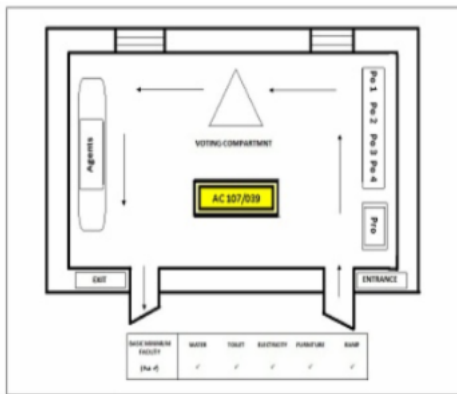

নির্বাচক নিবন্ধন আধিকারিকের স্বাক্ষর

Nazri Naksha

Google Map View

Polling Station Building Front View

Polling Station Front View

Cad View

Key MAP View

1 নাম : বিজয় কুমার তেওয়ারী পিতার নাম: জনক দেও তেওয়ারী বাড়ির নং : D/8 বয়স : 56 লিঙ্গ : পুরুষ	JGL0136705 ফটো উপলব্ধ	2 নাম : সুখরঞ্জন অধিকারী পিতার নাম: গদাধর অধিকারী বাড়ির নং : C/13 বয়স : 79 লিঙ্গ : পুরুষ	JGL0889352 ফটো উপলব্ধ	3 নাম : শক্তিরানী অধিকারী স্বামীর নাম: সুখরঞ্জন অধিকারী বাড়ির নং : C/13 বয়স : 76 লিঙ্গ : মহিলা	JGL0889360 ফটো উপলব্ধ
4 নাম : শঙ্কর অধিকারী পিতার নাম: সুখরঞ্জন অধিকারী বাড়ির নং : সি 13 বয়স : 49 লিঙ্গ : পুরুষ	XZP2324622 ফটো উপলব্ধ	5 নাম : দুর্গাকান্ত অধিকারী পিতার নাম: সুখরঞ্জন অধিকারী বাড়ির নং : n0166 বয়স : 47 লিঙ্গ : পুরুষ	JGL3350410 ফটো উপলব্ধ	6 নাম : সুব্রত অধিকারী পিতার নাম: সুখরঞ্জন অধিকারী বাড়ির নং : n0166 বয়স : 47 লিঙ্গ : পুরুষ	JGL3348182 ফটো উপলব্ধ
7 নাম : সূর্যকান্ত অধিকারী পিতার নাম: সুখরঞ্জন অধিকারী বাড়ির নং : n0166 বয়স : 45 লিঙ্গ : পুরুষ	JGL3350303 ফটো উপলব্ধ	8 নাম : মিহির কুমার অধিকারী পিতার নাম: গৌড় চন্দ্র অধিকারী বাড়ির নং : 504/4 বয়স : 67 লিঙ্গ : পুরুষ	XZP2320307 ফটো উপলব্ধ	9 নাম : সাগর অধিকারী পিতার নাম: মিহির কুমার অধিকারী বাড়ির নং : 504/4 বয়স : 32 লিঙ্গ : পুরুষ	XZP1182161 ফটো উপলব্ধ
10 নাম : রীনা অধিকারী স্বামীর নাম: মিহির কুমার অধিকারী বাড়ির নং : 504/4 বয়স : 59 লিঙ্গ : মহিলা	XZP2288017 ফটো উপলব্ধ	11 নাম : বিপিন কুমার আদ্য পিতার নাম: সত্য নারায়ণ রায় বাড়ির নং : n0400 বয়স : 31 লিঙ্গ : পুরুষ	XZP1531367 ফটো উপলব্ধ	12 নাম : হজরত আলী পিতার নাম: কয়ামুদ্দিন মিয়া বাড়ির নং : n0415 বয়স : 53 লিঙ্গ : পুরুষ	JGL3350634 ফটো উপলব্ধ
13 নাম : কমলদীপ কউর পিতার নাম: শুকচরন সিং বাড়ির নং : n0451 বয়স : 33 লিঙ্গ : মহিলা	XZP1804780 ফটো উপলব্ধ	14 নাম : পদ্মা কণ্ঠ পিতার নাম: লক্ষন কণ্ঠ বাড়ির নং : 1st floor -587 বয়স : 46 লিঙ্গ : মহিলা	CDK2723203 ফটো উপলব্ধ	15 নাম : মুনমুন কণ্ঠ স্বামীর নাম: লক্ষন কণ্ঠ বাড়ির নং : 1st floor -587 বয়স : 59 লিঙ্গ : মহিলা	XZP1699602 ফটো উপলব্ধ
16 নাম : বিকাশ কুমার জৈন পিতার নাম: কমল সিং জৈন বাড়ির নং : 33 বয়স : 43 লিঙ্গ : পুরুষ	XZP2167781 ফটো উপলব্ধ	17 নাম : অজয় কুমার রায় পিতার নাম: মদন রায় বাড়ির নং : n0635 বয়স : 31 লিঙ্গ : পুরুষ	XZP2162998 ফটো উপলব্ধ	18 নাম : শোভা কুমারী স্বামীর নাম: কৌশল কুমার শর্মা বাড়ির নং : বয়স : 36 লিঙ্গ : মহিলা	XZP1965011 ফটো উপলব্ধ
19 নাম : সাথী কব স্বামীর নাম: সঞ্জীব কুমার কব বাড়ির নং : এন বয়স : 30 লিঙ্গ : মহিলা	XZP1947183 ফটো উপলব্ধ	20 নাম : হট্টু কব পিতার নাম: নীনা গোপাল কব বাড়ির নং : B/8 বয়স : 40 লিঙ্গ : পুরুষ	JGL3807120 ফটো উপলব্ধ	21 নাম : শিখা কব স্বামীর নাম: হট্টু কব বাড়ির নং : 19 বয়স : 61 লিঙ্গ : মহিলা	JGL3807112 ফটো উপলব্ধ
22 নাম : সঞ্জীব কুমার কব পিতার নাম: হট্টু কব বাড়ির নং : n0018 বয়স : 43 লিঙ্গ : পুরুষ	JGL3502481 ফটো উপলব্ধ	23 নাম : সন্দীপ কুমার পিতার নাম: অশোক কর্মকার বাড়ির নং : n0467 বয়স : 43 লিঙ্গ : পুরুষ	XZP1907765 ফটো উপলব্ধ	24 নাম : জ্যোতি কর্মকার স্বামীর নাম: সন্দীপ কর্মকার বাড়ির নং : n0469 বয়স : 43 লিঙ্গ : মহিলা	XZP1908185 ফটো উপলব্ধ
25 নাম : মনোজ কুমারী পিতার নাম: উমাশঙ্কর কুমারী বাড়ির নং : n0012 বয়স : 47 লিঙ্গ : পুরুষ	WB/19/131/555166 ফটো উপলব্ধ	26 নাম : মালতী কুমারী স্বামীর নাম: উমাশঙ্কর কুমারী বাড়ির নং : n0012 বয়স : 61 লিঙ্গ : মহিলা	WB/19/131/555098 ফটো উপলব্ধ	27 নাম : সন্তোষ কুমারী পিতার নাম: রাম কুমারী বাড়ির নং : এন0047 বয়স : 34 লিঙ্গ : পুরুষ	XZP0908780 ফটো উপলব্ধ
28 নাম : গনেশ কুমারী পিতার নাম: উমা শঙ্কর কুমারী বাড়ির নং : n0012 বয়স : 37 লিঙ্গ : পুরুষ	XZP0908830 ফটো উপলব্ধ	29 নাম : রামঅবতার কুমারী পিতার নাম: বুড়ি কুমারী বাড়ির নং : n0089 বয়স : 67 লিঙ্গ : পুরুষ	WB/19/131/555036 ফটো উপলব্ধ	30 নাম : চিন্তাদেবী কুমারী স্বামীর নাম: রামঅবতার কুমারী বাড়ির নং : n0089 বয়স : 62 লিঙ্গ : মহিলা	WB/19/131/555316 ফটো উপলব্ধ