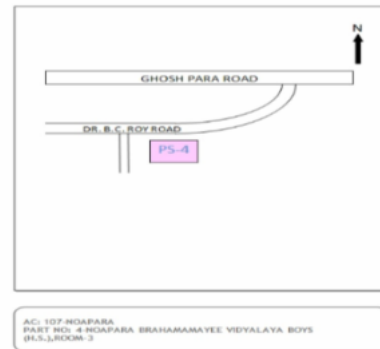

Key MAP View