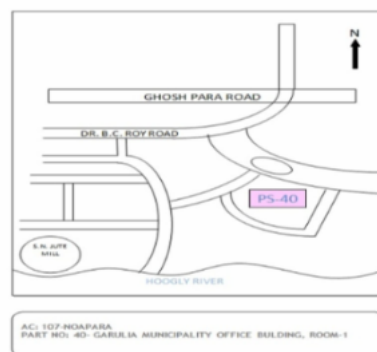

নির্বাচক নিবন্ধন আধিকারিকের স্বাক্ষর

Nazri Naksha

Google Map View

Polling Station Building Front View

Polling Station Front View

Cad View

Key MAP View

1 নাম : মহঃমুসলিম পিতার নাম: জববার বাড়ির নং : 563 বয়স : 73 লিঙ্গ : পুরুষ	JGL0901421 ফটো উপলব্ধ	2 নাম : শামসের আলি পিতার নাম: মহম্মাদ মুসলিম বাড়ির নং : n0052 বয়স : 42 লিঙ্গ : পুরুষ	JGL3367471 ফটো উপলব্ধ	3 নাম : মহঃ আজাদ পিতার নাম: মহঃ মুসলীম বাড়ির নং : 563 বয়স : 37 লিঙ্গ : পুরুষ	XZP1593581 ফটো উপলব্ধ
4 নাম : মহঃ মুরতুজা পিতার নাম: মহঃআলিম বাড়ির নং : n0053 বয়স : 46 লিঙ্গ : পুরুষ	XZP1409838 ফটো উপলব্ধ	5 নাম : মুস্তাফা পিতার নাম: আলম বাড়ির নং : n0053 বয়স : 56 লিঙ্গ : পুরুষ	JGL0901033 ফটো উপলব্ধ	6 নাম : আহম্মাদ শাকিল পিতার নাম: ফতে মহম্মাদ বাড়ির নং : n0054 বয়স : 56 লিঙ্গ : পুরুষ	JGL2979847 ফটো উপলব্ধ
7 নাম : সুলতানা বিবি স্বামীর নাম: শাকিল আহমেদ বাড়ির নং : n0054 বয়স : 56 লিঙ্গ : মহিলা	JGL2979854 ফটো উপলব্ধ	8 নাম : জামিল খাতুন পিতার নাম: ফতেমহম্মাদ বাড়ির নং : 911 বয়স : 41 লিঙ্গ : মহিলা	JGL3682465 ফটো উপলব্ধ	9 নাম : আকবর আলী পিতার নাম: আকতার আলী বাড়ির নং : n0043 বয়স : 38 লিঙ্গ : পুরুষ	XZP1281765 ফটো উপলব্ধ
10 নাম : আজগর আলী পিতার নাম: আকতার আলী বাড়ির নং : n0043 বয়স : 36 লিঙ্গ : পুরুষ	XZP1281674 ফটো উপলব্ধ	11 নাম : সাবির আলী পিতার নাম: আখতার আলী বাড়ির নং : n0043 বয়স : 31 লিঙ্গ : পুরুষ	XZP1409531 ফটো উপলব্ধ	12 নাম : আকতার আলী পিতার নাম: ইসা মহম্মাদ বাড়ির নং : 555 বয়স : 63 লিঙ্গ : পুরুষ	JGL0900852 ফটো উপলব্ধ
13 নাম : মুন্সী বিবি স্বামীর নাম: আকতার আলী বাড়ির নং : 555 বয়স : 53 লিঙ্গ : মহিলা	JGL0900860 ফটো উপলব্ধ	14 নাম : মহঃ মুরাদ পিতার নাম: ইন্দিস আলম বাড়ির নং : 552 বয়স : 65 লিঙ্গ : পুরুষ	JGL0901256 ফটো উপলব্ধ	15 নাম : অয়াসিম আক্রম পিতার নাম: মহঃ মুরাদ বাড়ির নং : n0046 বয়স : 36 লিঙ্গ : পুরুষ	XZP1281682 ফটো উপলব্ধ
16 নাম : নাজমা খাতুন স্বামীর নাম: মহঃ মোরাদ বাড়ির নং : 552 বয়স : 59 লিঙ্গ : মহিলা	JGL0901264 ফটো উপলব্ধ	17 নাম : ইন্তেখাব আলম পিতার নাম: মহঃ মিরাদ আলম বাড়ির নং : 552 বয়স : 37 লিঙ্গ : পুরুষ	XZP0909432 ফটো উপলব্ধ	18 নাম : ফুল মহম্মাদ পিতার নাম: তাহেরমিয়া ফুল বাড়ির নং : 909 বয়স : 76 লিঙ্গ : পুরুষ	JGL0901595 ফটো উপলব্ধ
19 নাম : জয়রনেশা স্বামীর নাম: ফুল মহম্মাদ বাড়ির নং : 909 বয়স : 71 লিঙ্গ : মহিলা	JGL0901561 ফটো উপলব্ধ	20 নাম : আবুল হাসান পিতার নাম: ফুল মহম্মাদ বাড়ির নং : 909 বয়স : 55 লিঙ্গ : পুরুষ	JGL0901579 ফটো উপলব্ধ	21 নাম : রেহানা বেগম স্বামীর নাম: আলী হুসেন বাড়ির নং : n0047 বয়স : 45 লিঙ্গ : মহিলা	JGL3508272 ফটো উপলব্ধ
22 নাম : আসগর আলী পিতার নাম: ফুল আহম্মাদ বাড়ির নং : n0047 বয়স : 40 লিঙ্গ : পুরুষ	JGL3367554 ফটো উপলব্ধ	23 নাম : গুলশান আরা স্বামীর নাম: আসগর আলি বাড়ির নং : n0047 বয়স : 39 লিঙ্গ : মহিলা	XZP0909242 ফটো উপলব্ধ	24 নাম : মেমল্লাবা স্বামীর নাম: আবদুল গফুর বাড়ির নং : 551 বয়স : 76 লিঙ্গ : মহিলা	JGL0900894 ফটো উপলব্ধ
25 নাম : মহঃ আসলাম পিতার নাম: মহঃ জলীল বাড়ির নং : n0012 বয়স : 61 লিঙ্গ : পুরুষ	JGL3367414 ফটো উপলব্ধ	26 নাম : আখতারি বেগম স্বামীর নাম: মহঃ আসলাম বাড়ির নং : n0012 বয়স : 55 লিঙ্গ : মহিলা	JGL3367422 ফটো উপলব্ধ	27 নাম : পরবার আলম পিতার নাম: মহম্মাদ অসলম বাড়ির নং : n0012 বয়স : 33 লিঙ্গ : পুরুষ	XZP1182310 ফটো উপলব্ধ
28 নাম : মহম্মাদ জাবেদ পিতার নাম: মহম্মাদ অসলম বাড়ির নং : n0012 বয়স : 32 লিঙ্গ : পুরুষ	XZP1182302 ফটো উপলব্ধ	29 নাম : জুমানা বেগম স্বামীর নাম: নিয়ামত আলি বাড়ির নং : n0037 বয়স : 81 লিঙ্গ : মহিলা	JGL1400928 ফটো উপলব্ধ	30 নাম : সরমদ আলী পিতার নাম: নিয়ামত আলি বাড়ির নং : n0037 বয়স : 56 লিঙ্গ : পুরুষ	JGL0901512 ফটো উপলব্ধ