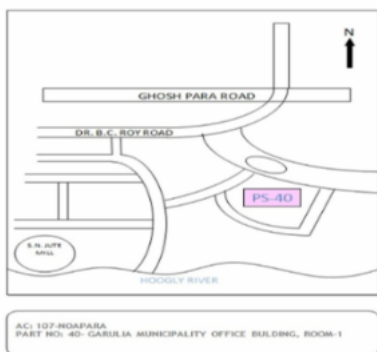

Nazri Naksha