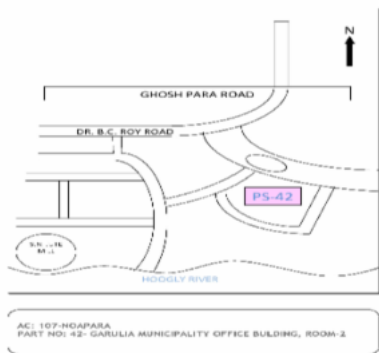

Nazri Naksha