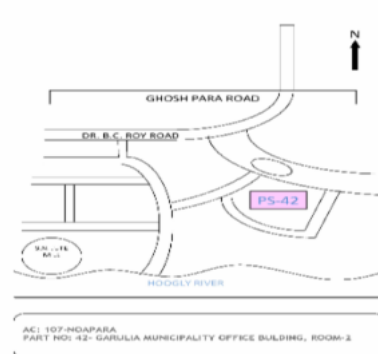

Key MAP View