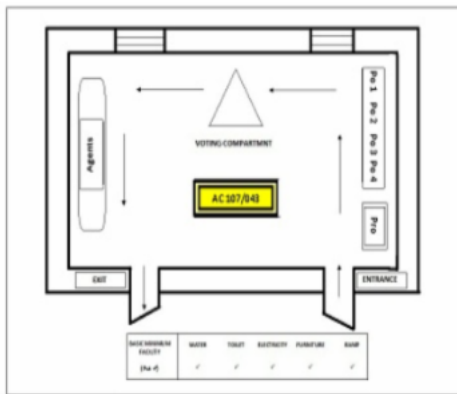

Cad View

Key MAP View