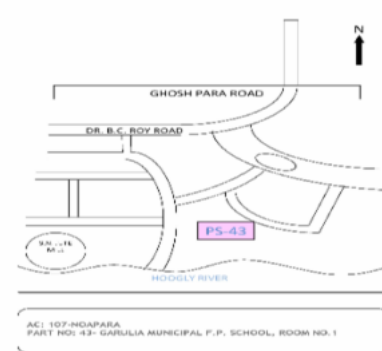

Cad View

Key MAP View