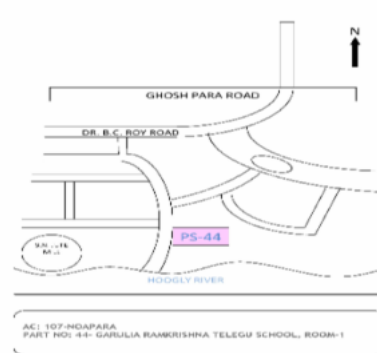

Key MAP View