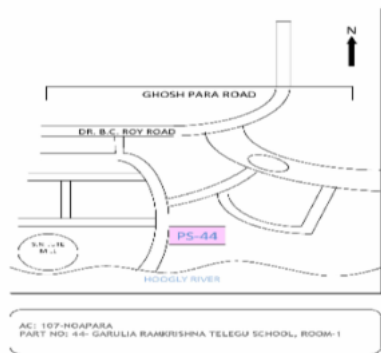

Nazri Naksha