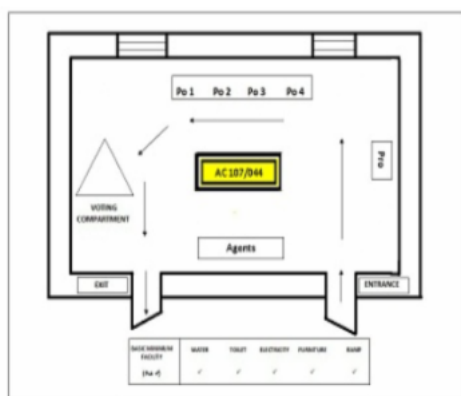

নির্বাচক নিবন্ধন আধিকারিকের স্বাক্ষর

Nazri Naksha

Google Map View

Polling Station Building Front View

Polling Station Front View

Cad View

Key MAP View

1 নাম : উমেশ সাহ পিতার নাম: নারায়ন সাহ বাড়ির নং : n0010 বয়স : 56 লিঙ্গ : পুরুষ	JGL1031111 ফটো উপলব্ধ	2 নাম : অনিতা সাহ স্বামীর নাম: উমেশ সাহ বাড়ির নং : n0010 বয়স : 42 লিঙ্গ : মহিলা	JGL3691698 ফটো উপলব্ধ	3 নাম : পারসনাথ সাউ পিতার নাম: নারায়ন সাউ বাড়ির নং : n0010 বয়স : 57 লিঙ্গ : পুরুষ	JGL1031103 ফটো উপলব্ধ
4 নাম : রীতা দেবী সাউ স্বামীর নাম: পারসনাথ সাউ বাড়ির নং : n0010 বয়স : 55 লিঙ্গ : মহিলা	JGL3691680 ফটো উপলব্ধ	5 নাম : মহেশ সাউ পিতার নাম: নারায়ন সাউ বাড়ির নং : n0010 বয়স : 51 লিঙ্গ : পুরুষ	JGL1031129 ফটো উপলব্ধ	6 নাম : সমীর কুমার ঘোষ পিতার নাম: শংকর প্রসাদ ঘোষ বাড়ির নং : n0010 বয়স : 44 লিঙ্গ : পুরুষ	JGL1409937 ফটো উপলব্ধ
7 নাম : মোসুমি চৌধুরী স্বামীর নাম: চন্দ্রভূষণ চৌধুরী বাড়ির নং : n0014 বয়স : 54 লিঙ্গ : মহিলা	JGL3020674 ফটো উপলব্ধ	8 নাম : অহল্যা চৌধুরী পিতার নাম: রামসাগর চৌধুরী বাড়ির নং : n0014 বয়স : 49 লিঙ্গ : মহিলা	XZP1283415 ফটো উপলব্ধ	9 নাম : শশীভূষণ চৌধুরী পিতার নাম: রামসাগর চৌধুরী বাড়ির নং : n0014 বয়স : 47 লিঙ্গ : পুরুষ	JGL1030907 ফটো উপলব্ধ
10 নাম : রাজা চৌধুরী পিতার নাম: মোহন চৌধুরী বাড়ির নং : n0014 বয়স : 39 লিঙ্গ : পুরুষ	XZP1283423 ফটো উপলব্ধ	11 নাম : রঞ্জিত সাউ পিতার নাম: কিসোর সাউ বাড়ির নং : n0014 বয়স : 36 লিঙ্গ : পুরুষ	XZP0911131 ফটো উপলব্ধ	12 নাম : প্রিয়ান্বিতা চৌধুরী পিতার নাম: চন্দ্রভূষণ চৌধুরী বাড়ির নং : n0014 বয়স : 31 লিঙ্গ : মহিলা	XZP1682517 ফটো উপলব্ধ
13 নাম : মিথলেশ সাউ পিতার নাম: পারস সাউ বাড়ির নং : n0010 বয়স : 37 লিঙ্গ : পুরুষ	XZP0801282 ফটো উপলব্ধ	14 নাম : নীতু সাউ স্বামীর নাম: মিথলেশ সাউ বাড়ির নং : n0010 বয়স : 31 লিঙ্গ : মহিলা	XZP1682509 ফটো উপলব্ধ	15 নাম : সীমা সাউ পিতার নাম: কিশোর সাউ বাড়ির নং : n0010 বয়স : 31 লিঙ্গ : মহিলা	XZP1283449 ফটো উপলব্ধ
16 নাম : মীরা কুমারী সাহ পিতার নাম: নারায়ন সাহ বাড়ির নং : A150 বয়স : 45 লিঙ্গ : মহিলা	XZP0911115 ফটো উপলব্ধ	17 নাম : চন্দ্রভূষণ চৌধুরী পিতার নাম: রাম সাগর চৌধুরী বাড়ির নং : n0014 বয়স : 59 লিঙ্গ : পুরুষ	XZP1051267 ফটো উপলব্ধ	18 নাম : বুধিয়া দেবী স্বামীর নাম: রাম সাগর মন্ডল বাড়ির নং : n0014 বয়স : 81 লিঙ্গ : মহিলা	JGL3691623 ফটো উপলব্ধ
Q 19 নাম : মোহন চৌধুরী পিতার নাম: তাপেশ্বর প্রসাদ চৌধুরী বাড়ির নং : বয়স : 65 লিঙ্গ : পুরুষ	XZP1714682 ফটো উপলব্ধ	20 নাম : সুমন কুমার চৌধুরী পিতার নাম: মোহন চৌধুরী বাড়ির নং : n0014 বয়স : 30 লিঙ্গ : পুরুষ	XZP1714690 ফটো উপলব্ধ	21 নাম : সবি বিশ্বকর্মা স্বামীর নাম: সন্তোষ কুমার কর্মকার বাড়ির নং : এ বয়স : 33 লিঙ্গ : মহিলা	XZP2228419 ফটো উপলব্ধ
22 নাম : সানাম কুমারী স্বামীর নাম: ইন্দ্র ভূষণ চৌধুরী বাড়ির নং : 14/1 বয়স : 30 লিঙ্গ : মহিলা	YBZ1884857 ফটো উপলব্ধ	23 নাম : বিশাল গুপ্তা পিতার নাম: দিলীপ গুপ্তা বাড়ির নং : 75/1 বয়স : 25 লিঙ্গ : পুরুষ	XZP1952332 ফটো উপলব্ধ	24 নাম : রোহিত গুপ্তা মায়ের নাম: প্রভাবত গুপ্তা বাড়ির নং : 75/1 বয়স : 22 লিঙ্গ : পুরুষ	XZP2228351 ফটো উপলব্ধ
25 নাম : সুনীল কুমার গুপ্তা পিতার নাম: সীতারাম গুপ্তা বাড়ির নং : 64/2 বয়স : 37 লিঙ্গ : পুরুষ	XZP0796664 ফটো উপলব্ধ	26 নাম : বিক্রি চৌধুরী পিতার নাম: বিহারী চৌধুরী বাড়ির নং : n0006 বয়স : 28 লিঙ্গ : পুরুষ	XZP1714658 ফটো উপলব্ধ	27 নাম : সনু চৌধুরী পিতার নাম: হেমন্ত চৌধুরী বাড়ির নং : বয়স : 26 লিঙ্গ : পুরুষ	XZP1929355 ফটো উপলব্ধ
28 নাম : জোযাটী চৌধুরী পিতার নাম: দিলীপ চৌধুরী বাড়ির নং : না বয়স : 25 লিঙ্গ : পুরুষ	XZP1952316 ফটো উপলব্ধ	29 নাম : আশীষ চৌধুরী পিতার নাম: লছমন চৌধুরী বাড়ির নং : না বয়স : 25 লিঙ্গ : পুরুষ	XZP195215 ফটো উপলব্ধ	30 নাম : মুকুন চৌধুরী পিতার নাম: রাজ কুমার চৌধুরী বাড়ির নং : না বয়স : 25 লিঙ্গ : মহিলা	XZP1952308 ফটো উপলব্ধ