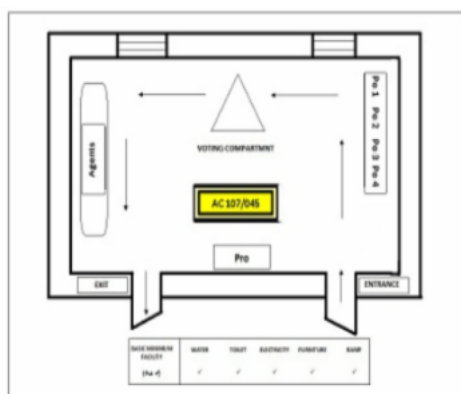

নির্বাচক নিবন্ধন আধিকারিকের স্বাক্ষর

Nazri Naksha

Google Map View

Polling Station Building Front View

Polling Station Front View

Cad View

Key MAP View

1 নাম : অমিত কুমার গুপ্তা পিতার নাম: রাজ কুমার গুপ্তা বাড়ির নং : 1 বয়স : 33 লিঙ্গ : পুরুষ	XZP1183490	ফটো উপলব্ধ	2 নাম : এম রামা রাও পিতার নাম: আদাইয়া মাজুর বাড়ির নং : n0099 বয়স : 63 লিঙ্গ : পুরুষ	JGL3396942	ফটো উপলব্ধ	3 নাম : এম তেজেশ্বর রাও পিতার নাম: এম রামা রাও বাড়ির নং : n0099 বয়স : 43 লিঙ্গ : পুরুষ	JGL3396959	ফটো উপলব্ধ
4 নাম : সাবিত্রী দেবী ঠাকুর স্বামীর নাম: রাজ কাপুর ঠাকুর বাড়ির নং : n0148 বয়স : 52 লিঙ্গ : মহিলা	JGL3760147	ফটো উপলব্ধ	5 নাম : রোহিত ঠাকুর পিতার নাম: রাজ কাপুর ঠাকুর বাড়ির নং : n0148 বয়স : 29 লিঙ্গ : পুরুষ	XZP1596006	ফটো উপলব্ধ	6 নাম : অনিতা দেবী মাদব স্বামীর নাম: নিপাল যাদব বাড়ির নং : n0148 বয়স : 43 লিঙ্গ : মহিলা	JGL3517703	ফটো উপলব্ধ
7 নাম : সুনীল কুমার ঠাকুর পিতার নাম: রাজকাপুর ঠাকুর বাড়ির নং : n0148 বয়স : 37 লিঙ্গ : পুরুষ	JGL3812732	ফটো উপলব্ধ	8 নাম : কলাবতী দেবী স্বামীর নাম: গনেশ ঠাকুর বাড়ির নং : n0149 বয়স : 76 লিঙ্গ : মহিলা	JGL0145862	ফটো উপলব্ধ	9 নাম : গীতা ঠাকুর স্বামীর নাম: শত্রুঘ্ন ঠাকুর বাড়ির নং : n0149 বয়স : 42 লিঙ্গ : মহিলা	XZP1596089	ফটো উপলব্ধ
10 নাম : সোনী দেবী স্বামীর নাম: শশীকাপুর ঠাকুর বাড়ির নং : n0020 বয়স : 43 লিঙ্গ : মহিলা	JGL3519030	ফটো উপলব্ধ	11 নাম : অজয় সাউ পিতার নাম: রামনাথ সাও বাড়ির নং : n0060 বয়স : 52 লিঙ্গ : পুরুষ	JGL1408988	ফটো উপলব্ধ	12 নাম : সীতা সাউ স্বামীর নাম: অজয় সাউ বাড়ির নং : n0060 বয়স : 43 লিঙ্গ : মহিলা	JGL3025228	ফটো উপলব্ধ
13 নাম : শম্মি কাপুর ঠাকুর পিতার নাম: গনেশ ঠাকুর বাড়ির নং : n0147 বয়স : 50 লিঙ্গ : পুরুষ	JGL0145797	ফটো উপলব্ধ	14 নাম : এ ডিপ্তা স্বামীর নাম: ব্র ভেঙ্কট রাও বাড়ির নং : 218/4 বয়স : 43 লিঙ্গ : মহিলা	JGL3403805	ফটো উপলব্ধ	15 নাম : রিতেশ কুমার মণ্ডল পিতার নাম: রাকেশ কুমার মণ্ডল বাড়ির নং : 108/4 বয়স : 33 লিঙ্গ : পুরুষ	XZP1183680	ফটো উপলব্ধ
16 নাম : কাঞ্চন দেবী স্বামীর নাম: রাজেন চৌধুরি বাড়ির নং : n0175 বয়স : 38 লিঙ্গ : মহিলা	XZP0912907	ফটো উপলব্ধ	17 নাম : এম নাগমণী স্বামীর নাম: এম রামারাও বাড়ির নং : n0099 বয়স : 59 লিঙ্গ : মহিলা	JGL0616516	ফটো উপলব্ধ	18 নাম : ভি সরোজিনী স্বামীর নাম: ভি হুড বাড়ির নং : n0144 বয়স : 46 লিঙ্গ : মহিলা	XZP1284173	ফটো উপলব্ধ
19 নাম : রাজরাও পিতার নাম: সুন্দরী বাড়ির নং : 1 বয়স : 73 লিঙ্গ : পুরুষ	JGL1039585	ফটো উপলব্ধ	20 নাম : বিজয়লক্ষী স্বামীর নাম: রাজারাও বাড়ির নং : 1 বয়স : 69 লিঙ্গ : মহিলা	JGL3398245	ফটো উপলব্ধ	21 নাম : মনোজ সাউ পিতার নাম: মথুরা সাউ বাড়ির নং : 213/6 বয়স : 57 লিঙ্গ : পুরুষ	JGL0948646	ফটো উপলব্ধ
22 নাম : ভান্ডি গুনাকার রাও পিতার নাম: ভান্ডি রাজা রাও বাড়ির নং : 1 বয়স : 30 লিঙ্গ : পুরুষ	XZP1413038	ফটো উপলব্ধ	23 নাম : মধুমিতা কুমারী সাও পিতার নাম: মনোজ সাও বাড়ির নং : 213/6 বয়স : 28 লিঙ্গ : মহিলা	XZP1705565	ফটো উপলব্ধ	24 নাম : সুমিত্রা দেবী স্বামীর নাম: গিরিজা শঙ্কর তাঁতি বাড়ির নং : n0096 বয়স : 76 লিঙ্গ : মহিলা	JGL1037928	ফটো উপলব্ধ
25 নাম : শ্যামল কুমার তাঁতি পিতার নাম: গিরীশঙ্কর তাঁতি বাড়ির নং : 149 বয়স : 51 লিঙ্গ : পুরুষ	JGL1037936	ফটো উপলব্ধ	26 নাম : রিঙ্কু দেবী তাঁতি স্বামীর নাম: শ্যামল কুমার তাঁতি বাড়ির নং : n0096 বয়স : 38 লিঙ্গ : মহিলা	JGL3517851	ফটো উপলব্ধ	27 নাম : সোনু কুমার তাঁতি পিতার নাম: গিরী শঙ্কর তাঁতি বাড়ির নং : n0096 বয়স : 47 লিঙ্গ : পুরুষ	JGL1408145	ফটো উপলব্ধ
28 নাম : মোনুকুমার তাঁতি পিতার নাম: গিরীজাশঙ্কর তাঁতি বাড়ির নং : n0096 বয়স : 45 লিঙ্গ : পুরুষ	JGL1408921	ফটো উপলব্ধ	29 নাম : বাবুরাও ইয়ারা পিতার নাম: কালিদাস ইয়ারা বাড়ির নং : n0099 বয়স : 39 লিঙ্গ : পুরুষ	JGL3760089	ফটো উপলব্ধ	30 নাম : জি কান্তা রাও পিতার নাম: পাকীর বাড়ির নং : n0182 বয়স : 47 লিঙ্গ : পুরুষ	XZP1284264	ফটো উপলব্ধ