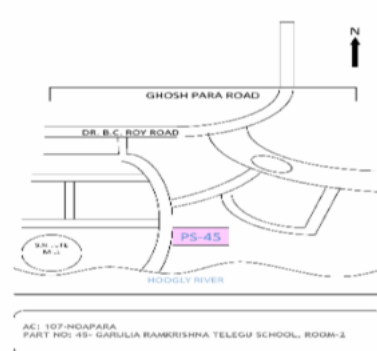

Key MAP View