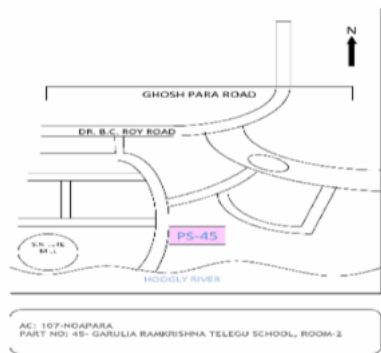

Nazri Naksha