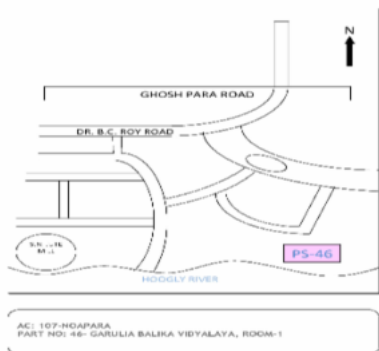

Nazri Naksha