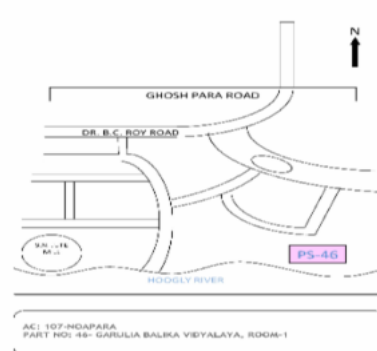

Key MAP View