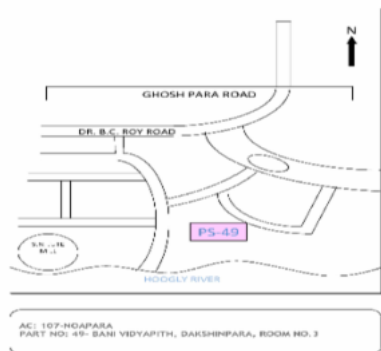

Nazri Naksha