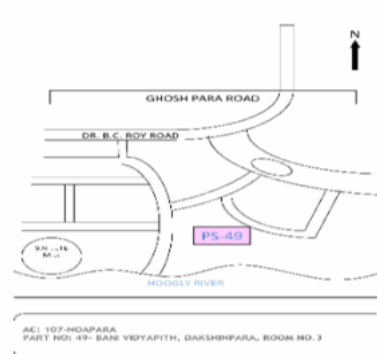

Key MAP View