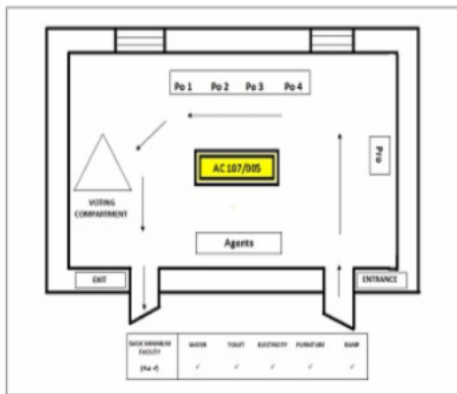

নির্বাচক নিবন্ধন আধিকারিকের স্বাক্ষর

Nazri Naksha

Google Map View

Polling Station Building Front View

Polling Station Front View

Cad View

Key MAP View

1 নাম : লোকমান শেখ পিতার নাম : আল শেখ বাড়ির নং : n0096 বয়স : 69 লিঙ্গ : পুরুষ	XZP1528660 ফটো উপলব্ধ	2 নাম : আলি আহমদ শেখ পিতার নাম : আব্দুল গফুর শেখ বাড়ির নং : n0093 বয়স : 69 লিঙ্গ : পুরুষ	XZP1173715 ফটো উপলব্ধ	3 নাম : রেখা দেবী স্বামীর নাম : মনোজ কুমার মাহাতো বাড়ির নং : n0094 বয়স : 46 লিঙ্গ : মহিলা	XZP1231620 ফটো উপলব্ধ
4 নাম : আবুলক্বাছ শেখ পিতার নাম : আলী আহমাদ শেখ বাড়ির নং : n0093 বয়স : 69 লিঙ্গ : পুরুষ	XZP1700012 ফটো উপলব্ধ	5 নাম : অভীজ্ঞান শীল পিতার নাম : অরুণ শীল বাড়ির নং : 453/8 বয়স : 24 লিঙ্গ : পুরুষ	XZP2211704 ফটো উপলব্ধ	6 নাম : সোনালী শীল স্বামীর নাম : অরুণ শীল বাড়ির নং : 453/8 বয়স : 52 লিঙ্গ : মহিলা	JGL0857573 ফটো উপলব্ধ
7 নাম : কল্যাণী শীল স্বামীর নাম : ভোলা নাথ শীল বাড়ির নং : 453/8 বয়স : 78 লিঙ্গ : মহিলা	JGL0857540 ফটো উপলব্ধ	8 নাম : অমিত কুমার শীল পিতার নাম : ভোলা নাথ শীল বাড়ির নং : 453/8/1, বয়স : 56 লিঙ্গ : পুরুষ	XZP2331007 ফটো উপলব্ধ	9 নাম : শ্যামলী শীল স্বামীর নাম : অমিত কুমার শীল বাড়ির নং : 453/8/1, বয়স : 50 লিঙ্গ : মহিলা	JGL2964500 ফটো উপলব্ধ
10 নাম : অরুণ শীল পিতার নাম : ভোলা নাথ শীল বাড়ির নং : n0035 বয়স : 51 লিঙ্গ : পুরুষ	JGL0857565 ফটো উপলব্ধ	11 নাম : অল্গান শীল পিতার নাম : অমিত কুমার শীল বাড়ির নং : 453/8/1 বয়স : 29 লিঙ্গ : পুরুষ	XZP1581065 ফটো উপলব্ধ	12 নাম : মধুমিতা নাথ স্বামীর নাম : প্রশান্ত নাথ বাড়ির নং : 305 বয়স : 40 লিঙ্গ : মহিলা	XZP1173616 ফটো উপলব্ধ
13 নাম : অলোকা অধিকারী স্বামীর নাম : কালিপদ অধিকারী বাড়ির নং : n0342 বয়স : 80 লিঙ্গ : মহিলা	XZP1581149 ফটো উপলব্ধ	14 নাম : অলোকা আদক স্বামীর নাম : সুজয় আদক বাড়ির নং : n0028 বয়স : 54 লিঙ্গ : মহিলা	WB/19/132/000207 ফটো উপলব্ধ	15 নাম : সুজয় আদক পিতার নাম : সুশীল আদক বাড়ির নং : n0028 বয়স : 54 লিঙ্গ : পুরুষ	JGL0855932 ফটো উপলব্ধ
16 নাম : অর্পিতা আদক পিতার নাম : সুজয় আদক বাড়ির নং : 65 বয়স : 24 লিঙ্গ : মহিলা	XZP2167013 ফটো উপলব্ধ	17 নাম : মধুবালা কুমারী পিতার নাম : ইন্দ্ৰাসন্ চৌধুরী বাড়ির নং : 3/C বয়স : 48 লিঙ্গ : মহিলা	XZP1037878 ফটো উপলব্ধ	18 নাম : সুনীল কাহার পিতার নাম : দিলীপ কাহার বাড়ির নং : 345 বয়স : 25 লিঙ্গ : পুরুষ	XZP1920487 ফটো উপলব্ধ
19 নাম : মিনি খাতুন পিতার নাম : খাদিম শেখ বাড়ির নং : n0470 বয়স : 25 লিঙ্গ : মহিলা	XZP1914373 ফটো উপলব্ধ	20 নাম : ঋষি কুমার গিরি পিতার নাম : হৃদয় গিরি বাড়ির নং : 22 বয়স : 36 লিঙ্গ : পুরুষ	XZP1675974 ফটো উপলব্ধ	21 নাম : কমলা ঘোষ স্বামীর নাম : মুনাল ঘোষ বাড়ির নং : n0050 বয়স : 69 লিঙ্গ : মহিলা	JGL1383892 ফটো উপলব্ধ
22 নাম : সোমনাথ ঘোষ পিতার নাম : মুনাল ঘোষ বাড়ির নং : n0050 বয়স : 55 লিঙ্গ : পুরুষ	JGL0856112 ফটো উপলব্ধ	23 নাম : সুপর্ণা ঘোষ স্বামীর নাম : সোমনাথ ঘোষ বাড়ির নং : n0050 বয়স : 41 লিঙ্গ : মহিলা	JGL3804549 ফটো উপলব্ধ	24 নাম : অমর নাথ ঘোষ পিতার নাম : দিলীপ ঘোষ বাড়ির নং : n0050 বয়স : 53 লিঙ্গ : পুরুষ	JGL0856120 ফটো উপলব্ধ
25 নাম : সুপর্ণা ঘোষ স্বামীর নাম : অমর নাথ ঘোষ বাড়ির নং : n0050 বয়স : 39 লিঙ্গ : মহিলা	JGL3804523 ফটো উপলব্ধ	26 নাম : অনিন্দিতা ঘোষ পিতার নাম : সোমনাথ ঘোষ বাড়ির নং : 22 নং রেল গেট বয়স : 20 লিঙ্গ : মহিলা	XZP2324739 ফটো উপলব্ধ	27 নাম : সুমিতা ঘোষ স্বামীর নাম : সুরজ কুমার ঘোষ বাড়ির নং : 453/3 বয়স : 57 লিঙ্গ : মহিলা	JGL2965069 ফটো উপলব্ধ
28 নাম : রাজু পাশি পিতার নাম : রাম পাশি বাড়ির নং : n0053 বয়স : 46 লিঙ্গ : পুরুষ	JGL3328119 ফটো উপলব্ধ	29 নাম : স্বপ্না পাশি স্বামীর নাম : রাজু পাশি বাড়ির নং : n0053 বয়স : 43 লিঙ্গ : মহিলা	XZP1267335 ফটো উপলব্ধ	30 নাম : সুরজ চৌধুরি পিতার নাম : রাজনাথ চৌধুরি বাড়ির নং : n0053 বয়স : 30 লিঙ্গ : পুরুষ	XZP1581123 ফটো উপলব্ধ