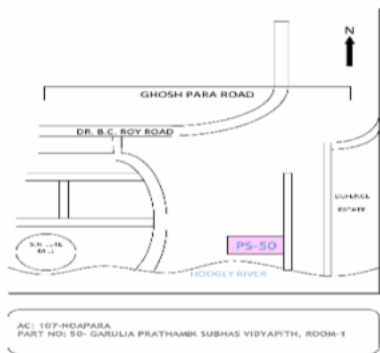

Nazri Naksha