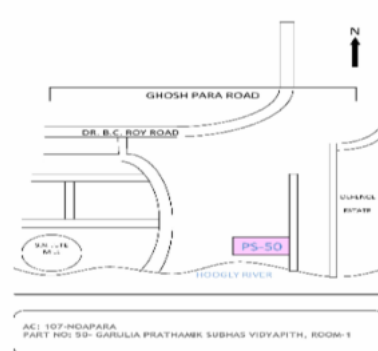

Key MAP View