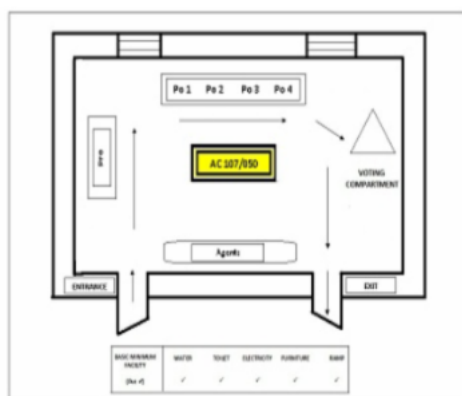

নির্বাচক নিবন্ধন আধিকারিকের স্বাক্ষর

Nazri Naksha

Google Map View

Polling Station Building Front View

Polling Station Front View

Cad View

Key MAP View

| | | | | | |
|---|--------------------------|---|--------------------------------|---|--------------------------|
| 1 নাম : বিকাশ অধিকারী পিতার নাম: হরিপদ অধিকারী বাড়ির নং : 257 বয়স : 58 লিঙ্গ : পুরুষ | JGL0975219 ফটো উপলব্ধ | 2 নাম : সবিতা অধিকারী স্বামীর নাম: বিকাশ অধিকারী বাড়ির নং : 257 বয়স : 51 লিঙ্গ : মহিলা | JGL0975227 ফটো উপলব্ধ | 3 নাম : বিজয় অধিকারী পিতার নাম: বিকাশ অধিকারী বাড়ির নং : 257 বয়স : 30 লিঙ্গ : পুরুষ | XZP1415520 ফটো উপলব্ধ |
| 4 নাম : আশালতা আচার্য্য স্বামীর নাম: ফনীভূষণ আচার্য্য বাড়ির নং : n0113 বয়স : 69 লিঙ্গ : মহিলা | JGL3380300 ফটো উপলব্ধ | 5 নাম : প্রদীপ আচার্য্য পিতার নাম: ফনীভূষণ আচার্য্য বাড়ির নং : n0113 বয়স : 53 লিঙ্গ : পুরুষ | JGL0975243 ফটো উপলব্ধ | 6 নাম : মনোজিত আচার্য্য পিতার নাম: শীতল আচার্য্য বাড়ির নং : n0210 বয়স : 40 লিঙ্গ : পুরুষ | JGL3757564 ফটো উপলব্ধ |
| 7 নাম : সুদীপ্ত আচার্য্য পিতার নাম: শিতল আচার্য্য বাড়ির নং : n0003 বয়স : 42 লিঙ্গ : পুরুষ | XZP0915900 ফটো উপলব্ধ | 8 নাম : মামন আচার্য্য স্বামীর নাম: মনোজিত আচার্য্য বাড়ির নং : 210 বয়স : 29 লিঙ্গ : মহিলা | XZP1717628 ফটো উপলব্ধ | 9 নাম : নীলা আচার্য্য স্বামীর নাম: সুজিত আচার্য্য বাড়ির নং : 1295 বয়স : 43 লিঙ্গ : মহিলা | XZP1930262 ফটো উপলব্ধ |
| 10 নাম : মধুমিতা আচার্য্য স্বামীর নাম: প্রদীপ আচার্য্য বাড়ির নং : 1295 বয়স : 52 লিঙ্গ : মহিলা | XZP1949056 ফটো উপলব্ধ | 11 নাম : পম্পা দাস পিতার নাম: বানীরাম মালো বাড়ির নং : 1057 বয়স : 39 লিঙ্গ : মহিলা | CHK2841518 ফটো উপলব্ধ | 12 নাম : দেবী গুহ স্বামীর নাম: বিপ্লব গুহ বাড়ির নং : n0317 বয়স : 53 লিঙ্গ : মহিলা | JGL3688165 ফটো উপলব্ধ |
| 13 নাম : বিপ্রতীপ গুহ পিতার নাম: বিপ্লব গুহ বাড়ির নং : 927 বয়স : 20 লিঙ্গ : পুরুষ | XZP2304574 ফটো উপলব্ধ | 14 নাম : বিনিতা গুহ পিতার নাম: বিপ্লব গুহ বাড়ির নং : n0329 বয়স : 34 লিঙ্গ : মহিলা | XZP1054899 ফটো উপলব্ধ | 15 নাম : অর্পনা গোস্বামী (দাস) স্বামীর নাম: সৌরিশ গোস্বামী বাড়ির নং : 80 বয়স : 38 লিঙ্গ : মহিলা | KVW2115855 ফটো উপলব্ধ |
| 16 নাম : ছায়া গোস্বামী স্বামীর নাম: নারায়ণ গোস্বামী বাড়ির নং : 630 বয়স : 73 লিঙ্গ : মহিলা | JGL0975334 ফটো উপলব্ধ | 17 নাম : সৌরভ গোস্বামী পিতার নাম: নারায়ণ গোস্বামী বাড়ির নং : n0070 বয়স : 53 লিঙ্গ : পুরুষ | WB/19/131/621107 ফটো উপলব্ধ | 18 নাম : গৌরব গোস্বামী পিতার নাম: নারায়ণ গোস্বামী বাড়ির নং : n0070 বয়স : 51 লিঙ্গ : পুরুষ | JGL3686607 ফটো উপলব্ধ |
| 19 নাম : সৌরিশ গোস্বামী পিতার নাম: নারায়ণ গোস্বামী বাড়ির নং : n0070 বয়স : 45 লিঙ্গ : পুরুষ | JGL1418391 ফটো উপলব্ধ | 20 নাম : মহুয়া গোস্বামী স্বামীর নাম: সৌরভ গোস্বামী বাড়ির নং : n0273 বয়স : 48 লিঙ্গ : মহিলা | JGL3380334 ফটো উপলব্ধ | 21 নাম : কাকলি ঘোষ স্বামীর নাম: প্রদীপ কুমার ঘোষ বাড়ির নং : n0413 বয়স : 36 লিঙ্গ : মহিলা | XZP1881606 ফটো উপলব্ধ |
| 22 নাম : পরেশ ঘোষ পিতার নাম: কৃষ্ণচন্দ্র ঘোষ বাড়ির নং : 929 বয়স : 51 লিঙ্গ : পুরুষ | JGL0980409 ফটো উপলব্ধ | 23 নাম : কৌশিক ঘোষ পিতার নাম: পরেশ ঘোষ বাড়ির নং : 929 বয়স : 22 লিঙ্গ : পুরুষ | XZP2260156 ফটো উপলব্ধ | 24 নাম : উদয় কুমার ঘোষ পিতার নাম: পরেশ ঘোষ বাড়ির নং : 929 বয়স : 25 লিঙ্গ : পুরুষ | XZP2147593 ফটো উপলব্ধ |
| 25 নাম : রুপম ঘোষ পিতার নাম: দীপকর ঘোষ বাড়ির নং : 862/1 বয়স : 25 লিঙ্গ : পুরুষ | XZP1930130 ফটো উপলব্ধ | 26 নাম : রুপালী ঘোষ স্বামীর নাম: প্রবীর কুমার ঘোষ বাড়ির নং : 862/2 বয়স : 42 লিঙ্গ : মহিলা | JGL3510831 ফটো উপলব্ধ | 27 নাম : দীপকর ঘোষ পিতার নাম: হরেন্দ্র মোহন ঘোষ বাড়ির নং : 862/1 বয়স : 62 লিঙ্গ : পুরুষ | JGL0975367 ফটো উপলব্ধ |
| 28 নাম : শম্পা ঘোষ স্বামীর নাম: দীপকর ঘোষ বাড়ির নং : 862/1 বয়স : 51 লিঙ্গ : মহিলা | JGL0975375 ফটো উপলব্ধ | 29 নাম : পম্পা ঘোষ (কর) স্বামীর নাম: পরেশ চন্দ্র ঘোষ বাড়ির নং : 929 বয়স : 43 লিঙ্গ : মহিলা | XZP0802595 ফটো উপলব্ধ | 30 নাম : প্রদীপ কুমার ঘোষ মায়ের নাম: মমতা ঘোষ বাড়ির নং : n0275 বয়স : 40 লিঙ্গ : পুরুষ | JGL3511102 ফটো উপলব্ধ |