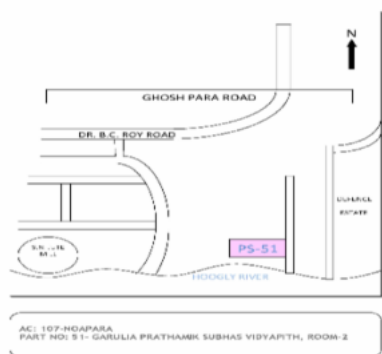

Nazri Naksha