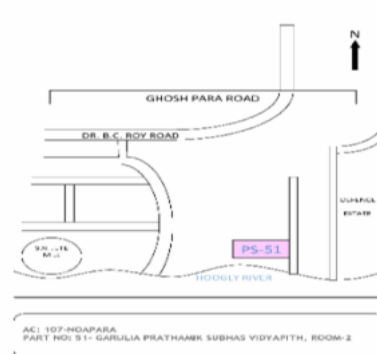

Key MAP View