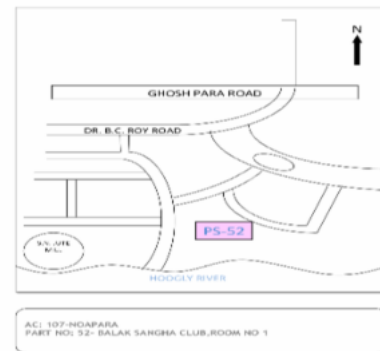

Key MAP View