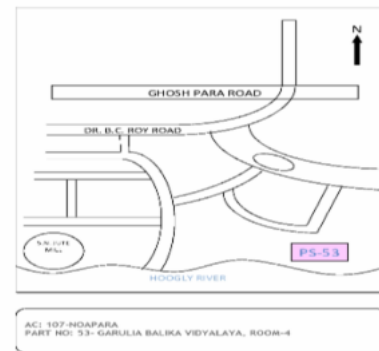

Key MAP View