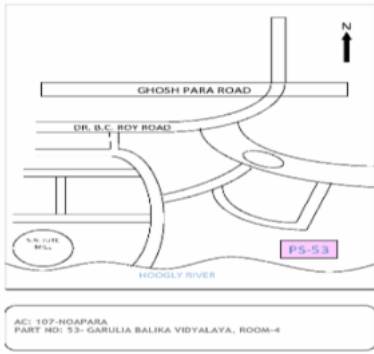

Nazri Naksha