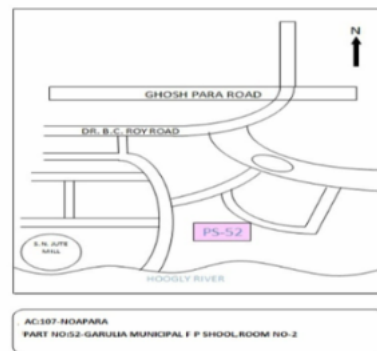

Key MAP View