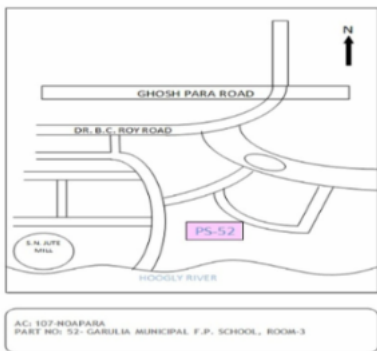

Nazri Naksha