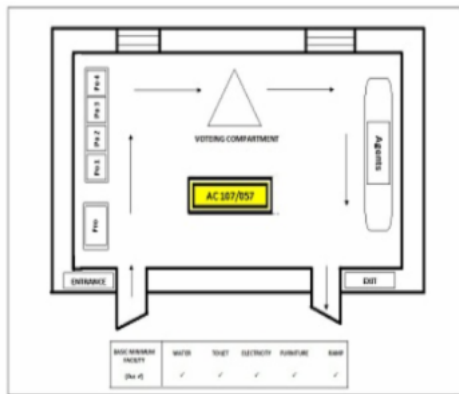

নির্বাচক নিবন্ধন আধিকারিকের স্বাক্ষর

Nazri Naksha

Google Map View

Polling Station Building Front View

Polling Station Front View

Cad View

Key MAP View

1 নাম : আশা দেবী স্বামীর নাম: স্বামী শর্মা বাড়ির নং : 257 বয়স : 57 লিঙ্গ : মহিলা	XZP1720200	ফটো উপলব্ধ	2 নাম : সত্য বামা দেবী স্বামীর নাম: সীতা রাম সাউ বাড়ির নং : 680 বয়স : 72 লিঙ্গ : মহিলা	XZP1600519	ফটো উপলব্ধ	3 নাম : বিজয় সাউ পিতার নাম: ব্রজ সাউ বাড়ির নং : 678/6 বয়স : 30 লিঙ্গ : পুরুষ	XZP1288968	ফটো উপলব্ধ
4 নাম : গুলাবী দেবী স্বামীর নাম: রামপ্রসাদ সাউ বাড়ির নং : 680 বয়স : 40 লিঙ্গ : মহিলা	XZP1418482	ফটো উপলব্ধ	5 নাম : রাম প্রসাদ সাউ পিতার নাম: সীতারাম সাউ বাড়ির নং : 680 বয়স : 30 লিঙ্গ : মহিলা	XZP1418474	ফটো উপলব্ধ	6 নাম : উর্মিলা দেবি স্বামীর নাম: গজেন্দ্র প্রসাদ বাড়ির নং : 1277/1 বয়স : 63 লিঙ্গ : মহিলা	XZP0920132	ফটো উপলব্ধ
7 নাম : দীপক শর্মা পিতার নাম: রাজ কুমার শর্মা বাড়ির নং : n0257 বয়স : 60 লিঙ্গ : মহিলা	XZP1600667	ফটো উপলব্ধ	8 নাম : সোমা দে দাস স্বামীর নাম: বাপ্পা দে বাড়ির নং : 47 বয়স : 43 লিঙ্গ : মহিলা	JGL3379831	ফটো উপলব্ধ	9 নাম : গীতা শর্মা পিতার নাম: রাজকুমার শর্মা বাড়ির নং : n0257 বয়স : 47 লিঙ্গ : মহিলা	XZP1600683	ফটো উপলব্ধ
10 নাম : মীনা দেবী (শর্মা) স্বামীর নাম: উমেশ শর্মা বাড়ির নং : 1172/2 বয়স : 66 লিঙ্গ : মহিলা	XZP1288828	ফটো উপলব্ধ	11 নাম : পুনম শর্মা স্বামীর নাম: মুন্না শর্মা বাড়ির নং : 1172/2 বয়স : 35 লিঙ্গ : মহিলা	XZP1288836	ফটো উপলব্ধ	12 নাম : মুনা শর্মা মায়ের নাম: দেবী শর্মা বাড়ির নং : n0184 বয়স : 38 লিঙ্গ : পুরুষ	JGL3514403	ফটো উপলব্ধ
13 নাম : মোহন শর্মা পিতার নাম: উমেশ শর্মা বাড়ির নং : 1172/2 বয়স : 37 লিঙ্গ : পুরুষ	JGL3758547	ফটো উপলব্ধ	14 নাম : মনোজ শর্মা পিতার নাম: উমেশ শর্মা বাড়ির নং : বা বয়স : 39 লিঙ্গ : পুরুষ	JGL3752227	ফটো উপলব্ধ	15 নাম : সোমা রাজবংশী স্বামীর নাম: রাকেশ রাজবংশী বাড়ির নং : 435এ বয়স : 37 লিঙ্গ : মহিলা	XLL1402205	ফটো উপলব্ধ
16 নাম : মঞ্জু অধিকারী স্বামীর নাম: জীতেন্দ্র অধিকারী বাড়ির নং : n0103 বয়স : 83 লিঙ্গ : মহিলা	JGL1015700	ফটো উপলব্ধ	17 নাম : গীতা অধিকারী পিতার নাম: জীতেন্দ্র অধিকারী বাড়ির নং : n0103 বয়স : 55 লিঙ্গ : মহিলা	JGL1015734	ফটো উপলব্ধ	18 নাম : সৌরভ অধিকারী পিতার নাম: জীতেন্দ্র নাথ অধিকারী বাড়ির নং : 371 বয়স : 60 লিঙ্গ : পুরুষ	JGL1015718	ফটো উপলব্ধ
19 নাম : চুনীলাল অধিকারী পিতার নাম: ননীগোপাল অধিকারী বাড়ির নং : n0217 বয়স : 44 লিঙ্গ : পুরুষ	XZP1288711	ফটো উপলব্ধ	20 নাম : সীমা অধিকারী স্বামীর নাম: চুনীলাল অধিকারী বাড়ির নং : n0217 বয়স : 39 লিঙ্গ : মহিলা	XZP0920249	ফটো উপলব্ধ	21 নাম : কুন্তল আচার্য্য পিতার নাম: কমল কুমার আচার্য্য বাড়ির নং : 263 বয়স : 38 লিঙ্গ : পুরুষ	JGL3752151	ফটো উপলব্ধ
22 নাম : পাবতী আচার্য্য স্বামীর নাম: কমল আচার্য্য বাড়ির নং : 263 বয়স : 64 লিঙ্গ : মহিলা	JGL1015775	ফটো উপলব্ধ	23 নাম : শম্পা আচার্য্য স্বামীর নাম: কুনাল আচার্য্য বাড়ির নং : n0024 বয়স : 45 লিঙ্গ : মহিলা	XZP0920140	ফটো উপলব্ধ	24 নাম : কুনাল আচার্য্য পিতার নাম: কমল কুমার আচার্য্য বাড়ির নং : n0024 বয়স : 39 লিঙ্গ : পুরুষ	JGL3514205	ফটো উপলব্ধ
25 নাম : নির্মালা আচার্য্য পিতার নাম: অন্নদাপ্রসাদ আচার্য্য বাড়ির নং : 459/1 বয়স : 74 লিঙ্গ : পুরুষ	JGL1015759	ফটো উপলব্ধ	26 নাম : মায়ারানী আচার্য্য স্বামীর নাম: নির্মালা আচার্য্য বাড়ির নং : 459/1 বয়স : 69 লিঙ্গ : মহিলা	JGL1015767	ফটো উপলব্ধ	27 নাম : রোহন কলোয়ার পিতার নাম: রাজেশ্বর কলোয়ার বাড়ির নং : 1172/4 বয়স : 23 লিঙ্গ : পুরুষ	XZP2186740	ফটো উপলব্ধ
28 নাম : রাম চন্দ্র কালোয়ার পিতার নাম: রাজ কিশোর কালোয়ার বাড়ির নং : n0210 বয়স : 80 লিঙ্গ : পুরুষ	XZP2294494	ফটো উপলব্ধ	29 নাম : রাজেশ্বর কালোয়ার পিতার নাম: রাম চন্দ্র কালোয়ার বাড়ির নং : n0210 বয়স : 59 লিঙ্গ : পুরুষ	WB/19/132/054030	ফটো উপলব্ধ	30 নাম : বিজয়া লক্ষী কালোয়ার স্বামীর নাম: রাজেশ্বর কালোয়ার বাড়ির নং : 381 বয়স : 48 লিঙ্গ : মহিলা	XZP0920603	ফটো উপলব্ধ