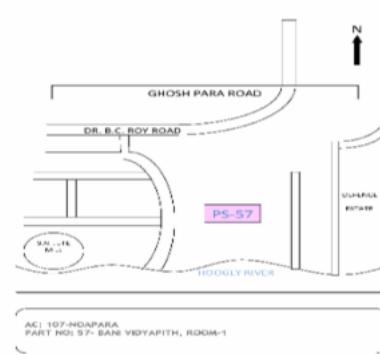

নির্বাচক নিবন্ধন আধিকারিকের স্বাক্ষর

Nazri Naksha

Google Map View

Polling Station Building Front View

Polling Station Front View

Cad View

Key MAP View

1 নাম : আশা দেবী স্বামীর নাম: স্বামী শর্মা বাড়ির নং : 257 বয়স : 57 লিঙ্গ : মহিলা	XZP1720200	ফটো উপলব্ধ	2 নাম : সত্য বামা দেবী স্বামীর নাম: সীতা রাম সাউ বাড়ির নং : 680 বয়স : 72 লিঙ্গ : মহিলা	XZP1600519	ফটো উপলব্ধ	3 নাম : বিজয় সাউ পিতার নাম: ব্রজ সাউ বাড়ির নং : 678/6 বয়স : 30 লিঙ্গ : পুরুষ	XZP1288968	ফটো উপলব্ধ
4 নাম : গুলাবী দেবী স্বামীর নাম: রামপ্রসাদ সাউ বাড়ির নং : 680 বয়স : 40 লিঙ্গ : মহিলা	XZP1418482	ফটো উপলব্ধ	5 নাম : রাম প্রসাদ সাউ পিতার নাম: সীতারাম সাউ বাড়ির নং : 680 বয়স : 30 লিঙ্গ : মহিলা	XZP1418474	ফটো উপলব্ধ	6 নাম : উর্মিলা দেবি স্বামীর নাম: গজেন্দ্র প্রসাদ বাড়ির নং : 1277/1 বয়স : 63 লিঙ্গ : মহিলা	XZP0920132	ফটো উপলব্ধ
7 নাম : দীপক শর্মা পিতার নাম: রাজ কুমার শর্মা বাড়ির নং : n0257 বয়স : 60 লিঙ্গ : মহিলা	XZP1600667	ফটো উপলব্ধ	8 নাম : সোমা দে দাস স্বামীর নাম: বাপ্পা দে বাড়ির নং : 47 বয়স : 43 লিঙ্গ : মহিলা	JGL3379831	ফটো উপলব্ধ	9 নাম : গীতা শর্মা পিতার নাম: রাজকুমার শর্মা বাড়ির নং : n0257 বয়স : 47 লিঙ্গ : মহিলা	XZP1600683	ফটো উপলব্ধ
10 নাম : মীনা দেবী (শর্মা) স্বামীর নাম: উমেশ শর্মা বাড়ির নং : 1172/2 বয়স : 66 লিঙ্গ : মহিলা	XZP1288828	ফটো উপলব্ধ	11 নাম : পুনম শর্মা স্বামীর নাম: মুন্না শর্মা বাড়ির নং : 1172/2 বয়স : 35 লিঙ্গ : মহিলা	XZP1288836	ফটো উপলব্ধ	12 নাম : মুনা শর্মা মায়ের নাম: দেবী শর্মা বাড়ির নং : n0184 বয়স : 38 লিঙ্গ : পুরুষ	JGL3514403	ফটো উপলব্ধ
13 নাম : মোহন শর্মা পিতার নাম: উমেশ শর্মা বাড়ির নং : 1172/2 বয়স : 37 লিঙ্গ : পুরুষ	JGL3758547	ফটো উপলব্ধ	14 নাম : মনোজ শর্মা পিতার নাম: উমেশ শর্মা বাড়ির নং : বা বয়স : 39 লিঙ্গ : পুরুষ	JGL3752227	ফটো উপলব্ধ	15 নাম : সোমা রাজবংশী স্বামীর নাম: রাকেশ রাজবংশী বাড়ির নং : 435এ বয়স : 37 লিঙ্গ : মহিলা	XLL1402205	ফটো উপলব্ধ
16 নাম : মঞ্জু অধিকারী স্বামীর নাম: জীতেন্দ্র অধিকারী বাড়ির নং : n0103 বয়স : 83 লিঙ্গ : মহিলা	JGL1015700	ফটো উপলব্ধ	17 নাম : গীতা অধিকারী পিতার নাম: জীতেন্দ্র অধিকারী বাড়ির নং : n0103 বয়স : 55 লিঙ্গ : মহিলা	JGL1015734	ফটো উপলব্ধ	18 নাম : সৌরভ অধিকারী পিতার নাম: জীতেন্দ্র নাথ অধিকারী বাড়ির নং : 371 বয়স : 60 লিঙ্গ : পুরুষ	JGL1015718	ফটো উপলব্ধ
19 নাম : চুনীলাল অধিকারী পিতার নাম: ননীগোপাল অধিকারী বাড়ির নং : n0217 বয়স : 44 লিঙ্গ : পুরুষ	XZP1288711	ফটো উপলব্ধ	20 নাম : সীমা অধিকারী স্বামীর নাম: চুনীলাল অধিকারী বাড়ির নং : n0217 বয়স : 39 লিঙ্গ : মহিলা	XZP0920249	ফটো উপলব্ধ	21 নাম : কুন্তল আচার্য্য পিতার নাম: কমল কুমার আচার্য্য বাড়ির নং : 263 বয়স : 38 লিঙ্গ : পুরুষ	JGL3752151	ফটো উপলব্ধ
22 নাম : পাবতী আচার্য্য স্বামীর নাম: কমল আচার্য্য বাড়ির নং : 263 বয়স : 64 লিঙ্গ : মহিলা	JGL1015775	ফটো উপলব্ধ	23 নাম : শম্পা আচার্য্য স্বামীর নাম: কুনাল আচার্য্য বাড়ির নং : n0024 বয়স : 45 লিঙ্গ : মহিলা	XZP0920140	ফটো উপলব্ধ	24 নাম : কুনাল আচার্য্য পিতার নাম: কমল কুমার আচার্য্য বাড়ির নং : n0024 বয়স : 39 লিঙ্গ : পুরুষ	JGL3514205	ফটো উপলব্ধ
25 নাম : নির্মালা আচার্য্য পিতার নাম: অন্নদাপ্রসাদ আচার্য্য বাড়ির নং : 459/1 বয়স : 74 লিঙ্গ : পুরুষ	JGL1015759	ফটো উপলব্ধ	26 নাম : মায়ারানী আচার্য্য স্বামীর নাম: নির্মালা আচার্য্য বাড়ির নং : 459/1 বয়স : 69 লিঙ্গ : মহিলা	JGL1015767	ফটো উপলব্ধ	27 নাম : রোহন কলোয়ার পিতার নাম: রাজেশ্বর কলোয়ার বাড়ির নং : 1172/4 বয়স : 23 লিঙ্গ : পুরুষ	XZP2186740	ফটো উপলব্ধ
28 নাম : রাম চন্দ্র কালোয়ার পিতার নাম: রাজ কিশোর কালোয়ার বাড়ির নং : n0210 বয়স : 80 লিঙ্গ : পুরুষ	XZP2294494	ফটো উপলব্ধ	29 নাম : রাজেশ্বর কালোয়ার পিতার নাম: রাম চন্দ্র কালোয়ার বাড়ির নং : n0210 বয়স : 59 লিঙ্গ : পুরুষ	WB/19/132/054030	ফটো উপলব্ধ	30 নাম : বিজয়া লক্ষী কালোয়ার স্বামীর নাম: রাজেশ্বর কালোয়ার বাড়ির নং : 381 বয়স : 48 লিঙ্গ : মহিলা	XZP0920603	ফটো উপলব্ধ