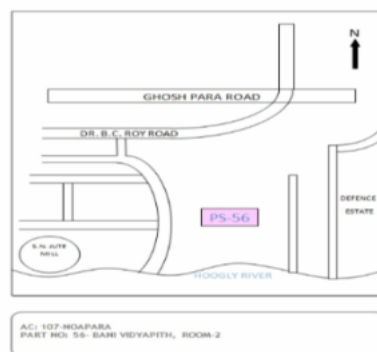

Key MAP View