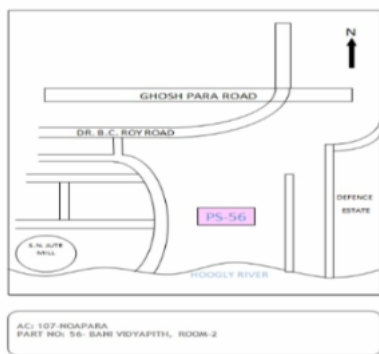

Nazri Naksha