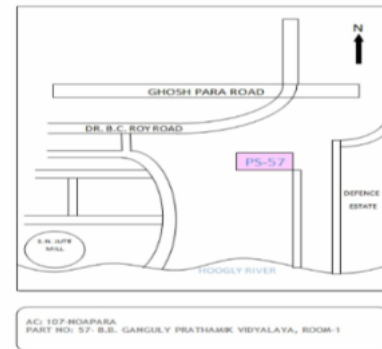

Key MAP View