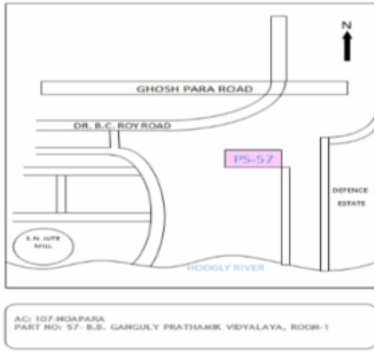

Nazri Naksha