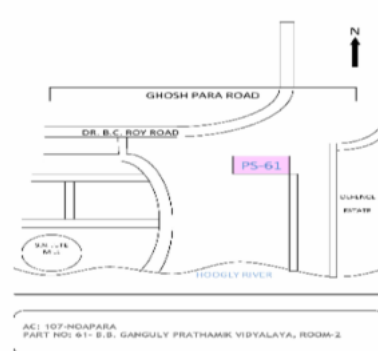

নির্বাচক নিবন্ধন আধিকারিকের স্বাক্ষর

Nazri Naksha

Google Map View

Polling Station Building Front View

Polling Station Front View

Cad View

Key MAP View

|                                                                                                           |                          |                                                                                                          |                          |                                                                                                         |                                |
|-----------------------------------------------------------------------------------------------------------|--------------------------|----------------------------------------------------------------------------------------------------------|--------------------------|---------------------------------------------------------------------------------------------------------|--------------------------------|
| 1<br>নাম : সরস্বতী দেবী<br>স্বামীর নাম: অর্জুন<br>বাড়ির নং : 103/4<br>বয়স : 74 লিঙ্গ : মহিলা            | JGL0930750<br>ফটো উপলব্ধ | 2<br>নাম : তবসুম বানু<br>স্বামীর নাম: মোহাম্মাদ চাঁদ<br>বাড়ির নং : 49/2<br>বয়স : 51 লিঙ্গ : মহিলা      | XZP1368067<br>ফটো উপলব্ধ | 3<br>নাম : মোহাম্মাদ আরিফ<br>পিতার নাম: মোহাম্মাদ চাঁদ<br>বাড়ির নং : 49/2<br>বয়স : 31 লিঙ্গ : পুরুষ   | XZP1420256<br>ফটো উপলব্ধ       |
| 4<br>নাম : মহঃ আক্তার<br>পিতার নাম: মহঃ ইয়াসুফ<br>বাড়ির নং : n0803<br>বয়স : 45 লিঙ্গ : পুরুষ           | JGL3505856<br>ফটো উপলব্ধ | 5<br>নাম : নৌশাদ আলি<br>পিতার নাম: মহঃ ইউসুফ<br>বাড়ির নং : n0365<br>বয়স : 58 লিঙ্গ : পুরুষ             | JGL0942813<br>ফটো উপলব্ধ | 6<br>নাম : রেহানা খাতুন<br>স্বামীর নাম: লেখ মহঃ ইয়াকুব<br>বাড়ির নং : 42/20<br>বয়স : 30 লিঙ্গ : মহিলা | WB/26/180/390302<br>ফটো উপলব্ধ |
| 7<br>নাম : সুনেনা দেবী<br>স্বামীর নাম: রামপিরিত সাউ<br>বাড়ির নং : 97/3<br>বয়স : 71 লিঙ্গ : মহিলা        | JGL0931261<br>ফটো উপলব্ধ | 8<br>নাম : তারক দেবনাথ<br>পিতার নাম: ক্ষিতিশ দেবনাথ<br>বাড়ির নং : 103/4<br>বয়স : 47 লিঙ্গ : পুরুষ      | JGL2061687<br>ফটো উপলব্ধ | 9<br>নাম : কল্যাণী দেবী<br>স্বামীর নাম: বিষ্ণু দেও সা<br>বাড়ির নং : 42/19<br>বয়স : 51 লিঙ্গ : মহিলা   | JGL3366952<br>ফটো উপলব্ধ       |
| 10<br>নাম : সেলিম শাজাদা<br>পিতার নাম: সাহাবুদ্দিন<br>বাড়ির নং : 49/9<br>বয়স : 30 লিঙ্গ : পুরুষ         | XZP1525146<br>ফটো উপলব্ধ | 11<br>নাম : বেবি বানো<br>স্বামীর নাম: মোহাম্মাদ আরিফ<br>বাড়ির নং :<br>বয়স : 28 লিঙ্গ : মহিলা           | XZP2084994<br>ফটো উপলব্ধ | 12<br>নাম : রুবি আদক<br>পিতার নাম: সত্যনারায়ন আদক<br>বাড়ির নং : n0440<br>বয়স : 46 লিঙ্গ : মহিলা      | JGL3501749<br>ফটো উপলব্ধ       |
| 13<br>নাম : মেহতাব আলম<br>পিতার নাম: মহঃ নিজামুদ্দিন<br>বাড়ির নং : 54<br>বয়স : 33 লিঙ্গ : পুরুষ         | XZP2052439<br>ফটো উপলব্ধ | 14<br>নাম : মহ নিজাম উদ্দীন<br>পিতার নাম: আবদুল কাদীর<br>বাড়ির নং : n0338<br>বয়স : 58 লিঙ্গ : পুরুষ    | XZP0923847<br>ফটো উপলব্ধ | 15<br>নাম : বর্নালী কুণ্ড<br>পিতার নাম: বাবলু হালদার<br>বাড়ির নং : 392<br>বয়স : 36 লিঙ্গ : মহিলা      | AQT1258664<br>ফটো উপলব্ধ       |
| 16<br>নাম : শ্রীমতি কুণ্ড<br>স্বামীর নাম: সঞ্জিত কুণ্ড<br>বাড়ির নং : n0132<br>বয়স : 37 লিঙ্গ : মহিলা    | XZP1721869<br>ফটো উপলব্ধ | 17<br>নাম : সঞ্জিত কুণ্ড<br>পিতার নাম: সুকুমার কুণ্ড<br>বাড়ির নং : n0132<br>বয়স : 53 লিঙ্গ : পুরুষ     | JGL0925875<br>ফটো উপলব্ধ | 18<br>নাম : বেলারানী কুন্ড<br>স্বামীর নাম: সুনিল কুন্ড<br>বাড়ির নং : 980<br>বয়স : 72 লিঙ্গ : মহিলা    | XZP0922443<br>ফটো উপলব্ধ       |
| 19<br>নাম : গোলক কুন্ড<br>পিতার নাম: সুনীল কুন্ড<br>বাড়ির নং : n0009<br>বয়স : 41 লিঙ্গ : পুরুষ          | JGL3507001<br>ফটো উপলব্ধ | 20<br>নাম : পুলক কুন্ড<br>পিতার নাম: সুনীল কুন্ড<br>বাড়ির নং : n0009<br>বয়স : 39 লিঙ্গ : পুরুষ         | JGL3506995<br>ফটো উপলব্ধ | 21<br>নাম : প্রদীপ কুন্ড<br>পিতার নাম: বলরাম কুন্ড<br>বাড়ির নং : 71<br>বয়স : 52 লিঙ্গ : পুরুষ         | JGL0925917<br>ফটো উপলব্ধ       |
| 22<br>নাম : দীপাষিতা কুন্ড<br>স্বামীর নাম: প্রদীপ কুন্ড<br>বাড়ির নং : 71<br>বয়স : 46 লিঙ্গ : মহিলা      | JGL3679396<br>ফটো উপলব্ধ | 23<br>নাম : অশোক কুমার কুন্ড<br>পিতার নাম: বলরাম কুন্ড<br>বাড়ির নং : 71<br>বয়স : 49 লিঙ্গ : পুরুষ      | JGL0925909<br>ফটো উপলব্ধ | 24<br>নাম : লীলা রানী কুন্ড<br>স্বামীর নাম: বল রাম কুন্ড<br>বাড়ির নং : 71<br>বয়স : 78 লিঙ্গ : মহিলা   | JGL0925891<br>ফটো উপলব্ধ       |
| 25<br>নাম : সুকুমার কুন্ড<br>পিতার নাম: ভৃষ্ণলাল কুন্ড<br>বাড়ির নং : n0132<br>বয়স : 79 লিঙ্গ : পুরুষ    | JGL0925859<br>ফটো উপলব্ধ | 26<br>নাম : রানী কুন্ড<br>স্বামীর নাম: সুকুমার কুন্ড<br>বাড়ির নং : n0132<br>বয়স : 67 লিঙ্গ : মহিলা     | JGL0925867<br>ফটো উপলব্ধ | 27<br>নাম : রঞ্জিত কুন্ড<br>পিতার নাম: সুকুমার কুন্ড<br>বাড়ির নং : n0132<br>বয়স : 50 লিঙ্গ : পুরুষ    | JGL3678307<br>ফটো উপলব্ধ       |
| 28<br>নাম : মনা কবিরাজ (সরকার)<br>স্বামীর নাম: রতন কবিরাজ<br>বাড়ির নং : n0300<br>বয়স : 45 লিঙ্গ : মহিলা | XZP0922252<br>ফটো উপলব্ধ | 29<br>নাম : রতন কবিরাজ<br>পিতার নাম: যামিনী কান্ত কবিরাজ<br>বাড়ির নং : 305/1<br>বয়স : 54 লিঙ্গ : পুরুষ | XZP1721950<br>ফটো উপলব্ধ | 30<br>নাম : রনিতা কবিরাজ<br>পিতার নাম: রতন কবিরাজ<br>বাড়ির নং : 305/1<br>বয়স : 22 লিঙ্গ : পুরুষ       | XZP2236503<br>ফটো উপলব্ধ       |