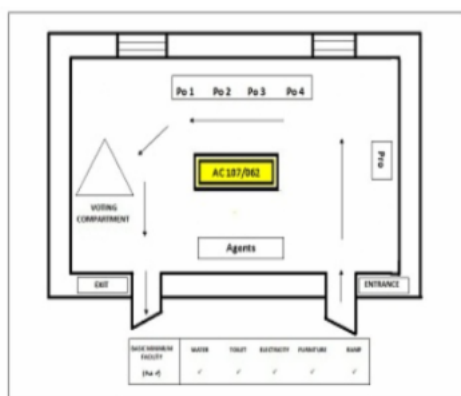

নির্বাচক নিবন্ধন আধিকারিকের স্বাক্ষর

Nazri Naksha

Google Map View

Polling Station Building Front View

Polling Station Front View

Cad View

Key MAP View

1 নাম : মীরাজ হোসেন মায়ের নাম: হামিদা বেগম বাড়ির নং : n0005 বয়স : 40 লিঙ্গ : পুরুষ	JGL3503406 ফটো উপলব্ধ	2 নাম : মামুদা বেগম স্বামীর নাম: মামুদ আলী বাড়ির নং : 105 বয়স : 67 লিঙ্গ : মহিলা	JGL3351137 ফটো উপলব্ধ	3 নাম : সৈয়দ মাসুদ আলি পিতার নাম: সৈয়দ মামুদ আলি বাড়ির নং : 105 বয়স : 42 লিঙ্গ : পুরুষ	JGL3351145 ফটো উপলব্ধ
4 নাম : সৈয়দ মুরাদ আলী পিতার নাম: সৈয়দ মামুদ আলী বাড়ির নং : 105 বয়স : 36 লিঙ্গ : পুরুষ	XZP1602267 ফটো উপলব্ধ	5 নাম : সফুরা বিবি স্বামীর নাম: আববাসউদ্দিন বাড়ির নং : n0005 বয়স : 57 লিঙ্গ : মহিলা	JGL0874669 ফটো উপলব্ধ	6 নাম : সেখ সাদিক আক্রম পিতার নাম: সেখ আব্বাসউদ্দিন বাড়ির নং : n0005 বয়স : 34 লিঙ্গ : পুরুষ	XZP1142363 ফটো উপলব্ধ
7 নাম : সমাপ্তি বেগম স্বামীর নাম: শেখ অঞ্জল বাড়ির নং : n0047 বয়স : 64 লিঙ্গ : মহিলা	JGL0874677 ফটো উপলব্ধ	8 নাম : সামিম শেখ পিতার নাম: অঞ্জল শেখ বাড়ির নং : n0047 বয়স : 43 লিঙ্গ : পুরুষ	JGL3754900 ফটো উপলব্ধ	9 নাম : বেগম সালমা স্বামীর নাম: সেখ ইউসুফ আলী বাড়ির নং : n0049 বয়স : 66 লিঙ্গ : মহিলা	JGL1412378 ফটো উপলব্ধ
10 নাম : সাহাজাদি খাতুন স্বামীর নাম: সেখ গিয়া সুউদ্দিন বাড়ির নং : n0094 বয়স : 43 লিঙ্গ : মহিলা	JGL3807286 ফটো উপলব্ধ	11 নাম : সৈয়দ ওসমানগনি পিতার নাম: সৈয়দ রমজান আলি বাড়ির নং : 106 বয়স : 55 লিঙ্গ : পুরুষ	JGL0879098 ফটো উপলব্ধ	12 নাম : সৈয়দ হায়দার আলি পিতার নাম: সৈয়দ সওকাত আলি বাড়ির নং : n0003 বয়স : 53 লিঙ্গ : পুরুষ	WB/19/131/546102 ফটো উপলব্ধ
13 নাম : নুরনেহার খাতুন স্বামীর নাম: সৈয়দ হায়দার আলি বাড়ির নং : n0003 বয়স : 41 লিঙ্গ : মহিলা	MGS2463404 ফটো উপলব্ধ	14 নাম : সোহানা বেগম স্বামীর নাম: সৈয়দ ওসমান আলি গনি বাড়ির নং : 106 বয়স : 48 লিঙ্গ : মহিলা	JGL3351160 ফটো উপলব্ধ	15 নাম : সৈয়দ সানোয়ার আলি পিতার নাম: সৈয়দ গফফার আলি বাড়ির নং : n0001 বয়স : 45 লিঙ্গ : পুরুষ	JGL2971356 ফটো উপলব্ধ
16 নাম : সাহারা খাতুন স্বামীর নাম: গফফার আলি বাড়ির নং : 104 বয়স : 63 লিঙ্গ : মহিলা	JGL2971323 ফটো উপলব্ধ	17 নাম : গফফার আলি পিতার নাম: ওয়াজেদ আলি বাড়ির নং : n0085 বয়স : 83 লিঙ্গ : পুরুষ	XZP1420561 ফটো উপলব্ধ	18 নাম : সৈয়দ মোকসুদ আলী পিতার নাম: সৈয়দ মামুদ আলী বাড়ির নং : 105 বয়স : 38 লিঙ্গ : পুরুষ	JGL3674728 ফটো উপলব্ধ
19 নাম : জয়ন্ত কুমার দাস পিতার নাম: জুরান চন্দ্র দাস বাড়ির নং : H/NO-556 বয়স : 49 লিঙ্গ : পুরুষ	JGL2062651 ফটো উপলব্ধ	20 নাম : সেখ আখতার আলি পিতার নাম: সেখ ইউসুফ আলি বাড়ির নং : 103/2 বয়স : 39 লিঙ্গ : পুরুষ	JGL3503364 ফটো উপলব্ধ	21 নাম : পিতার নাম: কৃষ্ণদ ভাওয়াল বাড়ির নং : 2/এচ বয়স : 59 লিঙ্গ : পুরুষ	XZP2250371 ফটো উপলব্ধ
22 নাম : সৈয়দ মুস্তাক আলি মায়ের নাম: রোকেয়া খাতুন বাড়ির নং : 05 বয়স : 48 লিঙ্গ : পুরুষ	XZP1533140 ফটো উপলব্ধ	23 নাম : শিখা করগুণ্ড স্বামীর নাম: সঞ্জয় কুমার করগুণ্ড বাড়ির নং : 202/1 বয়স : 70 লিঙ্গ : মহিলা	XZP1368109 ফটো উপলব্ধ	24 নাম : কাকলী কর্মকার স্বামীর নাম: হারাধন কর্মকার বাড়ির নং : n0100 বয়স : 54 লিঙ্গ : মহিলা	JGL3594504 ফটো উপলব্ধ
25 নাম : রোকেয়া খাতুন স্বামীর নাম: সৈয়দ সওকাত আলি বাড়ির নং : n0004 বয়স : 71 লিঙ্গ : মহিলা	WB/19/131/546702 ফটো উপলব্ধ	26 নাম : সৈয়দ আরমান আলি পিতার নাম: শওকাত আলি বাড়ির নং : n0004 বয়স : 43 লিঙ্গ : পুরুষ	JGL3046232 ফটো উপলব্ধ	27 নাম : সদীয়া খাতুন স্বামীর নাম: সাজ্জাদ হুসেন বাড়ির নং : 111 বয়স : 51 লিঙ্গ : মহিলা	XZP0923987 ফটো উপলব্ধ
28 নাম : তাজি, যা খাতুন স্বামীর নাম: মিরাজ হুসেন বাড়ির নং : 5 বয়স : 28 লিঙ্গ : মহিলা	XZP2072098 ফটো উপলব্ধ	29 নাম : ডলি খাতুন পিতার নাম: রামজান বিশ্বাস বাড়ির নং : 103/2 বয়স : 36 লিঙ্গ : মহিলা	XLJ0351163 ফটো উপলব্ধ	30 নাম : আরতি গুইন স্বামীর নাম: সুখেন্দু বিকাশ গুইন বাড়ির নং : n0096 বয়স : 75 লিঙ্গ : মহিলা	XZP2122935 ফটো উপলব্ধ