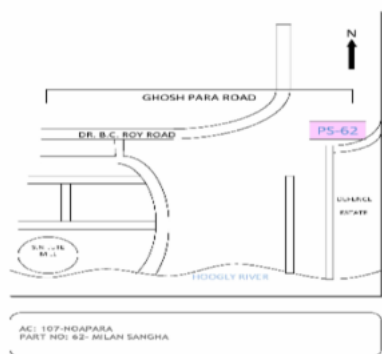

Nazri Naksha