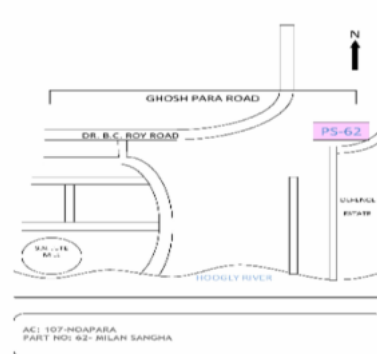

Key MAP View