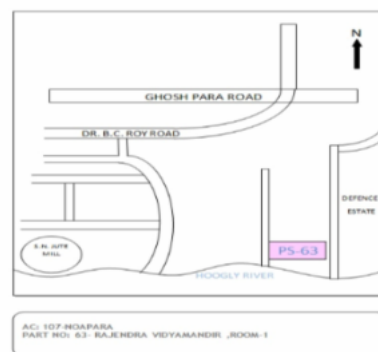

Key MAP View