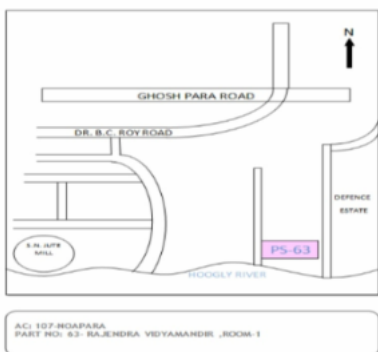

Nazri Naksha