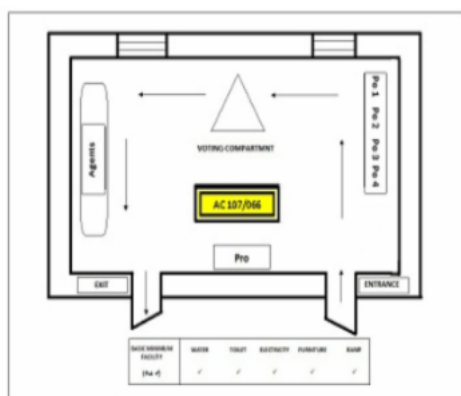

নির্বাচক নিবন্ধন আধিকারিকের স্বাক্ষর

Nazri Naksha

Google Map View

Polling Station Building Front View

Polling Station Front View

Cad View

Key MAP View

1	KVW2130656	নাম : সুরভ পিতার নাম: উদয় রঞ্জন সেনগুপ্ত বাড়ির নং : 456 বয়স : 41 লিঙ্গ : পুরুষ	ফটো উপলব্ধ	2	XZP1809722	নাম : শিল্পী পিতার নাম: অরুণ কুমার চ্যাটার্জী বাড়ির নং : n0266 বয়স : 27 লিঙ্গ : মহিলা	ফটো উপলব্ধ	3	XZP1809730	নাম : মহম্মদ সাজিদ পিতার নাম: মহম্মদ ভোলা বাড়ির নং : n0267 বয়স : 47 লিঙ্গ : পুরুষ	ফটো উপলব্ধ
4	XZP1422021	নাম : এতোয়া ওরাও পিতার নাম: চারু ওরাও বাড়ির নং : n0227 বয়স : 66 লিঙ্গ : পুরুষ	ফটো উপলব্ধ	5	XZP1421940	নাম : শম্ভু ওরাও পিতার নাম: এতোয়া ওরাও বাড়ির নং : n0077 বয়স : 36 লিঙ্গ : পুরুষ	ফটো উপলব্ধ	6	XZP1982115	নাম : হীরা কুমারী ওরাও স্বামীর নাম: এতোয়া ওরাও বাড়ির নং : n0077 বয়স : 55 লিঙ্গ : মহিলা	ফটো উপলব্ধ
7	XZP2098382	নাম : কান্দি ওরাও পিতার নাম: এতোয়া ওরাও বাড়ির নং : বয়স : 28 লিঙ্গ : পুরুষ	ফটো উপলব্ধ	8	XZP2096147	নাম : বীণা ওরাও স্বামীর নাম: পাণ্ডু ওরাও বাড়ির নং : বয়স : 33 লিঙ্গ : মহিলা	ফটো উপলব্ধ	9	XZP1421957	নাম : পাণ্ডু ওরাও পিতার নাম: এতোয়া ওরাও বাড়ির নং : n0077 বয়স : 33 লিঙ্গ : পুরুষ	ফটো উপলব্ধ
10	XZP1881168	নাম : ধনিয়া ওরাও স্বামীর নাম: শম্ভু ওরাও বাড়ির নং : n0276 বয়স : 33 লিঙ্গ : মহিলা	ফটো উপলব্ধ	11	JGL0975318	নাম : শংকর কুন্ডু পিতার নাম: হরিনারায়ণ কুন্ডু বাড়ির নং : 66 বয়স : 62 লিঙ্গ : পুরুষ	ফটো উপলব্ধ	12	JGL0975326	নাম : দীপালি কুন্ডু স্বামীর নাম: শংকর কুন্ডু বাড়ির নং : 36 বয়স : 55 লিঙ্গ : মহিলা	ফটো উপলব্ধ
13	XZP1717461	নাম : সুরজিত কুন্ডু পিতার নাম: শংকর কুন্ডু বাড়ির নং : 58 বয়স : 28 লিঙ্গ : পুরুষ	ফটো উপলব্ধ	14	WB/19/132/000201	নাম : রাখী ব্যানার্জী স্বামীর নাম: সৌরীশ কুমার ব্যানার্জী বাড়ির নং : 490 বয়স : 42 লিঙ্গ : মহিলা	ফটো উপলব্ধ	15	XZP1930619	নাম : সায়েন কর পিতার নাম: প্রশান্ত কুমার কর বাড়ির নং : 129 বয়স : 25 লিঙ্গ : পুরুষ	ফটো উপলব্ধ
16	XZP1930643	নাম : সুমন কর পিতার নাম: প্রশান্ত কুমার কর বাড়ির নং : 129 বয়স : 25 লিঙ্গ : পুরুষ	ফটো উপলব্ধ	17	XZP1930635	নাম : সৌরশীষ কর পিতার নাম: দেবশীষ কর বাড়ির নং : 130 বয়স : 25 লিঙ্গ : পুরুষ	ফটো উপলব্ধ	18	XZP2021087	নাম : বিশ্বজিৎ কর পিতার নাম: বিষ্ণু পদ কর বাড়ির নং : 283 বয়স : 57 লিঙ্গ : পুরুষ	ফটো উপলব্ধ
19	KVW2579811	নাম : কেয়া কর স্বামীর নাম: বিশ্বজিত কর বাড়ির নং : 283 বয়স : 44 লিঙ্গ : মহিলা	ফটো উপলব্ধ	20	WB/19/132/000442	নাম : প্রসেনজিৎ কর পিতার নাম: বিষ্ণুপদ কর বাড়ির নং : 283 বয়স : 50 লিঙ্গ : পুরুষ	ফটো উপলব্ধ	21	WB/19/132/000203	নাম : সঞ্জীব কর পিতার নাম: বিষ্ণুপদ কর বাড়ির নং : 283 বয়স : 52 লিঙ্গ : পুরুষ	ফটো উপলব্ধ
22	KVW1063056	নাম : বীণাপানি কর স্বামীর নাম: বিষ্ণুপদ কর বাড়ির নং : 283 বয়স : 76 লিঙ্গ : মহিলা	ফটো উপলব্ধ	23	XZP0065227	নাম : রূপা কর স্বামীর নাম: প্রসেনজিৎ কর বাড়ির নং : 35 বয়স : 40 লিঙ্গ : মহিলা	ফটো উপলব্ধ	24	KVW2401354	নাম : পূর্ণিমা কর পিতার নাম: বিষ্ণুপদ কর বাড়ির নং : 283 বয়স : 47 লিঙ্গ : মহিলা	ফটো উপলব্ধ
25	KVW1202746	নাম : সত্যজিৎ কর পিতার নাম: বিষ্ণু পদ কর বাড়ির নং : n0042 বয়স : 48 লিঙ্গ : পুরুষ	ফটো উপলব্ধ	26	XZP0925800	নাম : মনিশঙ্কর কর পিতার নাম: অতুল চন্দ্র কর বাড়ির নং : n0101 বয়স : 58 লিঙ্গ : পুরুষ	ফটো উপলব্ধ	27	KVW2466888	নাম : সঞ্চিতা নাথ স্বামীর নাম: গৌতম কুমার নাথ বাড়ির নং : 26 বয়স : 51 লিঙ্গ : মহিলা	ফটো উপলব্ধ
28	KVW2130763	নাম : সমাপিকা কোলে স্বামীর নাম: ইন্দ্রজিত কোলে বাড়ির নং : n0239 বয়স : 40 লিঙ্গ : মহিলা	ফটো উপলব্ধ	29	WB/19/132/000405	নাম : দেবজিৎ কোলে পিতার নাম: নারায়ণ চন্দ্র কোলে বাড়ির নং : 110A বয়স : 62 লিঙ্গ : পুরুষ	ফটো উপলব্ধ	30	WB/19/132/000019	নাম : ইন্দ্রজিৎ কোলে পিতার নাম: নারায়ণ চন্দ্র কোলে বাড়ির নং : 110A বয়স : 59 লিঙ্গ : পুরুষ	ফটো উপলব্ধ