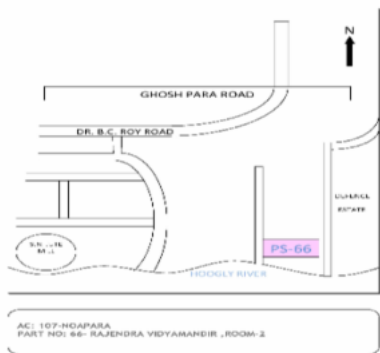

Nazri Naksha