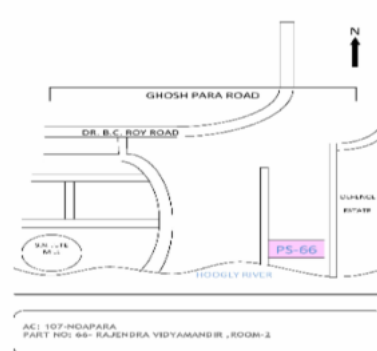

নির্বাচক নিবন্ধন আধিকারিকের স্বাক্ষর

Nazri Naksha

Google Map View

Polling Station Building Front View

Polling Station Front View

Cad View

Key MAP View

1	KVW2130656	নাম : সুরভ পিতার নাম: উদয় রঞ্জন সেনগুপ্ত বাড়ির নং : 456 বয়স : 41 লিঙ্গ : পুরুষ	ফটো উপলব্ধ	2	XZP1809722	নাম : শিল্পী পিতার নাম: অরুণ কুমার চ্যাটার্জী বাড়ির নং : n0266 বয়স : 27 লিঙ্গ : মহিলা	ফটো উপলব্ধ	3	XZP1809730	নাম : মহম্মদ সাজিদ পিতার নাম: মহম্মদ ভোলা বাড়ির নং : n0267 বয়স : 47 লিঙ্গ : পুরুষ	ফটো উপলব্ধ
4	XZP1422021	নাম : এতোয়া ওরাও পিতার নাম: চারু ওরাও বাড়ির নং : n0227 বয়স : 66 লিঙ্গ : পুরুষ	ফটো উপলব্ধ	5	XZP1421940	নাম : শম্ভু ওরাও পিতার নাম: এতোয়া ওরাও বাড়ির নং : n0077 বয়স : 36 লিঙ্গ : পুরুষ	ফটো উপলব্ধ	6	XZP1982115	নাম : হীরা কুমারী ওরাও স্বামীর নাম: এতোয়া ওরাও বাড়ির নং : n0077 বয়স : 55 লিঙ্গ : মহিলা	ফটো উপলব্ধ
7	XZP2098382	নাম : কান্দি ওরাও পিতার নাম: এতোয়া ওরাও বাড়ির নং : বয়স : 28 লিঙ্গ : পুরুষ	ফটো উপলব্ধ	8	XZP2096147	নাম : বীণা ওরাও স্বামীর নাম: পাণ্ডু ওরাও বাড়ির নং : বয়স : 33 লিঙ্গ : মহিলা	ফটো উপলব্ধ	9	XZP1421957	নাম : পাণ্ডু ওরাও পিতার নাম: এতোয়া ওরাও বাড়ির নং : n0077 বয়স : 33 লিঙ্গ : পুরুষ	ফটো উপলব্ধ
10	XZP1881168	নাম : ধনিয়া ওরাও স্বামীর নাম: শম্ভু ওরাও বাড়ির নং : n0276 বয়স : 33 লিঙ্গ : মহিলা	ফটো উপলব্ধ	11	JGL0975318	নাম : শংকর কুন্ডু পিতার নাম: হরিনারায়ণ কুন্ডু বাড়ির নং : 66 বয়স : 62 লিঙ্গ : পুরুষ	ফটো উপলব্ধ	12	JGL0975326	নাম : দীপালি কুন্ডু স্বামীর নাম: শংকর কুন্ডু বাড়ির নং : 36 বয়স : 55 লিঙ্গ : মহিলা	ফটো উপলব্ধ
13	XZP1717461	নাম : সুরজিত কুন্ডু পিতার নাম: শংকর কুন্ডু বাড়ির নং : 58 বয়স : 28 লিঙ্গ : পুরুষ	ফটো উপলব্ধ	14	WB/19/132/000201	নাম : রাখী ব্যানার্জী স্বামীর নাম: সৌরীশ কুমার ব্যানার্জী বাড়ির নং : 490 বয়স : 42 লিঙ্গ : মহিলা	ফটো উপলব্ধ	15	XZP1930619	নাম : সায়েন কর পিতার নাম: প্রশান্ত কুমার কর বাড়ির নং : 129 বয়স : 25 লিঙ্গ : পুরুষ	ফটো উপলব্ধ
16	XZP1930643	নাম : সুমন কর পিতার নাম: প্রশান্ত কুমার কর বাড়ির নং : 129 বয়স : 25 লিঙ্গ : পুরুষ	ফটো উপলব্ধ	17	XZP1930635	নাম : সৌরশীষ কর পিতার নাম: দেবশীষ কর বাড়ির নং : 130 বয়স : 25 লিঙ্গ : পুরুষ	ফটো উপলব্ধ	18	XZP2021087	নাম : বিশ্বজিৎ কর পিতার নাম: বিষ্ণু পদ কর বাড়ির নং : 283 বয়স : 57 লিঙ্গ : পুরুষ	ফটো উপলব্ধ
19	KVW2579811	নাম : কেয়া কর স্বামীর নাম: বিশ্বজিত কর বাড়ির নং : 283 বয়স : 44 লিঙ্গ : মহিলা	ফটো উপলব্ধ	20	WB/19/132/000442	নাম : প্রসেনজিৎ কর পিতার নাম: বিষ্ণুপদ কর বাড়ির নং : 283 বয়স : 50 লিঙ্গ : পুরুষ	ফটো উপলব্ধ	21	WB/19/132/000203	নাম : সঞ্জীব কর পিতার নাম: বিষ্ণুপদ কর বাড়ির নং : 283 বয়স : 52 লিঙ্গ : পুরুষ	ফটো উপলব্ধ
22	KVW1063056	নাম : বীণাপানি কর স্বামীর নাম: বিষ্ণুপদ কর বাড়ির নং : 283 বয়স : 76 লিঙ্গ : মহিলা	ফটো উপলব্ধ	23	XZP0065227	নাম : রূপা কর স্বামীর নাম: প্রসেনজিৎ কর বাড়ির নং : 35 বয়স : 40 লিঙ্গ : মহিলা	ফটো উপলব্ধ	24	KVW2401354	নাম : পূর্ণিমা কর পিতার নাম: বিষ্ণুপদ কর বাড়ির নং : 283 বয়স : 47 লিঙ্গ : মহিলা	ফটো উপলব্ধ
25	KVW1202746	নাম : সত্যজিৎ কর পিতার নাম: বিষ্ণু পদ কর বাড়ির নং : n0042 বয়স : 48 লিঙ্গ : পুরুষ	ফটো উপলব্ধ	26	XZP0925800	নাম : মনিশঙ্কর কর পিতার নাম: অতুল চন্দ্র কর বাড়ির নং : n0101 বয়স : 58 লিঙ্গ : পুরুষ	ফটো উপলব্ধ	27	KVW2466888	নাম : সঞ্চিতা নাথ স্বামীর নাম: গৌতম কুমার নাথ বাড়ির নং : 26 বয়স : 51 লিঙ্গ : মহিলা	ফটো উপলব্ধ
28	KVW2130763	নাম : সমাপিকা কোলে স্বামীর নাম: ইন্দ্রজিত কোলে বাড়ির নং : n0239 বয়স : 40 লিঙ্গ : মহিলা	ফটো উপলব্ধ	29	WB/19/132/000405	নাম : দেবজিৎ কোলে পিতার নাম: নারায়ণ চন্দ্র কোলে বাড়ির নং : 110A বয়স : 62 লিঙ্গ : পুরুষ	ফটো উপলব্ধ	30	WB/19/132/000019	নাম : ইন্দ্রজিৎ কোলে পিতার নাম: নারায়ণ চন্দ্র কোলে বাড়ির নং : 110A বয়স : 59 লিঙ্গ : পুরুষ	ফটো উপলব্ধ