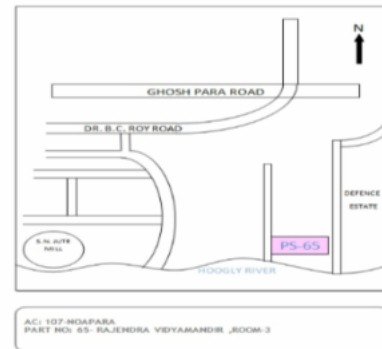

Key MAP View