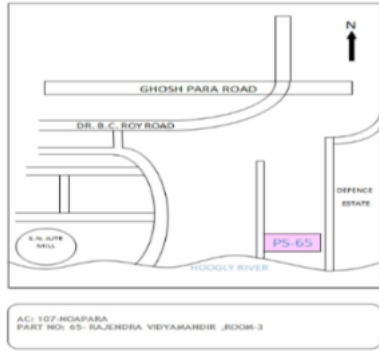

Nazri Naksha