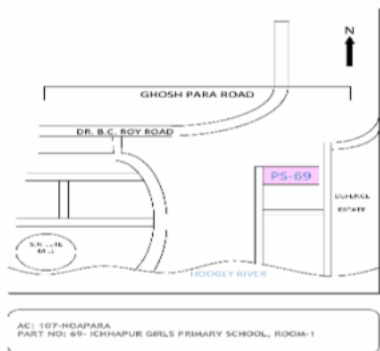

Nazri Naksha