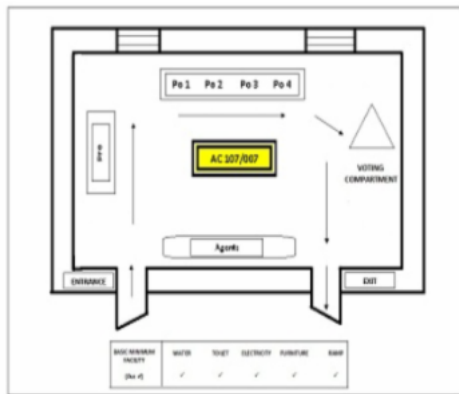

নির্বাচক নিবন্ধন আধিকারিকের স্বাক্ষর

Nazri Naksha

Google Map View

Polling Station Building Front View

Polling Station Front View

Cad View

Key MAP View

1 নাম : শাশ্বত চৌধুরী পিতার নাম: গৌতম চৌধুরী বাড়ির নং : 362/1 বয়স : 36 লিঙ্গ : পুরুষ	XZP0889816 ফটো উপলব্ধ	2 নাম : সুতপা চৌধুরী স্বামীর নাম: গৌতম চৌধুরী বাড়ির নং : 362/1 বয়স : 63 লিঙ্গ : মহিলা	JGL0788984 ফটো উপলব্ধ	3 নাম : নক্কিনা দ্রাকশায়নী স্বামীর নাম: নক্কিনা রামা রাও বাড়ির নং : 241 বয়স : 66 লিঙ্গ : মহিলা	JGL3308863 ফটো উপলব্ধ
4 নাম : এন রামা রাও পিতার নাম: এন ভি রামানা রাও বাড়ির নং : n0001 বয়স : 64 লিঙ্গ : পুরুষ	JGL3308855 ফটো উপলব্ধ	5 নাম : এন কাশী রাও পিতার নাম: এন ভেঙ্কটরামন বাড়ির নং : 241 বয়স : 62 লিঙ্গ : পুরুষ	JGL0787390 ফটো উপলব্ধ	6 নাম : গৌতম চৌধুরী পিতার নাম: গৌরিন্দ্রকুমার চৌধুরী বাড়ির নং : 362/1, অঞ্জনগড় বয়স : 67 লিঙ্গ : পুরুষ	JGL0788976 ফটো উপলব্ধ
7 নাম : অসীম কুমার ঘোষ অন্যান্য: পাম্পা ঘোষ বাড়ির নং : 128 বয়স : 64 লিঙ্গ : পুরুষ	HSL2968501 ফটো উপলব্ধ	8 নাম : নক্কিনা অবিনাশ রাও পিতার নাম: নক্কিনা রামা রাও বাড়ির নং : n0001 বয়স : 29 লিঙ্গ : পুরুষ	XZP1856590 ফটো উপলব্ধ	9 নাম : মুকুন খাতুন পিতার নাম: শহিদ আখতার বাড়ির নং : 10 বয়স : 24 লিঙ্গ : মহিলা	XZP2130920 ফটো উপলব্ধ
10 নাম : ছবি চৌধুরী স্বামীর নাম: গৌরিন্দ্রকুমার চৌধুরী বাড়ির নং : 362 বয়স : 83 লিঙ্গ : মহিলা	JGL0788968 ফটো উপলব্ধ	11 নাম : বর্না অধিকারী স্বামীর নাম: গৌতম অধিকারী বাড়ির নং : n0465 বয়স : 65 লিঙ্গ : মহিলা	JGL3493400 ফটো উপলব্ধ	12 নাম : উর্মি অধিকারী পিতার নাম: গৌতম অধিকারী বাড়ির নং : n0466 বয়স : 29 লিঙ্গ : মহিলা	XZP1583210 ফটো উপলব্ধ
13 নাম : গৌতম অধিকারী পিতার নাম: গৌর গোপাল অধিকারী বাড়ির নং : n0464 বয়স : 59 লিঙ্গ : পুরুষ	XZP1039841 ফটো উপলব্ধ	14 নাম : মেহতাব আনোয়ার পিতার নাম: মেরাজ আনোয়ার বাড়ির নং : 72/2 বয়স : 24 লিঙ্গ : পুরুষ	XZP2208411 ফটো উপলব্ধ	15 নাম : সীমা কুণ্ডু স্বামীর নাম: প্রণব কুণ্ডু বাড়ির নং : এন45 বয়স : 54 লিঙ্গ : মহিলা	XZP2234870 ফটো উপলব্ধ
16 নাম : প্রণব কুণ্ডু মায়ের নাম: সরোজ কুণ্ডু বাড়ির নং : 360 বয়স : 61 লিঙ্গ : পুরুষ	XZP2231595 ফটো উপলব্ধ	17 নাম : অনিন্দিতা ঘোষ পিতার নাম: অসীম ঘোষ বাড়ির নং : 0295 বয়স : 25 লিঙ্গ : মহিলা	XZP2093136 ফটো উপলব্ধ	18 নাম : আকাশ দেব পিতার নাম: শঙ্কর প্রসাদ দেব বাড়ির নং : 268 বয়স : 28 লিঙ্গ : পুরুষ	XZP1698505 ফটো উপলব্ধ
19 নাম : সবিতা কুন্ডু স্বামীর নাম: গনেশ কুন্ডু বাড়ির নং : n0114 বয়স : 67 লিঙ্গ : মহিলা	JGL2040228 ফটো উপলব্ধ	20 নাম : সৌমেন কুণ্ডু পিতার নাম: গনেশ কুমার কুণ্ডু বাড়ির নং : n0114 বয়স : 48 লিঙ্গ : পুরুষ	JGL2076693 ফটো উপলব্ধ	21 নাম : দ্বৈপায়ন মিত্র পিতার নাম: বাসুদেব মিত্র বাড়ির নং : n0114 বয়স : 30 লিঙ্গ : পুরুষ	XZP1581974 ফটো উপলব্ধ
22 নাম : শ্রীমান রাজা ঘোস পিতার নাম: তপন ঘোস বাড়ির নং : 237 বয়স : 30 লিঙ্গ : পুরুষ	XZP1581941 ফটো উপলব্ধ	23 নাম : অতনু কুন্ডু পিতার নাম: পরিমল কুন্ডু বাড়ির নং : n0294 বয়স : 45 লিঙ্গ : পুরুষ	XZP0004465 ফটো উপলব্ধ	24 নাম : আঁধি কুন্ডু স্বামীর নাম: অতনু কুন্ডু বাড়ির নং : n0295 বয়স : 39 লিঙ্গ : মহিলা	XZP0004457 ফটো উপলব্ধ
25 নাম : লক্ষী কুরুই স্বামীর নাম: বংশী কুরুই বাড়ির নং : n0315 বয়স : 46 লিঙ্গ : মহিলা	XZP0889949 ফটো উপলব্ধ	26 নাম : রাহুল কর্মকার পিতার নাম: গৌতম কর্মকার বাড়ির নং : n0028 বয়স : 34 লিঙ্গ : পুরুষ	XZP1231703 ফটো উপলব্ধ	27 নাম : উত্তম কর্মকার পিতার নাম: নির্মল কর্মকার বাড়ির নং : n0028 বয়স : 63 লিঙ্গ : পুরুষ	JGL0784843 ফটো উপলব্ধ
28 নাম : রীতা কর্মকার স্বামীর নাম: উত্তম কর্মকার বাড়ির নং : n0028 বয়স : 59 লিঙ্গ : মহিলা	JGL0784850 ফটো উপলব্ধ	29 নাম : উৎপল কর্মকার পিতার নাম: উত্তম কর্মকার বাড়ির নং : n0028 বয়স : 32 লিঙ্গ : পুরুষ	XZP1528926 ফটো উপলব্ধ	30 নাম : অমল কর্মকার পিতার নাম: প্রফুল্ল কর্মকার বাড়ির নং : 239 বয়স : 69 লিঙ্গ : পুরুষ	XZP1038470 ফটো উপলব্ধ