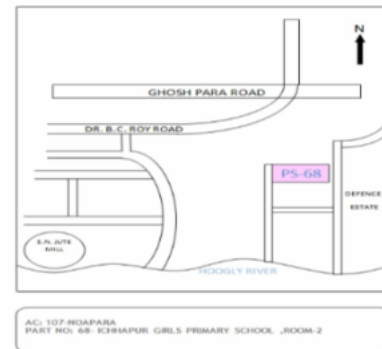

Key MAP View