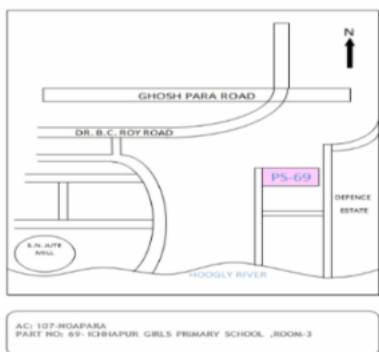

Nazri Naksha