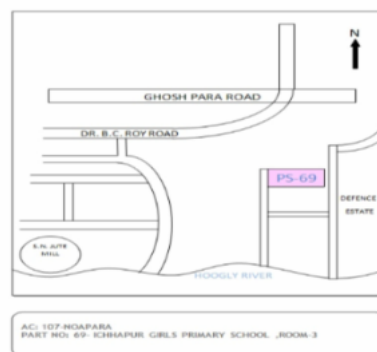

Key MAP View