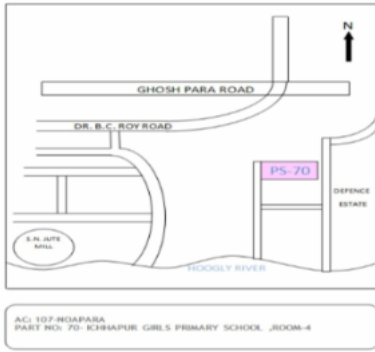

Nazri Naksha