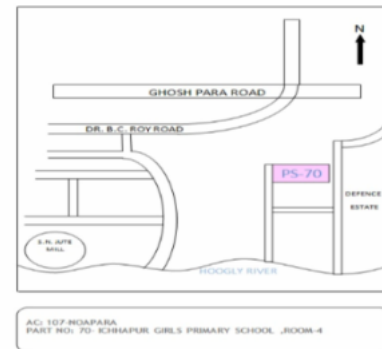

নির্বাচক নিবন্ধন আধিকারিকের স্বাক্ষর

Nazri Naksha

Google Map View

Polling Station Building Front View

Polling Station Front View

Cad View

Key MAP View

| | | | | | | | | | | | |
|----|------------------|--|------------|----|------------------|--|------------|------|------------------|--|------------|
| 1 | WB/19/132/018238 | নাম : গোপাল ব্যানার্জী পিতার নাম: কালীপদ ব্যানার্জী বাড়ির নং : n0107 বয়স : 68 লিঙ্গ : পুরুষ | ফটো উপলব্ধ | 2 | WB/19/132/018237 | নাম : উমা ব্যানার্জী স্বামীর নাম: গোপাল ব্যানার্জী বাড়ির নং : n0108 বয়স : 58 লিঙ্গ : মহিলা | ফটো উপলব্ধ | 3 | XZP0927251 | নাম : মৌ ব্যানার্জী পিতার নাম: গোপাল ব্যানার্জী বাড়ির নং : n0097 বয়স : 35 লিঙ্গ : মহিলা | ফটো উপলব্ধ |
| 4 | IMW1321009 | নাম : সুনন্দিতা ব্যানার্জী স্বামীর নাম: প্রদীপ্ত ব্যানার্জী বাড়ির নং : n0061 বয়স : 33 লিঙ্গ : মহিলা | ফটো উপলব্ধ | 5 | XZP1533835 | নাম : দীপ ব্যানার্জী পিতার নাম: বিশ্বনাথ ব্যানার্জী বাড়ির নং : n0051 বয়স : 30 লিঙ্গ : পুরুষ | ফটো উপলব্ধ | 6 | WB/19/132/012373 | নাম : কল্যাণী বড়ুয়া স্বামীর নাম: তুষার কান্তি বড়ুয়া বাড়ির নং : n0112 বয়স : 70 লিঙ্গ : মহিলা | ফটো উপলব্ধ |
| 7 | XZP0927277 | নাম : অসিত বরন বড়ুয়া পিতার নাম: কিশোরী মোহন বড়ুয়া বাড়ির নং : n0099 বয়স : 61 লিঙ্গ : পুরুষ | ফটো উপলব্ধ | 8 | WB/19/132/012194 | নাম : সুদীপ বড়ুয়া পিতার নাম: তুষার কান্তি বড়ুয়া বাড়ির নং : n0110 বয়স : 51 লিঙ্গ : পুরুষ | ফটো উপলব্ধ | 9 | XZP0927285 | নাম : জুই বড়ুয়া স্বামীর নাম: অসিত বরন বড়ুয়া বাড়ির নং : n0100 বয়স : 50 লিঙ্গ : মহিলা | ফটো উপলব্ধ |
| 10 | KVW1062348 | নাম : সুনীতা বড়ুয়া স্বামীর নাম: কল্যাণী বড়ুয়া বাড়ির নং : n0190 বয়স : 48 লিঙ্গ : মহিলা | ফটো উপলব্ধ | 11 | KVW2135473 | নাম : সঞ্জয় কুমার বড়ুয়া পিতার নাম: তুষার কান্তি বড়ুয়া বাড়ির নং : n0111 বয়স : 47 লিঙ্গ : পুরুষ | ফটো উপলব্ধ | 12 | MFN2433928 | নাম : টুলি বড়ুয়া স্বামীর নাম: মানস বড়ুয়া বাড়ির নং : n0041 বয়স : 45 লিঙ্গ : মহিলা | ফটো উপলব্ধ |
| 13 | XZP1687854 | নাম : পারমিতা বড়ুয়া স্বামীর নাম: জয়ন্ত বড়ুয়া বাড়ির নং : n0191 বয়স : 45 লিঙ্গ : মহিলা | ফটো উপলব্ধ | 14 | KVW1917194 | নাম : শর্মিষ্ঠা বড়ুয়া স্বামীর নাম: সঞ্জয় কুমার বড়ুয়া বাড়ির নং : n0109 বয়স : 44 লিঙ্গ : মহিলা | ফটো উপলব্ধ | 15 | CRL3319399 | নাম : গৌরী বড়ুয়া স্বামীর নাম: দীপক বড়ুয়া বাড়ির নং : n0033 বয়স : 41 লিঙ্গ : মহিলা | ফটো উপলব্ধ |
| 16 | XZP0927236 | নাম : শম্পা বড়ুয়া স্বামীর নাম: সুদীপ বড়ুয়া বাড়ির নং : n0095 বয়স : 39 লিঙ্গ : মহিলা | ফটো উপলব্ধ | 17 | XZP0927343 | নাম : স্বর্নালী বড়ুয়া পিতার নাম: স্বদেশ কুমার বড়ুয়া বাড়ির নং : n0007 বয়স : 37 লিঙ্গ : মহিলা | ফটো উপলব্ধ | 18 | XZP0090100 | নাম : সহিত বড়ুয়া পিতার নাম: দিলীপ কুমার বড়ুয়া বাড়ির নং : n0038 বয়স : 36 লিঙ্গ : পুরুষ | ফটো উপলব্ধ |
| 19 | XZP1292853 | নাম : প্রয়াস বড়ুয়া পিতার নাম: প্রভাস কান্তি বড়ুয়া বাড়ির নং : n0033 বয়স : 34 লিঙ্গ : পুরুষ | ফটো উপলব্ধ | 20 | XZP1852615 | নাম : শৈবাল বড়ুয়া পিতার নাম: দেবীশীষ বড়ুয়া বাড়ির নং : n0210 বয়স : 27 লিঙ্গ : পুরুষ | ফটো উপলব্ধ | Q 21 | XZP1876150 | নাম : তিয়াশা বড়ুয়া পিতার নাম: সুজিত কুমার বড়ুয়া বাড়ির নং : বয়স : 26 লিঙ্গ : মহিলা | ফটো উপলব্ধ |
| 22 | XZP2170843 | নাম : ইরানী ভট্টাচার্য্য স্বামীর নাম: মলয় ভট্টাচার্য্য বাড়ির নং : n0086 বয়স : 46 লিঙ্গ : মহিলা | ফটো উপলব্ধ | 23 | XZP1874031 | নাম : জিদান ভট্টাচার্য্য পিতার নাম: সঞ্জিত কুমার ভট্টাচার্য্য বাড়ির নং : n0218 বয়স : 26 লিঙ্গ : পুরুষ | ফটো উপলব্ধ | 24 | JGL3154697 | নাম : তুনা ভৌমিক স্বামীর নাম: প্রলয় ভট্টাচার্য্য বাড়ির নং : n0021 বয়স : 45 লিঙ্গ : মহিলা | ফটো উপলব্ধ |
| 25 | WB/19/132/018202 | নাম : নীলিমা চক্রবর্তী স্বামীর নাম: যোগেশ্বর চক্রবর্তী বাড়ির নং : n0030 বয়স : 91 লিঙ্গ : মহিলা | ফটো উপলব্ধ | 26 | WB/19/132/018114 | নাম : প্রভা চক্রবর্তী স্বামীর নাম: পরিতোষ চক্রবর্তী বাড়ির নং : n0011 বয়স : 70 লিঙ্গ : মহিলা | ফটো উপলব্ধ | 27 | XZP0927244 | নাম : পুতুল চক্রবর্তী স্বামীর নাম: অমলেশ চক্রবর্তী বাড়ির নং : n0096 বয়স : 55 লিঙ্গ : মহিলা | ফটো উপলব্ধ |
| 28 | XZP1292887 | নাম : সুব্রত চক্রবর্তী পিতার নাম: শঙ্কর চক্রবর্তী বাড়ির নং : n0176 বয়স : 33 লিঙ্গ : পুরুষ | ফটো উপলব্ধ | 29 | XZP1604354 | নাম : শুভদীপ চক্রবর্তী পিতার নাম: অমিত চক্রবর্তী বাড়ির নং : n0013 বয়স : 29 লিঙ্গ : পুরুষ | ফটো উপলব্ধ | 30 | XZP1863778 | নাম : অয়নেশ চক্রবর্তী পিতার নাম: চয়নেশ চক্রবর্তী বাড়ির নং : বয়স : 27 লিঙ্গ : পুরুষ | ফটো উপলব্ধ |