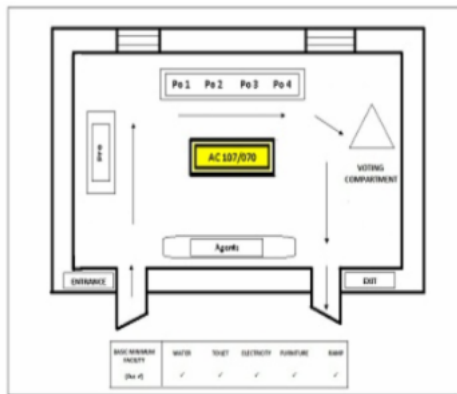

নির্বাচক নিবন্ধন আধিকারিকের স্বাক্ষর

Nazri Naksha

Google Map View

Polling Station Building Front View

Polling Station Front View

Cad View

Key MAP View

| | | | | | | | | | | | |
|----|------------------|--|------------|----|------------------|--|------------|------|------------------|--|------------|
| 1 | WB/19/132/018238 | নাম : গোপাল ব্যানার্জী পিতার নাম: কালীপদ ব্যানার্জী বাড়ির নং : n0107 বয়স : 68 লিঙ্গ : পুরুষ | ফটো উপলব্ধ | 2 | WB/19/132/018237 | নাম : উমা ব্যানার্জী স্বামীর নাম: গোপাল ব্যানার্জী বাড়ির নং : n0108 বয়স : 58 লিঙ্গ : মহিলা | ফটো উপলব্ধ | 3 | XZP0927251 | নাম : মৌ ব্যানার্জী পিতার নাম: গোপাল ব্যানার্জী বাড়ির নং : n0097 বয়স : 35 লিঙ্গ : মহিলা | ফটো উপলব্ধ |
| 4 | IMW1321009 | নাম : সুনন্দিতা ব্যানার্জী স্বামীর নাম: প্রদীপ্ত ব্যানার্জী বাড়ির নং : n0061 বয়স : 33 লিঙ্গ : মহিলা | ফটো উপলব্ধ | 5 | XZP1533835 | নাম : দীপ ব্যানার্জী পিতার নাম: বিশ্বনাথ ব্যানার্জী বাড়ির নং : n0051 বয়স : 30 লিঙ্গ : পুরুষ | ফটো উপলব্ধ | 6 | WB/19/132/012373 | নাম : কল্যাণী বড়ুয়া স্বামীর নাম: তুষার কান্তি বড়ুয়া বাড়ির নং : n0112 বয়স : 70 লিঙ্গ : মহিলা | ফটো উপলব্ধ |
| 7 | XZP0927277 | নাম : অসিত বরন বড়ুয়া পিতার নাম: কিশোরী মোহন বড়ুয়া বাড়ির নং : n0099 বয়স : 61 লিঙ্গ : পুরুষ | ফটো উপলব্ধ | 8 | WB/19/132/012194 | নাম : সুদীপ বড়ুয়া পিতার নাম: তুষার কান্তি বড়ুয়া বাড়ির নং : n0110 বয়স : 51 লিঙ্গ : পুরুষ | ফটো উপলব্ধ | 9 | XZP0927285 | নাম : জুই বড়ুয়া স্বামীর নাম: অসিত বরন বড়ুয়া বাড়ির নং : n0100 বয়স : 50 লিঙ্গ : মহিলা | ফটো উপলব্ধ |
| 10 | KVW1062348 | নাম : সুনীতা বড়ুয়া স্বামীর নাম: কল্যাণী বড়ুয়া বাড়ির নং : n0190 বয়স : 48 লিঙ্গ : মহিলা | ফটো উপলব্ধ | 11 | KVW2135473 | নাম : সঞ্জয় কুমার বড়ুয়া পিতার নাম: তুষার কান্তি বড়ুয়া বাড়ির নং : n0111 বয়স : 47 লিঙ্গ : পুরুষ | ফটো উপলব্ধ | 12 | MFN2433928 | নাম : টুলি বড়ুয়া স্বামীর নাম: মানস বড়ুয়া বাড়ির নং : n0041 বয়স : 45 লিঙ্গ : মহিলা | ফটো উপলব্ধ |
| 13 | XZP1687854 | নাম : পারমিতা বড়ুয়া স্বামীর নাম: জয়ন্ত বড়ুয়া বাড়ির নং : n0191 বয়স : 45 লিঙ্গ : মহিলা | ফটো উপলব্ধ | 14 | KVW1917194 | নাম : শর্মিষ্ঠা বড়ুয়া স্বামীর নাম: সঞ্জয় কুমার বড়ুয়া বাড়ির নং : n0109 বয়স : 44 লিঙ্গ : মহিলা | ফটো উপলব্ধ | 15 | CRL3319399 | নাম : গৌরী বড়ুয়া স্বামীর নাম: দীপক বড়ুয়া বাড়ির নং : n0033 বয়স : 41 লিঙ্গ : মহিলা | ফটো উপলব্ধ |
| 16 | XZP0927236 | নাম : শম্পা বড়ুয়া স্বামীর নাম: সুদীপ বড়ুয়া বাড়ির নং : n0095 বয়স : 39 লিঙ্গ : মহিলা | ফটো উপলব্ধ | 17 | XZP0927343 | নাম : স্বর্নালী বড়ুয়া পিতার নাম: স্বদেশ কুমার বড়ুয়া বাড়ির নং : n0007 বয়স : 37 লিঙ্গ : মহিলা | ফটো উপলব্ধ | 18 | XZP0090100 | নাম : সহিত বড়ুয়া পিতার নাম: দিলীপ কুমার বড়ুয়া বাড়ির নং : n0038 বয়স : 36 লিঙ্গ : পুরুষ | ফটো উপলব্ধ |
| 19 | XZP1292853 | নাম : প্রয়াস বড়ুয়া পিতার নাম: প্রভাস কান্তি বড়ুয়া বাড়ির নং : n0033 বয়স : 34 লিঙ্গ : পুরুষ | ফটো উপলব্ধ | 20 | XZP1852615 | নাম : শৈবাল বড়ুয়া পিতার নাম: দেবীশীষ বড়ুয়া বাড়ির নং : n0210 বয়স : 27 লিঙ্গ : পুরুষ | ফটো উপলব্ধ | Q 21 | XZP1876150 | নাম : তিয়াশা বড়ুয়া পিতার নাম: সুজিত কুমার বড়ুয়া বাড়ির নং : বয়স : 26 লিঙ্গ : মহিলা | ফটো উপলব্ধ |
| 22 | XZP2170843 | নাম : ইরানী ভট্টাচার্য্য স্বামীর নাম: মলয় ভট্টাচার্য্য বাড়ির নং : n0086 বয়স : 46 লিঙ্গ : মহিলা | ফটো উপলব্ধ | 23 | XZP1874031 | নাম : জিদান ভট্টাচার্য্য পিতার নাম: সঞ্জিত কুমার ভট্টাচার্য্য বাড়ির নং : n0218 বয়স : 26 লিঙ্গ : পুরুষ | ফটো উপলব্ধ | 24 | JGL3154697 | নাম : তুনা ভৌমিক স্বামীর নাম: প্রলয় ভট্টাচার্য্য বাড়ির নং : n0021 বয়স : 45 লিঙ্গ : মহিলা | ফটো উপলব্ধ |
| 25 | WB/19/132/018202 | নাম : নীলিমা চক্রবর্তী স্বামীর নাম: যোগেশ্বর চক্রবর্তী বাড়ির নং : n0030 বয়স : 91 লিঙ্গ : মহিলা | ফটো উপলব্ধ | 26 | WB/19/132/018114 | নাম : প্রভা চক্রবর্তী স্বামীর নাম: পরিতোষ চক্রবর্তী বাড়ির নং : n0011 বয়স : 70 লিঙ্গ : মহিলা | ফটো উপলব্ধ | 27 | XZP0927244 | নাম : পুতুল চক্রবর্তী স্বামীর নাম: অমলেশ চক্রবর্তী বাড়ির নং : n0096 বয়স : 55 লিঙ্গ : মহিলা | ফটো উপলব্ধ |
| 28 | XZP1292887 | নাম : সুব্রত চক্রবর্তী পিতার নাম: শঙ্কর চক্রবর্তী বাড়ির নং : n0176 বয়স : 33 লিঙ্গ : পুরুষ | ফটো উপলব্ধ | 29 | XZP1604354 | নাম : শুভদীপ চক্রবর্তী পিতার নাম: অমিত চক্রবর্তী বাড়ির নং : n0013 বয়স : 29 লিঙ্গ : পুরুষ | ফটো উপলব্ধ | 30 | XZP1863778 | নাম : অয়নেশ চক্রবর্তী পিতার নাম: চয়নেশ চক্রবর্তী বাড়ির নং : বয়স : 27 লিঙ্গ : পুরুষ | ফটো উপলব্ধ |