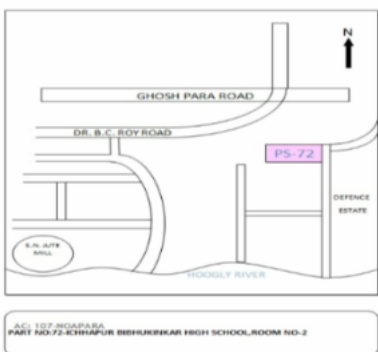

Nazri Naksha