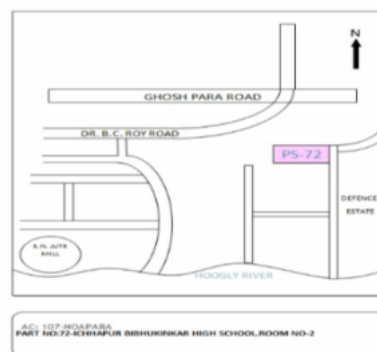

নির্বাচক নিবন্ধন আধিকারিকের স্বাক্ষর

Nazri Naksha

Google Map View

Polling Station Building Front View

Polling Station Front View

Cad View

Key MAP View

1 নাম : সেখ নাসিরুদ্দিন পিতার নাম: আবদুল রহমান বাড়ির নং : n0037 বয়স : 67 লিঙ্গ : পুরুষ	XZP1978154 ফটো উপলব্ধ	2 নাম : সেখ সামসুদ্দিন পিতার নাম: নাসির উদ্দিন বাড়ির নং : n0121 বয়স : 58 লিঙ্গ : পুরুষ	KVW2140648 ফটো উপলব্ধ	3 নাম : আমিনা খাতুন পিতার নাম: নাসির উদ্দিন বাড়ির নং : n0121 বয়স : 57 লিঙ্গ : মহিলা	KVW2140655 ফটো উপলব্ধ
4 নাম : রাজিনা বিবি স্বামীর নাম: শেখ রফিক মহম্মাদ বাড়ির নং : n0018 বয়স : 57 লিঙ্গ : মহিলা	XZP1554393 ফটো উপলব্ধ	5 নাম : সাহেরা বিবি স্বামীর নাম: স্ক নসির উদ্দিন বাড়ির নং : n0037 বয়স : 56 লিঙ্গ : মহিলা	XZP1978162 ফটো উপলব্ধ	6 নাম : কামরুদ্দিন সেখ পিতার নাম: নাসির উদ্দিন বাড়ির নং : n0121 বয়স : 53 লিঙ্গ : পুরুষ	KVW2140663 ফটো উপলব্ধ
7 নাম : জাহানারা বেগম স্বামীর নাম: হানিক শেখ বাড়ির নং : n0196 বয়স : 50 লিঙ্গ : মহিলা	XZP1423789 ফটো উপলব্ধ	8 নাম : আবিদা খাতুন পিতার নাম: নাসির উদ্দিন বাড়ির নং : n0121 বয়স : 48 লিঙ্গ : মহিলা	KVW2140671 ফটো উপলব্ধ	9 নাম : আজমীরা খাতুন স্বামীর নাম: সেখ তপুজুল রহমান বাড়ির নং : n0128 বয়স : 46 লিঙ্গ : মহিলা	KVW2140705 ফটো উপলব্ধ
10 নাম : সাবিলা খাতুন (বিবি) স্বামীর নাম: সেখ নূর মহম্মাদ বাড়ির নং : n0018 বয়স : 46 লিঙ্গ : মহিলা	XZP1293307 ফটো উপলব্ধ	11 নাম : সেখ আমির মহম্মাদ পিতার নাম: সেখ মীর মহম্মাদ বাড়ির নং : n0121 বয়স : 44 লিঙ্গ : পুরুষ	KVW2140689 ফটো উপলব্ধ	12 নাম : নাজমা খাতুন স্বামীর নাম: শেখ হানিফ মহম্মাদ বাড়ির নং : n0195 বয়স : 44 লিঙ্গ : মহিলা	KVW2641835 ফটো উপলব্ধ
13 নাম : নাজিমা খাতুন স্বামীর নাম: সেখ মনসুর আলি বাড়ির নং : n0223 বয়স : 44 লিঙ্গ : মহিলা	KVW2595023 ফটো উপলব্ধ	14 নাম : শেখ রাজাক রহমান পিতার নাম: শেখ নাজির রহমান বাড়ির নং : n0058 বয়স : 31 লিঙ্গ : পুরুষ	XZP1293224 ফটো উপলব্ধ	15 নাম : শেখ রাজু রহমান পিতার নাম: শেখ আব্দুল রহমান বাড়ির নং : n0078 বয়স : 31 লিঙ্গ : পুরুষ	XZP1293232 ফটো উপলব্ধ
16 নাম : মারুফা খাতুন স্বামীর নাম: সেখ রঞ্জন উদ্দিন বাড়ির নং : n0037 বয়স : 31 লিঙ্গ : মহিলা	XZP1604867 ফটো উপলব্ধ	17 নাম : কেয়া অধিকারী পিতার নাম: শ্যামল অধিকারী বাড়ির নং : n0124 বয়স : 39 লিঙ্গ : মহিলা	KVW2641611 ফটো উপলব্ধ	18 নাম : মিতা অধিকারী স্বামীর নাম: গৌতম অধিকারী বাড়ির নং : n0009 বয়স : 58 লিঙ্গ : মহিলা	WB/19/132/024354 ফটো উপলব্ধ
19 নাম : নূপুর অধিকারী পিতার নাম: গৌতম অধিকারী বাড়ির নং : n0217 বয়স : 28 লিঙ্গ : মহিলা	XZP1810274 ফটো উপলব্ধ	20 নাম : অর্জিনা আহমেদ স্বামীর নাম: মোহম্মাদ ইফ্টিআরুদদীন আহমেদ বাড়ির নং : n0057 বয়স : 48 লিঙ্গ : মহিলা	XZP0097352 ফটো উপলব্ধ	21 নাম : সাহিল আহমেদ পিতার নাম: মোহম্মাদ ইফতিয়ার উদ্দিন আহমেদ বাড়ির নং : n0220 বয়স : 28 লিঙ্গ : পুরুষ	XZP1810324 ফটো উপলব্ধ
22 নাম : দেবদুলাল ব্যানার্জী পিতার নাম: স্বপন ব্যানার্জী বাড়ির নং : n0181 বয়স : 55 লিঙ্গ : পুরুষ	WB/19/132/036450 ফটো উপলব্ধ	23 নাম : বেলা ব্যানার্জী স্বামীর নাম: দেবদুলাল ব্যানার্জী বাড়ির নং : n0183 বয়স : 44 লিঙ্গ : মহিলা	XZP0929802 ফটো উপলব্ধ	24 নাম : আশ্পা ব্যানার্জী পিতার নাম: জয়ন্ত ব্যানার্জী বাড়ির নং : n0052 বয়স : 37 লিঙ্গ : মহিলা	XZP0098038 ফটো উপলব্ধ
25 নাম : মমতা বোগম স্বামীর নাম: মফিজুল রহমান বাড়ির নং : n0218 বয়স : 49 লিঙ্গ : মহিলা	XZP1810308 ফটো উপলব্ধ	26 নাম : অনিন্দিতা ভট্টাচার্য পিতার নাম: সঞ্জয় ভট্টাচার্য বাড়ির নং : n0177 বয়স : 30 লিঙ্গ : মহিলা	XZP1604800 ফটো উপলব্ধ	27 নাম : বিউটি ভট্টাচার্য স্বামীর নাম: বিমান চন্দ্র ভট্টাচার্য বাড়ির নং : n0219 বয়স : 73 লিঙ্গ : মহিলা	KVW0056127 ফটো উপলব্ধ
28 নাম : বিমল প্রসাদ ভট্টাচার্য পিতার নাম: বগলা রঞ্জন ভট্টাচার্য বাড়ির নং : n0117 বয়স : 68 লিঙ্গ : পুরুষ	WB/19/132/048029 ফটো উপলব্ধ	29 নাম : সুপ্রিয়া ভট্টাচার্য স্বামীর নাম: বিমল প্রসাদ ভট্টাচার্য বাড়ির নং : n0117 বয়স : 57 লিঙ্গ : মহিলা	WB/19/132/048028 ফটো উপলব্ধ	30 নাম : শুভদীপ ভট্টাচার্য পিতার নাম: বিমান চন্দ্র ভট্টাচার্য বাড়ির নং : n0218 বয়স : 43 লিঙ্গ : পুরুষ	KVW2585032 ফটো উপলব্ধ