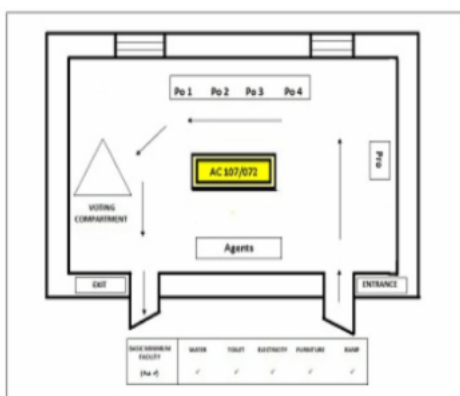

নির্বাচক নিবন্ধন আধিকারিকের স্বাক্ষর

Nazri Naksha

Google Map View

Polling Station Building Front View

Polling Station Front View

Cad View

Key MAP View

1 নাম : সেখ নাসিরুদ্দিন পিতার নাম: আবদুল রহমান বাড়ির নং : n0037 বয়স : 67 লিঙ্গ : পুরুষ	XZP1978154 ফটো উপলব্ধ	2 নাম : সেখ সামসুদ্দিন পিতার নাম: নাসির উদ্দিন বাড়ির নং : n0121 বয়স : 58 লিঙ্গ : পুরুষ	KVW2140648 ফটো উপলব্ধ	3 নাম : আমিনা খাতুন পিতার নাম: নাসির উদ্দিন বাড়ির নং : n0121 বয়স : 57 লিঙ্গ : মহিলা	KVW2140655 ফটো উপলব্ধ
4 নাম : রাজিনা বিবি স্বামীর নাম: শেখ রফিক মহম্মাদ বাড়ির নং : n0018 বয়স : 57 লিঙ্গ : মহিলা	XZP1554393 ফটো উপলব্ধ	5 নাম : সাহেরা বিবি স্বামীর নাম: স্ক নসির উদ্দিন বাড়ির নং : n0037 বয়স : 56 লিঙ্গ : মহিলা	XZP1978162 ফটো উপলব্ধ	6 নাম : কামরুদ্দিন সেখ পিতার নাম: নাসির উদ্দিন বাড়ির নং : n0121 বয়স : 53 লিঙ্গ : পুরুষ	KVW2140663 ফটো উপলব্ধ
7 নাম : জাহানারা বেগম স্বামীর নাম: হানিক শেখ বাড়ির নং : n0196 বয়স : 50 লিঙ্গ : মহিলা	XZP1423789 ফটো উপলব্ধ	8 নাম : আবিদা খাতুন পিতার নাম: নাসির উদ্দিন বাড়ির নং : n0121 বয়স : 48 লিঙ্গ : মহিলা	KVW2140671 ফটো উপলব্ধ	9 নাম : আজমীরা খাতুন স্বামীর নাম: সেখ তপুজুল রহমান বাড়ির নং : n0128 বয়স : 46 লিঙ্গ : মহিলা	KVW2140705 ফটো উপলব্ধ
10 নাম : সাবিলা খাতুন (বিবি) স্বামীর নাম: সেখ নূর মহম্মাদ বাড়ির নং : n0018 বয়স : 46 লিঙ্গ : মহিলা	XZP1293307 ফটো উপলব্ধ	11 নাম : সেখ আমির মহম্মাদ পিতার নাম: সেখ মীর মহম্মাদ বাড়ির নং : n0121 বয়স : 44 লিঙ্গ : পুরুষ	KVW2140689 ফটো উপলব্ধ	12 নাম : নাজমা খাতুন স্বামীর নাম: শেখ হানিফ মহম্মাদ বাড়ির নং : n0195 বয়স : 44 লিঙ্গ : মহিলা	KVW2641835 ফটো উপলব্ধ
13 নাম : নাজিমা খাতুন স্বামীর নাম: সেখ মনসুর আলি বাড়ির নং : n0223 বয়স : 44 লিঙ্গ : মহিলা	KVW2595023 ফটো উপলব্ধ	14 নাম : শেখ রাজাক রহমান পিতার নাম: শেখ নাজির রহমান বাড়ির নং : n0058 বয়স : 31 লিঙ্গ : পুরুষ	XZP1293224 ফটো উপলব্ধ	15 নাম : শেখ রাজু রহমান পিতার নাম: শেখ আব্দুল রহমান বাড়ির নং : n0078 বয়স : 31 লিঙ্গ : পুরুষ	XZP1293232 ফটো উপলব্ধ
16 নাম : মারুফা খাতুন স্বামীর নাম: সেখ রঞ্জন উদ্দিন বাড়ির নং : n0037 বয়স : 31 লিঙ্গ : মহিলা	XZP1604867 ফটো উপলব্ধ	17 নাম : কেয়া অধিকারী পিতার নাম: শ্যামল অধিকারী বাড়ির নং : n0124 বয়স : 39 লিঙ্গ : মহিলা	KVW2641611 ফটো উপলব্ধ	18 নাম : মিতা অধিকারী স্বামীর নাম: গৌতম অধিকারী বাড়ির নং : n0009 বয়স : 58 লিঙ্গ : মহিলা	WB/19/132/024354 ফটো উপলব্ধ
19 নাম : নূপুর অধিকারী পিতার নাম: গৌতম অধিকারী বাড়ির নং : n0217 বয়স : 28 লিঙ্গ : মহিলা	XZP1810274 ফটো উপলব্ধ	20 নাম : অর্জিনা আহমেদ স্বামীর নাম: মোহম্মাদ ইফ্টিআরুদদীন আহমেদ বাড়ির নং : n0057 বয়স : 48 লিঙ্গ : মহিলা	XZP0097352 ফটো উপলব্ধ	21 নাম : সাহিল আহমেদ পিতার নাম: মোহম্মাদ ইফতিয়ার উদ্দিন আহমেদ বাড়ির নং : n0220 বয়স : 28 লিঙ্গ : পুরুষ	XZP1810324 ফটো উপলব্ধ
22 নাম : দেবদুলাল ব্যানার্জী পিতার নাম: স্বপন ব্যানার্জী বাড়ির নং : n0181 বয়স : 55 লিঙ্গ : পুরুষ	WB/19/132/036450 ফটো উপলব্ধ	23 নাম : বেলা ব্যানার্জী স্বামীর নাম: দেবদুলাল ব্যানার্জী বাড়ির নং : n0183 বয়স : 44 লিঙ্গ : মহিলা	XZP0929802 ফটো উপলব্ধ	24 নাম : আশ্পা ব্যানার্জী পিতার নাম: জয়ন্ত ব্যানার্জী বাড়ির নং : n0052 বয়স : 37 লিঙ্গ : মহিলা	XZP0098038 ফটো উপলব্ধ
25 নাম : মমতা বোগম স্বামীর নাম: মফিজুল রহমান বাড়ির নং : n0218 বয়স : 49 লিঙ্গ : মহিলা	XZP1810308 ফটো উপলব্ধ	26 নাম : অনিন্দিতা ভট্টাচার্য পিতার নাম: সঞ্জয় ভট্টাচার্য বাড়ির নং : n0177 বয়স : 30 লিঙ্গ : মহিলা	XZP1604800 ফটো উপলব্ধ	27 নাম : বিউটি ভট্টাচার্য স্বামীর নাম: বিমান চন্দ্র ভট্টাচার্য বাড়ির নং : n0219 বয়স : 73 লিঙ্গ : মহিলা	KVW0056127 ফটো উপলব্ধ
28 নাম : বিমল প্রসাদ ভট্টাচার্য পিতার নাম: বগলা রঞ্জন ভট্টাচার্য বাড়ির নং : n0117 বয়স : 68 লিঙ্গ : পুরুষ	WB/19/132/048029 ফটো উপলব্ধ	29 নাম : সুপ্রিয়া ভট্টাচার্য স্বামীর নাম: বিমল প্রসাদ ভট্টাচার্য বাড়ির নং : n0117 বয়স : 57 লিঙ্গ : মহিলা	WB/19/132/048028 ফটো উপলব্ধ	30 নাম : শুভদীপ ভট্টাচার্য পিতার নাম: বিমান চন্দ্র ভট্টাচার্য বাড়ির নং : n0218 বয়স : 43 লিঙ্গ : পুরুষ	KVW2585032 ফটো উপলব্ধ