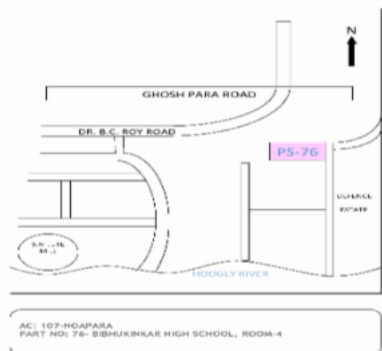

Nazri Naksha