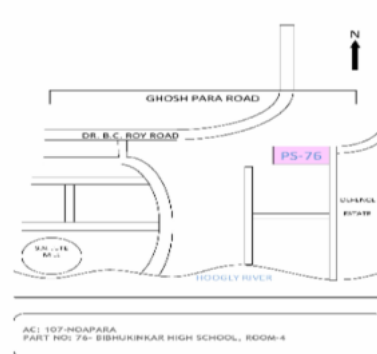

নির্বাচক নিবন্ধন আধিকারিকের স্বাক্ষর

Nazri Naksha

Google Map View

Polling Station Building Front View

Polling Station Front View

Cad View

Key MAP View

1	WB/19/132/030253	নাম : নন্দ কুমার রায় পিতার নাম: তেজেন্দ্র নাথ রায় বাড়ির নং : 833 বয়স : 53 লিঙ্গ : পুরুষ	ফটো উপলব্ধ	2	XZP2348704	নাম : তাপস রয় পিতার নাম: তেজেন্দ্রনাথ রায় বাড়ির নং : 1671 বয়স : 50 লিঙ্গ : পুরুষ	ফটো উপলব্ধ	3	XZP2276996	নাম : অদিতি সরকার পিতার নাম: দেবশিশু সরকার বাড়ির নং : এন001 বয়স : 21 লিঙ্গ : মহিলা	ফটো উপলব্ধ
4	KVW2472082	নাম : রুমা মন্ডল স্বামীর নাম: সুদীপ মন্ডল বাড়ির নং : 1452 বয়স : 53 লিঙ্গ : মহিলা	ফটো উপলব্ধ	5	XZP2277044	নাম : সুপ্রতিম ঘোষ পিতার নাম: সনঞ্জয় ঘোষ বাড়ির নং : এন001 বয়স : 21 লিঙ্গ : পুরুষ	ফটো উপলব্ধ	6	XZP2082790	নাম : রাহুল অধিকারী পিতার নাম: বিশ্বজিৎ অধিকারী বাড়ির নং : বয়স : 26 লিঙ্গ : পুরুষ	ফটো উপলব্ধ
7	WB/19/132/030081	নাম : বিশ্বজিৎ অধিকারী পিতার নাম: সুবোধ অধিকারী বাড়ির নং : 863 বয়স : 53 লিঙ্গ : পুরুষ	ফটো উপলব্ধ	8	KVW2143634	নাম : বেবী অধিকারী স্বামীর নাম: বিশ্বজিৎ অধিকারী বাড়ির নং : 863 বয়স : 48 লিঙ্গ : মহিলা	ফটো উপলব্ধ	9	WB/19/132/364498	নাম : অনিল কুমার আগরওয়াল পিতার নাম: মুরালী ধর আগরওয়াল বাড়ির নং : 4bmohit apartme বয়স : 55 লিঙ্গ : পুরুষ	ফটো উপলব্ধ
10	XZP0827642	নাম : সরিতা আগরওয়াল স্বামীর নাম: অনিল কুমার আগরওয়াল বাড়ির নং : 4b বয়স : 43 লিঙ্গ : মহিলা	ফটো উপলব্ধ	11	KVW1197920	নাম : শান্তা ব্যানার্জী স্বামীর নাম: অনুপ কুমার ব্যানার্জী বাড়ির নং : n0127 বয়স : 57 লিঙ্গ : মহিলা	ফটো উপলব্ধ	12	XZP0928200	নাম : অরিসেক ব্যানার্জী পিতার নাম: অনুপ কুমার ব্যানার্জী বাড়ির নং : n0127 বয়স : 36 লিঙ্গ : পুরুষ	ফটো উপলব্ধ
13	KVW1197912	নাম : অনুপ কুমার বন্দ্যোপাধ্যায় মায়ের নাম: দিগ্গিরানী ব্যানার্জী বাড়ির নং : n0127 বয়স : 66 লিঙ্গ : পুরুষ	ফটো উপলব্ধ	14	KVW1064716	নাম : সুজয় কুন্ডু পিতার নাম: নীলরতন কুন্ডু বাড়ির নং : n0016 বয়স : 45 লিঙ্গ : পুরুষ	ফটো উপলব্ধ	15	KVW1064526	নাম : প্রবীর কুন্ডু পিতার নাম: নীলরতন কুন্ডু বাড়ির নং : n0016 বয়স : 55 লিঙ্গ : পুরুষ	ফটো উপলব্ধ
16	KVW2144293	নাম : শৌভিক চ্যাটার্জী পিতার নাম: শ্যামল কুমার চ্যাটার্জী বাড়ির নং : 896 বয়স : 41 লিঙ্গ : পুরুষ	ফটো উপলব্ধ	17	XZP1060268	নাম : সায়ন্তী চ্যাটার্জী পিতার নাম: শ্যামল কুমার চ্যাটার্জী বাড়ির নং : 896 বয়স : 34 লিঙ্গ : মহিলা	ফটো উপলব্ধ	18	XZP2132520	নাম : রত্না চ্যাটার্জী ব্যানার্জী স্বামীর নাম: শ্যামল কুমার চ্যাটার্জী বাড়ির নং : 896 বয়স : 65 লিঙ্গ : মহিলা	ফটো উপলব্ধ
19	XZP2135531	নাম : শ্যামল কুমার চ্যাটার্জী পিতার নাম: হরিশ চ্যাটার্জী বাড়ির নং : 896 বয়স : 71 লিঙ্গ : পুরুষ	ফটো উপলব্ধ	20	XZP0110023	নাম : চম্পা কলি কর স্বামীর নাম: মিহির রঞ্জন কর বাড়ির নং : n0271 বয়স : 59 লিঙ্গ : মহিলা	ফটো উপলব্ধ	21	XZP0110031	নাম : অভিষেক কর পিতার নাম: মিহির রঞ্জন কর বাড়ির নং : n0272 বয়স : 39 লিঙ্গ : পুরুষ	ফটো উপলব্ধ
22	WB/19/132/030561	নাম : ঝলন কর্মকার স্বামীর নাম: কমল কর্মকার বাড়ির নং : 923 বয়স : 59 লিঙ্গ : মহিলা	ফটো উপলব্ধ	23	KVW2143915	নাম : বিমল কর্মকার পিতার নাম: সত্যরঞ্জন কর্মকার বাড়ির নং : 923 বয়স : 66 লিঙ্গ : পুরুষ	ফটো উপলব্ধ	24	WB/19/132/030226	নাম : রীনা কর্মকার স্বামীর নাম: বিমল কর্মকার বাড়ির নং : 923 বয়স : 56 লিঙ্গ : মহিলা	ফটো উপলব্ধ
25	XZP1424217	নাম : শ্রীপর্ণা কর্মকার পিতার নাম: বিমল কর্মকার বাড়ির নং : 923 বয়স : 30 লিঙ্গ : মহিলা	ফটো উপলব্ধ	26	XZP0928424	নাম : শুভদীপ কর্মকার পিতার নাম: কমল কৃষ্ণ কর্মকার বাড়ির নং : 923 বয়স : 39 লিঙ্গ : পুরুষ	ফটো উপলব্ধ	27	KVW1198290	নাম : বিশ্বজিৎ কর্মকার পিতার নাম: করুণাময় কর্মকার বাড়ির নং : 831K বয়স : 43 লিঙ্গ : পুরুষ	ফটো উপলব্ধ
28	XZP1931542	নাম : স্বর্নালী কর্মকার পিতার নাম: শান্তি কর্মকার বাড়ির নং : n1645 বয়স : 25 লিঙ্গ : মহিলা	ফটো উপলব্ধ	29	WB/25/139/003579	নাম : শান্তি কর্মকার পিতার নাম: নিত্যানন্দ কর্মকার বাড়ির নং : n0311 বয়স : 54 লিঙ্গ : পুরুষ	ফটো উপলব্ধ	30	RXC0708388	নাম : সম্পা কর্মকার স্বামীর নাম: শান্তি কর্মকার বাড়ির নং : n0312 বয়স : 42 লিঙ্গ : মহিলা	ফটো উপলব্ধ