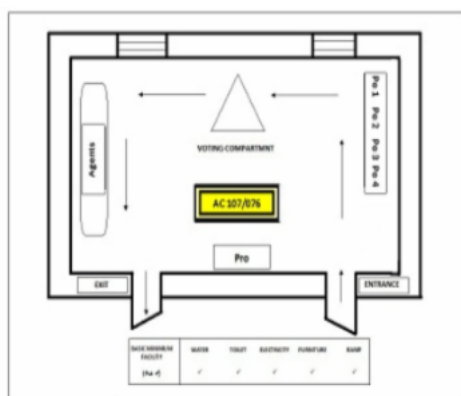

নির্বাচক নিবন্ধন আধিকারিকের স্বাক্ষর

Nazri Naksha

Google Map View

Polling Station Building Front View

Polling Station Front View

Cad View

Key MAP View

1	WB/19/132/030253	নাম : নন্দ কুমার রায় পিতার নাম: তেজেন্দ্র নাথ রায় বাড়ির নং : 833 বয়স : 53 লিঙ্গ : পুরুষ	ফটো উপলব্ধ	2	XZP2348704	নাম : তাপস রয় পিতার নাম: তেজেন্দ্রনাথ রায় বাড়ির নং : 1671 বয়স : 50 লিঙ্গ : পুরুষ	ফটো উপলব্ধ	3	XZP2276996	নাম : অদিতি সরকার পিতার নাম: দেবশিশু সরকার বাড়ির নং : এন001 বয়স : 21 লিঙ্গ : মহিলা	ফটো উপলব্ধ
4	KVW2472082	নাম : রুমা মন্ডল স্বামীর নাম: সুদীপ মন্ডল বাড়ির নং : 1452 বয়স : 53 লিঙ্গ : মহিলা	ফটো উপলব্ধ	5	XZP2277044	নাম : সুপ্রতিম ঘোষ পিতার নাম: সনঞ্জয় ঘোষ বাড়ির নং : এন001 বয়স : 21 লিঙ্গ : পুরুষ	ফটো উপলব্ধ	6	XZP2082790	নাম : রাহুল অধিকারী পিতার নাম: বিশ্বজিৎ অধিকারী বাড়ির নং : বয়স : 26 লিঙ্গ : পুরুষ	ফটো উপলব্ধ
7	WB/19/132/030081	নাম : বিশ্বজিৎ অধিকারী পিতার নাম: সুবোধ অধিকারী বাড়ির নং : 863 বয়স : 53 লিঙ্গ : পুরুষ	ফটো উপলব্ধ	8	KVW2143634	নাম : বেবী অধিকারী স্বামীর নাম: বিশ্বজিৎ অধিকারী বাড়ির নং : 863 বয়স : 48 লিঙ্গ : মহিলা	ফটো উপলব্ধ	9	WB/19/132/364498	নাম : অনিল কুমার আগরওয়াল পিতার নাম: মুরালী ধর আগরওয়াল বাড়ির নং : 4bmohit apartme বয়স : 55 লিঙ্গ : পুরুষ	ফটো উপলব্ধ
10	XZP0827642	নাম : সরিতা আগরওয়াল স্বামীর নাম: অনিল কুমার আগরওয়াল বাড়ির নং : 4b বয়স : 43 লিঙ্গ : মহিলা	ফটো উপলব্ধ	11	KVW1197920	নাম : শান্তা ব্যানার্জী স্বামীর নাম: অনুপ কুমার ব্যানার্জী বাড়ির নং : n0127 বয়স : 57 লিঙ্গ : মহিলা	ফটো উপলব্ধ	12	XZP0928200	নাম : অরিসেক ব্যানার্জী পিতার নাম: অনুপ কুমার ব্যানার্জী বাড়ির নং : n0127 বয়স : 36 লিঙ্গ : পুরুষ	ফটো উপলব্ধ
13	KVW1197912	নাম : অনুপ কুমার বন্দ্যোপাধ্যায় মায়ের নাম: দিগ্গিরানী ব্যানার্জী বাড়ির নং : n0127 বয়স : 66 লিঙ্গ : পুরুষ	ফটো উপলব্ধ	14	KVW1064716	নাম : সুজয় কুন্ডু পিতার নাম: নীলরতন কুন্ডু বাড়ির নং : n0016 বয়স : 45 লিঙ্গ : পুরুষ	ফটো উপলব্ধ	15	KVW1064526	নাম : প্রবীর কুন্ডু পিতার নাম: নীলরতন কুন্ডু বাড়ির নং : n0016 বয়স : 55 লিঙ্গ : পুরুষ	ফটো উপলব্ধ
16	KVW2144293	নাম : শৌভিক চ্যাটার্জী পিতার নাম: শ্যামল কুমার চ্যাটার্জী বাড়ির নং : 896 বয়স : 41 লিঙ্গ : পুরুষ	ফটো উপলব্ধ	17	XZP1060268	নাম : সায়ন্তী চ্যাটার্জী পিতার নাম: শ্যামল কুমার চ্যাটার্জী বাড়ির নং : 896 বয়স : 34 লিঙ্গ : মহিলা	ফটো উপলব্ধ	18	XZP2132520	নাম : রত্না চ্যাটার্জী ব্যানার্জী স্বামীর নাম: শ্যামল কুমার চ্যাটার্জী বাড়ির নং : 896 বয়স : 65 লিঙ্গ : মহিলা	ফটো উপলব্ধ
19	XZP2135531	নাম : শ্যামল কুমার চ্যাটার্জী পিতার নাম: হরিশ চ্যাটার্জী বাড়ির নং : 896 বয়স : 71 লিঙ্গ : পুরুষ	ফটো উপলব্ধ	20	XZP0110023	নাম : চম্পা কলি কর স্বামীর নাম: মিহির রঞ্জন কর বাড়ির নং : n0271 বয়স : 59 লিঙ্গ : মহিলা	ফটো উপলব্ধ	21	XZP0110031	নাম : অভিষেক কর পিতার নাম: মিহির রঞ্জন কর বাড়ির নং : n0272 বয়স : 39 লিঙ্গ : পুরুষ	ফটো উপলব্ধ
22	WB/19/132/030561	নাম : ঝলন কর্মকার স্বামীর নাম: কমল কর্মকার বাড়ির নং : 923 বয়স : 59 লিঙ্গ : মহিলা	ফটো উপলব্ধ	23	KVW2143915	নাম : বিমল কর্মকার পিতার নাম: সত্যরঞ্জন কর্মকার বাড়ির নং : 923 বয়স : 66 লিঙ্গ : পুরুষ	ফটো উপলব্ধ	24	WB/19/132/030226	নাম : রীনা কর্মকার স্বামীর নাম: বিমল কর্মকার বাড়ির নং : 923 বয়স : 56 লিঙ্গ : মহিলা	ফটো উপলব্ধ
25	XZP1424217	নাম : শ্রীপর্ণা কর্মকার পিতার নাম: বিমল কর্মকার বাড়ির নং : 923 বয়স : 30 লিঙ্গ : মহিলা	ফটো উপলব্ধ	26	XZP0928424	নাম : শুভদীপ কর্মকার পিতার নাম: কমল কৃষ্ণ কর্মকার বাড়ির নং : 923 বয়স : 39 লিঙ্গ : পুরুষ	ফটো উপলব্ধ	27	KVW1198290	নাম : বিশ্বজিৎ কর্মকার পিতার নাম: করুণাময় কর্মকার বাড়ির নং : 831K বয়স : 43 লিঙ্গ : পুরুষ	ফটো উপলব্ধ
28	XZP1931542	নাম : স্বর্নালী কর্মকার পিতার নাম: শান্তি কর্মকার বাড়ির নং : n1645 বয়স : 25 লিঙ্গ : মহিলা	ফটো উপলব্ধ	29	WB/25/139/003579	নাম : শান্তি কর্মকার পিতার নাম: নিত্যানন্দ কর্মকার বাড়ির নং : n0311 বয়স : 54 লিঙ্গ : পুরুষ	ফটো উপলব্ধ	30	RXC0708388	নাম : সম্পা কর্মকার স্বামীর নাম: শান্তি কর্মকার বাড়ির নং : n0312 বয়স : 42 লিঙ্গ : মহিলা	ফটো উপলব্ধ