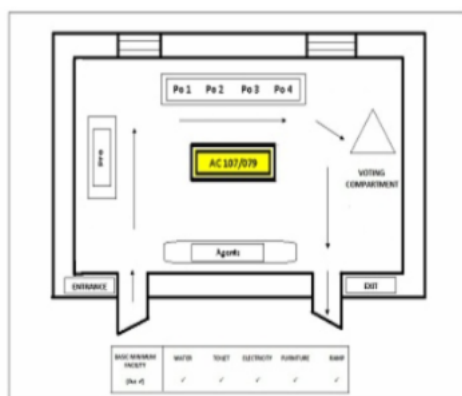

নির্বাচক নিবন্ধন আধিকারিকের স্বাক্ষর

Nazri Naksha

Google Map View

Polling Station Building Front View

Polling Station Front View

Cad View

Key MAP View

1 নাম : বর্ণালী আইচ পিতার নাম: সুজন আইচ বাড়ির নং : n0121 বয়স : 34 লিঙ্গ : মহিলা	XZP1294370 ফটো উপলব্ধ	2 নাম : পূজা রাজবংশী পিতার নাম: বাদল রাজবংশী বাড়ির নং : n0253 বয়স : 27 লিঙ্গ : মহিলা	XZP1810852 ফটো উপলব্ধ	3 নাম : মহাবীর ব্যানার্জী পিতার নাম: বিশ্বনাথ ব্যানার্জী বাড়ির নং : n0222 বয়স : 48 লিঙ্গ : পুরুষ	XZP1606086 ফটো উপলব্ধ
4 নাম : মৌমিতা ব্যানার্জী স্বামীর নাম: মহাবীর ব্যানার্জী বাড়ির নং : n0223 বয়স : 46 লিঙ্গ : মহিলা	XZP1606094 ফটো উপলব্ধ	5 নাম : চন্দ্রাবতী বাঁশফোর স্বামীর নাম: মহেশ বাঁশফোর বাড়ির নং : n0212 বয়স : 56 লিঙ্গ : মহিলা	WB/19/132/057175 ফটো উপলব্ধ	6 নাম : লক্ষ্মী বাঁশফোর স্বামীর নাম: বিশ্বনাথ বাঁশফোর বাড়ির নং : n0226 বয়স : 40 লিঙ্গ : মহিলা	XZP1425891 ফটো উপলব্ধ
7 নাম : মনোজ বাঁশফোড় পিতার নাম: মহেশ বাঁশফোড় বাড়ির নং : n0205 বয়স : 40 লিঙ্গ : পুরুষ	XZP1424993 ফটো উপলব্ধ	8 নাম : রেখা বাঁশফোড় পিতার নাম: মনোজ বাঁশফোড় বাড়ির নং : n0215 বয়স : 38 লিঙ্গ : মহিলা	XZP0944371 ফটো উপলব্ধ	9 নাম : শ্যাম বাঁশফোড় পিতার নাম: মহেশ বাঁশফোড় বাড়ির নং : n0212 বয়স : 33 লিঙ্গ : পুরুষ	XZP1525245 ফটো উপলব্ধ
10 নাম : মনোজ বর্গী পিতার নাম: নন্দদুলাল বর্গী বাড়ির নং : n0272 বয়স : 38 লিঙ্গ : পুরুষ	KVW2584480 ফটো উপলব্ধ	11 নাম : অমিতা বাঁশফোড় স্বামীর নাম: রমেশ বাঁশফোড় বাড়ির নং : n0220 বয়স : 56 লিঙ্গ : মহিলা	HZG0083022 ফটো উপলব্ধ	12 নাম : পরেশ বাঁশফোর পিতার নাম: কলকতি বাঁশফোর বাড়ির নং : n0220 বয়স : 47 লিঙ্গ : পুরুষ	XZP1606011 ফটো উপলব্ধ
13 নাম : আরতি বাঁশফোর স্বামীর নাম: পরেশ বাঁশফোর বাড়ির নং : n0221 বয়স : 43 লিঙ্গ : মহিলা	XZP1606029 ফটো উপলব্ধ	14 নাম : গৌতম বাঁশফোর পিতার নাম: রমেশ বাঁশফোর বাড়ির নং : n0220 বয়স : 37 লিঙ্গ : পুরুষ	XZP1725720 ফটো উপলব্ধ	15 নাম : প্রিয়ঙ্কা বাঁশফোর স্বামীর নাম: গৌতম বাঁশফোর বাড়ির নং : n0220 বয়স : 32 লিঙ্গ : মহিলা	XZP1725738 ফটো উপলব্ধ
16 নাম : গৌরি ভট্টাচার্য স্বামীর নাম: উরেন ভট্টাচার্য বাড়ির নং : n0011 বয়স : 37 লিঙ্গ : মহিলা	XZP1725704 ফটো উপলব্ধ	17 নাম : প্রবাল ভট্টাচার্য পিতার নাম: প্রদীপ ভট্টাচার্য বাড়ির নং : n0007 বয়স : 42 লিঙ্গ : পুরুষ	KVW2147734 ফটো উপলব্ধ	18 নাম : পিয়ালী ভট্টাচার্য নাথ স্বামীর নাম: শুভব্রত ভট্টাচার্য বাড়ির নং : n0266 বয়স : 30 লিঙ্গ : মহিলা	XZP1880236 ফটো উপলব্ধ
19 নাম : গোপাল ভট্টাচার্য পিতার নাম: উরেন ভট্টাচার্য বাড়ির নং : n0011 বয়স : 36 লিঙ্গ : পুরুষ	XZP1725712 ফটো উপলব্ধ	20 নাম : দেবব্রত বিশ্বাস পিতার নাম: গিরিশ চন্দ্র বিশ্বাস বাড়ির নং : n0237 বয়স : 68 লিঙ্গ : পুরুষ	WB/19/132/114458 ফটো উপলব্ধ	21 নাম : বেলা বিশ্বাস স্বামীর নাম: দেবব্রত বিশ্বাস বাড়ির নং : n0238 বয়স : 60 লিঙ্গ : মহিলা	WB/19/132/114450 ফটো উপলব্ধ
22 নাম : বিমান কুমার বিশ্বাস পিতার নাম: সুধীর কুমার বিশ্বাস বাড়ির নং : n0046 বয়স : 59 লিঙ্গ : পুরুষ	WB/19/132/033621 ফটো উপলব্ধ	23 নাম : শিব বিশ্বাস পিতার নাম: লক্ষী বিশ্বাস বাড়ির নং : n0207 বয়স : 56 লিঙ্গ : পুরুষ	JGL3111077 ফটো উপলব্ধ	24 নাম : জ্যোত্স্না বিশ্বাস স্বামীর নাম: শিব বিশ্বাস বাড়ির নং : n0208 বয়স : 53 লিঙ্গ : মহিলা	JGL3111085 ফটো উপলব্ধ
25 নাম : প্রভা বিশ্বাস স্বামীর নাম: অক্ষয় বিশ্বাস বাড়ির নং : n0045 বয়স : 52 লিঙ্গ : মহিলা	KVW2112001 ফটো উপলব্ধ	26 নাম : দেবজ্যোতি বিশ্বাস পিতার নাম: দেবব্রত বিশ্বাস বাড়ির নং : n0167 বয়স : 36 লিঙ্গ : পুরুষ	XZP0114520 ফটো উপলব্ধ	27 নাম : দেবরাজ বিশ্বাস পিতার নাম: দেবব্রত বিশ্বাস বাড়ির নং : n0239 বয়স : 34 লিঙ্গ : পুরুষ	XZP0929513 ফটো উপলব্ধ
28 নাম : মনিষা বিশ্বাস পিতার নাম: দৌদল বিশ্বাস বাড়ির নং : n0055 বয়স : 34 লিঙ্গ : মহিলা	XZP1294537 ফটো উপলব্ধ	29 নাম : কল্পনা বৈদ্য স্বামীর নাম: নন্দা দুলাল বৈদ্য বাড়ির নং : n0290 বয়স : 60 লিঙ্গ : মহিলা	KVW2168961 ফটো উপলব্ধ	30 নাম : টম্পা বর্গী স্বামীর নাম: মনোজ বর্গী বাড়ির নং : n0273 বয়স : 40 লিঙ্গ : মহিলা	XZP1435932 ফটো উপলব্ধ