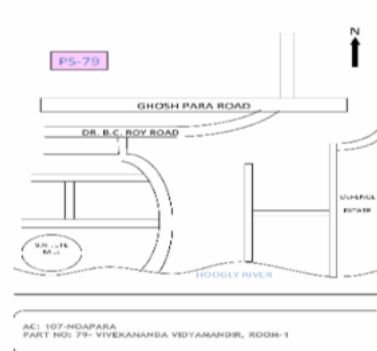

নির্বাচক নিবন্ধন আধিকারিকের স্বাক্ষর

Nazri Naksha

Google Map View

Polling Station Building Front View

Polling Station Front View

Cad View

Key MAP View

1 নাম : বর্ণালী আইচ পিতার নাম: সুজন আইচ বাড়ির নং : n0121 বয়স : 34 লিঙ্গ : মহিলা	XZP1294370 ফটো উপলব্ধ	2 নাম : পূজা রাজবংশী পিতার নাম: বাদল রাজবংশী বাড়ির নং : n0253 বয়স : 27 লিঙ্গ : মহিলা	XZP1810852 ফটো উপলব্ধ	3 নাম : মহাবীর ব্যানার্জী পিতার নাম: বিশ্বনাথ ব্যানার্জী বাড়ির নং : n0222 বয়স : 48 লিঙ্গ : পুরুষ	XZP1606086 ফটো উপলব্ধ
4 নাম : মৌমিতা ব্যানার্জী স্বামীর নাম: মহাবীর ব্যানার্জী বাড়ির নং : n0223 বয়স : 46 লিঙ্গ : মহিলা	XZP1606094 ফটো উপলব্ধ	5 নাম : চন্দ্রাবতী বাঁশফোর স্বামীর নাম: মহেশ বাঁশফোর বাড়ির নং : n0212 বয়স : 56 লিঙ্গ : মহিলা	WB/19/132/057175 ফটো উপলব্ধ	6 নাম : লক্ষ্মী বাঁশফোর স্বামীর নাম: বিশ্বনাথ বাঁশফোর বাড়ির নং : n0226 বয়স : 40 লিঙ্গ : মহিলা	XZP1425891 ফটো উপলব্ধ
7 নাম : মনোজ বাঁশফোড় পিতার নাম: মহেশ বাঁশফোড় বাড়ির নং : n0205 বয়স : 40 লিঙ্গ : পুরুষ	XZP1424993 ফটো উপলব্ধ	8 নাম : রেখা বাঁশফোড় পিতার নাম: মনোজ বাঁশফোড় বাড়ির নং : n0215 বয়স : 38 লিঙ্গ : মহিলা	XZP0944371 ফটো উপলব্ধ	9 নাম : শ্যাম বাঁশফোড় পিতার নাম: মহেশ বাঁশফোড় বাড়ির নং : n0212 বয়স : 33 লিঙ্গ : পুরুষ	XZP1525245 ফটো উপলব্ধ
10 নাম : মনোজ বর্গী পিতার নাম: নন্দদুলাল বর্গী বাড়ির নং : n0272 বয়স : 38 লিঙ্গ : পুরুষ	KVW2584480 ফটো উপলব্ধ	11 নাম : অমিতা বাঁশফোড় স্বামীর নাম: রমেশ বাঁশফোড় বাড়ির নং : n0220 বয়স : 56 লিঙ্গ : মহিলা	HZG0083022 ফটো উপলব্ধ	12 নাম : পরেশ বাঁশফোর পিতার নাম: কলকতি বাঁশফোর বাড়ির নং : n0220 বয়স : 47 লিঙ্গ : পুরুষ	XZP1606011 ফটো উপলব্ধ
13 নাম : আরতি বাঁশফোর স্বামীর নাম: পরেশ বাঁশফোর বাড়ির নং : n0221 বয়স : 43 লিঙ্গ : মহিলা	XZP1606029 ফটো উপলব্ধ	14 নাম : গৌতম বাঁশফোর পিতার নাম: রমেশ বাঁশফোর বাড়ির নং : n0220 বয়স : 37 লিঙ্গ : পুরুষ	XZP1725720 ফটো উপলব্ধ	15 নাম : প্রিয়ঙ্কা বাঁশফোর স্বামীর নাম: গৌতম বাঁশফোর বাড়ির নং : n0220 বয়স : 32 লিঙ্গ : মহিলা	XZP1725738 ফটো উপলব্ধ
16 নাম : গৌরি ভট্টাচার্য স্বামীর নাম: উরেন ভট্টাচার্য বাড়ির নং : n0011 বয়স : 37 লিঙ্গ : মহিলা	XZP1725704 ফটো উপলব্ধ	17 নাম : প্রবাল ভট্টাচার্য পিতার নাম: প্রদীপ ভট্টাচার্য বাড়ির নং : n0007 বয়স : 42 লিঙ্গ : পুরুষ	KVW2147734 ফটো উপলব্ধ	18 নাম : পিয়ালী ভট্টাচার্য নাথ স্বামীর নাম: শুভব্রত ভট্টাচার্য বাড়ির নং : n0266 বয়স : 30 লিঙ্গ : মহিলা	XZP1880236 ফটো উপলব্ধ
19 নাম : গোপাল ভট্টাচার্য পিতার নাম: উরেন ভট্টাচার্য বাড়ির নং : n0011 বয়স : 36 লিঙ্গ : পুরুষ	XZP1725712 ফটো উপলব্ধ	20 নাম : দেবব্রত বিশ্বাস পিতার নাম: গিরিশ চন্দ্র বিশ্বাস বাড়ির নং : n0237 বয়স : 68 লিঙ্গ : পুরুষ	WB/19/132/114458 ফটো উপলব্ধ	21 নাম : বেলা বিশ্বাস স্বামীর নাম: দেবব্রত বিশ্বাস বাড়ির নং : n0238 বয়স : 60 লিঙ্গ : মহিলা	WB/19/132/114450 ফটো উপলব্ধ
22 নাম : বিমান কুমার বিশ্বাস পিতার নাম: সুধীর কুমার বিশ্বাস বাড়ির নং : n0046 বয়স : 59 লিঙ্গ : পুরুষ	WB/19/132/033621 ফটো উপলব্ধ	23 নাম : শিব বিশ্বাস পিতার নাম: লক্ষী বিশ্বাস বাড়ির নং : n0207 বয়স : 56 লিঙ্গ : পুরুষ	JGL3111077 ফটো উপলব্ধ	24 নাম : জ্যোত্স্না বিশ্বাস স্বামীর নাম: শিব বিশ্বাস বাড়ির নং : n0208 বয়স : 53 লিঙ্গ : মহিলা	JGL3111085 ফটো উপলব্ধ
25 নাম : প্রভা বিশ্বাস স্বামীর নাম: অক্ষয় বিশ্বাস বাড়ির নং : n0045 বয়স : 52 লিঙ্গ : মহিলা	KVW2112001 ফটো উপলব্ধ	26 নাম : দেবজ্যোতি বিশ্বাস পিতার নাম: দেবব্রত বিশ্বাস বাড়ির নং : n0167 বয়স : 36 লিঙ্গ : পুরুষ	XZP0114520 ফটো উপলব্ধ	27 নাম : দেবরাজ বিশ্বাস পিতার নাম: দেবব্রত বিশ্বাস বাড়ির নং : n0239 বয়স : 34 লিঙ্গ : পুরুষ	XZP0929513 ফটো উপলব্ধ
28 নাম : মনিষা বিশ্বাস পিতার নাম: দৌদল বিশ্বাস বাড়ির নং : n0055 বয়স : 34 লিঙ্গ : মহিলা	XZP1294537 ফটো উপলব্ধ	29 নাম : কল্পনা বৈদ্য স্বামীর নাম: নন্দা দুলাল বৈদ্য বাড়ির নং : n0290 বয়স : 60 লিঙ্গ : মহিলা	KVW2168961 ফটো উপলব্ধ	30 নাম : টম্পা বর্গী স্বামীর নাম: মনোজ বর্গী বাড়ির নং : n0273 বয়স : 40 লিঙ্গ : মহিলা	XZP1435932 ফটো উপলব্ধ