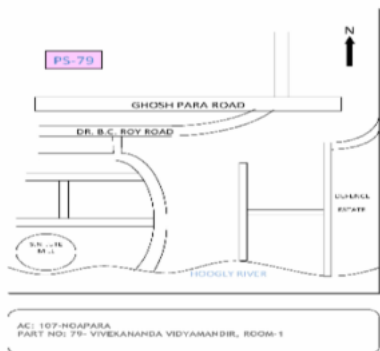

Nazri Naksha