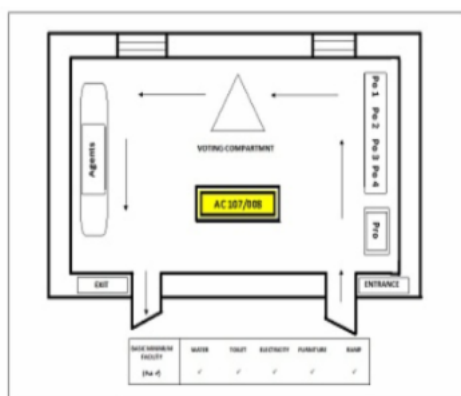

নির্বাচক নিবন্ধন আধিকারিকের স্বাক্ষর

Nazri Naksha

Google Map View

Polling Station Building Front View

Polling Station Front View

Cad View

Key MAP View

1 নাম : সিপ্রা দাস ভৌমিক স্বামীর নাম: বিষ্ণু চন্দ্র দাস বাড়ির নং : 281 বয়স : 51 লিঙ্গ : মহিলা	JGL3749405 ফটো উপলব্ধ	2 নাম : মধুসূদন অধিকারী পিতার নাম: অমৃত লাল অধিকারী বাড়ির নং : n0217 বয়স : 44 লিঙ্গ : পুরুষ	XZP1268382 ফটো উপলব্ধ	3 নাম : কৃষ্ণ চন্দ্র অধিকারী পিতার নাম: অমৃত লাল অধিকারী বাড়ির নং : n0218 বয়স : 43 লিঙ্গ : পুরুষ	XZP1268390 ফটো উপলব্ধ
4 নাম : মামনি অধিকারী স্বামীর নাম: মধুসূদন অধিকারী বাড়ির নং : n0220 বয়স : 33 লিঙ্গ : মহিলা	XZP1390772 ফটো উপলব্ধ	5 নাম : রুমা কুন্ডু স্বামীর নাম: অনূপ কুন্ডু বাড়ির নং : n0074 বয়স : 49 লিঙ্গ : মহিলা	XZP0890681 ফটো উপলব্ধ	6 নাম : স্বরূপা কুন্ডু পিতার নাম: সন্তোষ কুন্ডু বাড়ির নং : n0093 বয়স : 37 লিঙ্গ : মহিলা	XZP0890715 ফটো উপলব্ধ
7 নাম : সুজিত কুমার দেবনাথ পিতার নাম: মঙ্গলচন্দ্র দেবনাথ বাড়ির নং : 29/1 বয়স : 74 লিঙ্গ : পুরুষ	XZP0794438 ফটো উপলব্ধ	8 নাম : দিলীপ খাঁ পিতার নাম: কৃষ্ণচন্দ্র খাঁ বাড়ির নং : 1এ বয়স : 55 লিঙ্গ : পুরুষ	WB/19/132/168458 ফটো উপলব্ধ	9 নাম : অনুরাধা খাঁ স্বামীর নাম: দিলিপ খাঁ বাড়ির নং : 1এ বয়স : 46 লিঙ্গ : মহিলা	XZP0958322 ফটো উপলব্ধ
10 নাম : কৌশিক গুপ্ত পিতার নাম: কল্লোল গুপ্ত বাড়ির নং : n0150 বয়স : 40 লিঙ্গ : পুরুষ	JGL3749389 ফটো উপলব্ধ	11 নাম : সোমক গাঙ্গুলী পিতার নাম: স্বপ্ন গাঙ্গুলী বাড়ির নং : n0120 বয়স : 44 লিঙ্গ : পুরুষ	JGL1393008 ফটো উপলব্ধ	12 নাম : বিনিতা গাঙ্গুলী স্বামীর নাম: সোমক গাঙ্গুলী বাড়ির নং : n0120 বয়স : 39 লিঙ্গ : মহিলা	XZP1174291 ফটো উপলব্ধ
13 নাম : স্বস্তিকা গাঙ্গুলী স্বামীর নাম: স্বপ্ন গাঙ্গুলী বাড়ির নং : n0121 বয়স : 68 লিঙ্গ : মহিলা	JGL1392992 ফটো উপলব্ধ	14 নাম : চন্দন গাঙ্গুলী পিতার নাম: ধীরেন্দ্র নাথ গাঙ্গুলী বাড়ির নং : n0138 বয়স : 65 লিঙ্গ : পুরুষ	JGL3493079 ফটো উপলব্ধ	15 নাম : বাবলি গাঙ্গুলী পিতার নাম: সমীর গাঙ্গুলী বাড়ির নং : n0070 বয়স : 33 লিঙ্গ : মহিলা	XZP1268283 ফটো উপলব্ধ
16 নাম : দীপশঙ্ক গাঙ্গুলী পিতার নাম: গৌতম গাঙ্গুলী বাড়ির নং : n0288 বয়স : 26 লিঙ্গ : পুরুষ	XZP1900331 ফটো উপলব্ধ	17 নাম : ইন্দ্রিা গাঙ্গুলী স্বামীর নাম: কৃষ্ণগোপাল গাঙ্গুলী বাড়ির নং : n0234 বয়স : 73 লিঙ্গ : মহিলা	JGL0796490 ফটো উপলব্ধ	18 নাম : গৌরব গাঙ্গুলী পিতার নাম: চন্দন গাঙ্গুলী বাড়ির নং : DEBANGAN FLAT 3RD FLOOR, বয়স : 24 লিঙ্গ : পুরুষ	XZP2207108 ফটো উপলব্ধ
19 নাম : সমীর গাঙ্গুলী পিতার নাম: সুদীল গঙ্গোপাধ্যায় বাড়ির নং : n0070 বয়স : 60 লিঙ্গ : পুরুষ	JGL1054444 ফটো উপলব্ধ	20 নাম : সংযুক্তা গাঙ্গুলী স্বামীর নাম: গৌতম গাঙ্গুলী বাড়ির নং : n0105 বয়স : 54 লিঙ্গ : মহিলা	JGL1054527 ফটো উপলব্ধ	21 নাম : গৌতম গাঙ্গুলি মায়ের নাম: সন্ধ্যা গাঙ্গুলি বাড়ির নং : n0106 বয়স : 60 লিঙ্গ : পুরুষ	JGL1054535 ফটো উপলব্ধ
22 নাম : অমিতাভ ঘটক পিতার নাম: সন্তোষ কুমার ঘটক বাড়ির নং : n0163 বয়স : 65 লিঙ্গ : পুরুষ	XZP0794404 ফটো উপলব্ধ	23 নাম : সুদীপ্তা ঘটক স্বামীর নাম: অমিতাভ ঘটক বাড়ির নং : n0001 বয়স : 60 লিঙ্গ : মহিলা	XZP0794313 ফটো উপলব্ধ	24 নাম : সৌপ্তিক ঘোষ পিতার নাম: অমিতাভ ঘোষ বাড়ির নং : এন45 বয়স : 22 লিঙ্গ : পুরুষ	XZP2237725 ফটো উপলব্ধ
25 নাম : সুজিতা ঘোষ স্বামীর নাম: অমলান ঘোষ বাড়ির নং : 45 বয়স : 30 লিঙ্গ : মহিলা	XHJ0679985 ফটো উপলব্ধ	26 নাম : ইন্দ্রানী ঘোষ স্বামীর নাম: সমরেশ কুমার ঘোষ বাড়ির নং : n0198 বয়স : 58 লিঙ্গ : মহিলা	JGL2944080 ফটো উপলব্ধ	27 নাম : গৌরব ঘোষ মায়ের নাম: রঞ্জনা ঘোষ বাড়ির নং : 10নং বয়স : 29 লিঙ্গ : পুরুষ	XZP2146579 ফটো উপলব্ধ
28 নাম : অগ্নিতা ঘটক পিতার নাম: অমিতাভ ঘটক বাড়ির নং : এন086 বয়স : 23 লিঙ্গ : মহিলা	XZP2196103 ফটো উপলব্ধ	29 নাম : তানিয়া ঘোষ পিতার নাম: রতন ঘোষ বাড়ির নং : 009 বয়স : 25 লিঙ্গ : মহিলা	XZP2145399 ফটো উপলব্ধ	30 নাম : আকাশ ঘোষ পিতার নাম: সুশান্ত ঘোষ বাড়ির নং : 58 বয়স : 26 লিঙ্গ : পুরুষ	XZP2186732 ফটো উপলব্ধ