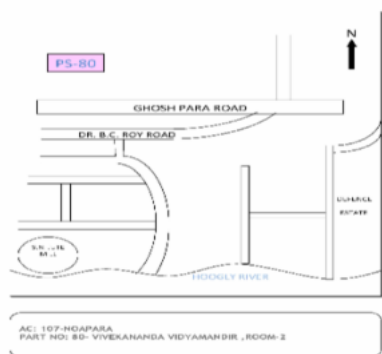

Nazri Naksha