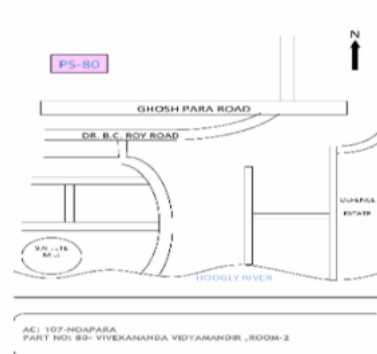

নির্বাচক নিবন্ধন আধিকারিকের স্বাক্ষর

Nazri Naksha

Google Map View

Polling Station Building Front View

Polling Station Front View

Cad View

Key MAP View

1 নাম : শুভম বোস পিতার নাম: সুবীর কুমার বোস বাড়ির নং : n0219 বয়স : 30 লিঙ্গ : পুরুষ	XZP1534270	ফটো উপলব্ধ	2 নাম : শিবম বোস পিতার নাম: সুবীর কুমার বোস বাড়ির নং : n0220 বয়স : 30 লিঙ্গ : পুরুষ	XZP1534288	ফটো উপলব্ধ	3 নাম : রীতা চক্রবর্তী স্বামীর নাম: গৌতম চক্রবর্তী বাড়ির নং : n0037 বয়স : 63 লিঙ্গ : মহিলা	WB/19/132/033366	ফটো উপলব্ধ
4 নাম : দেবশীষ চক্রবর্তী পিতার নাম: গৌতম চক্রবর্তী বাড়ির নং : n0246 বয়স : 32 লিঙ্গ : পুরুষ	XZP1810951	ফটো উপলব্ধ	5 নাম : রুপা দেব রায় (মুখার্জী) স্বামীর নাম: পার্থ দেব রায় বাড়ির নং : n0062 বয়স : 39 লিঙ্গ : মহিলা	XZP0929414	ফটো উপলব্ধ	6 নাম : পার্থ দেবরায় পিতার নাম: শক্তিধর দেবরায় বাড়ির নং : n0062 বয়স : 49 লিঙ্গ : পুরুষ	KVW1418250	ফটো উপলব্ধ
7 নাম : কমলেশ চন্দ্র দে পিতার নাম: কানু চন্দ্র দে বাড়ির নং : n0227 বয়স : 50 লিঙ্গ : পুরুষ	KVW0097444	ফটো উপলব্ধ	8 নাম : অনিতা দে স্বামীর নাম: দিলীপ চন্দ্র দে বাড়ির নং : n0019 বয়স : 46 লিঙ্গ : মহিলা	XZP1061746	ফটো উপলব্ধ	9 নাম : দীপিকা দে স্বামীর নাম: নিমাই দে বাড়ির নং : n0101 বয়স : 44 লিঙ্গ : মহিলা	XZP1294743	ফটো উপলব্ধ
10 নাম : পলি দে স্বামীর নাম: কমলেশ চন্দ্র দে বাড়ির নং : n0225 বয়স : 41 লিঙ্গ : মহিলা	XZP1606136	ফটো উপলব্ধ	11 নাম : তাপসী গাঙ্গুলী(নন্দী) স্বামীর নাম: তনয় গাঙ্গুলী বাড়ির নং : n0014 বয়স : 44 লিঙ্গ : মহিলা	XZP0929331	ফটো উপলব্ধ	12 নাম : এলিজা গাঙ্গুলী পিতার নাম: অমরেশ গাঙ্গুলী বাড়ির নং : n0245 বয়স : 27 লিঙ্গ : মহিলা	XZP1810944	ফটো উপলব্ধ
13 নাম : লক্ষী রানী ঘোষ স্বামীর নাম: দেবশীষ ঘোষ বাড়ির নং : n0224 বয়স : 51 লিঙ্গ : মহিলা	KVW0047217	ফটো উপলব্ধ	14 নাম : অনুপ কুমার ঘোষ পিতার নাম: শংকর প্রসাদ ঘোষ বাড়ির নং : n0234 বয়স : 42 লিঙ্গ : পুরুষ	LWJ1925585	ফটো উপলব্ধ	15 নাম : বনলতা ঘোষ স্বামীর নাম: অনুপ কুমার ঘোষ বাড়ির নং : n0235 বয়স : 39 লিঙ্গ : মহিলা	SKS1299429	ফটো উপলব্ধ
16 নাম : নিকীতা ঘোষ পিতার নাম: দেবশীষ ঘোষ বাড়ির নং : n0226 বয়স : 30 লিঙ্গ : মহিলা	XZP1606144	ফটো উপলব্ধ	17 নাম : নিয়তী গুহ স্বামীর নাম: যজ্ঞেশ্বর গুহ বাড়ির নং : n0004 বয়স : 59 লিঙ্গ : মহিলা	WB/19/132/150348	ফটো উপলব্ধ	18 নাম : রাজ গুহ পিতার নাম: যজ্ঞেশ্বর গুহ বাড়ির নং : n0004 বয়স : 46 লিঙ্গ : পুরুষ	KVW2147742	ফটো উপলব্ধ
19 নাম : সৌমিকা গুহ পিতার নাম: মাধব গুহ বাড়ির নং : n0262 বয়স : 26 লিঙ্গ : মহিলা	XZP1876739	ফটো উপলব্ধ	20 নাম : চৈতালী কাজিলাল স্বামীর নাম: অজয় কাজিলাল বাড়ির নং : n0013 বয়স : 53 লিঙ্গ : মহিলা	XZP0929323	ফটো উপলব্ধ	21 নাম : অঙ্কিতা মজুমদার পিতার নাম: প্রবীর কুমার মজুমদার বাড়ির নং : n0071 বয়স : 30 লিঙ্গ : মহিলা	XZP1525252	ফটো উপলব্ধ
22 নাম : শুভাশীষ মজুমদার পিতার নাম: সাধনময় মজুমদার বাড়ির নং : n0021 বয়স : 42 লিঙ্গ : পুরুষ	KVW2147833	ফটো উপলব্ধ	23 নাম : যাদব লাল মজুমদার পিতার নাম: ধীরেন্দ্র মোহন মজুমদার বাড়ির নং : n0199 বয়স : 65 লিঙ্গ : পুরুষ	XZP1425115	ফটো উপলব্ধ	24 নাম : সমাপিকা মজুমদার স্বামীর নাম: দেববাশিষ মজুমদার বাড়ির নং : n0274 বয়স : 52 লিঙ্গ : মহিলা	UBV0510735	ফটো উপলব্ধ
25 নাম : গৌরী মিত্ত্রী স্বামীর নাম: রঞ্জিত কুমার মিত্ত্রী বাড়ির নং : n0011 বয়স : 44 লিঙ্গ : মহিলা	KVW1405273	ফটো উপলব্ধ	26 নাম : রঞ্জিত কুমার মিত্ত্রী পিতার নাম: রতিকান্ত মিত্ত্রী বাড়ির নং : n0010 বয়স : 57 লিঙ্গ : পুরুষ	XZP2331080	ফটো উপলব্ধ	27 নাম : অর্ণব মুখার্জী পিতার নাম: নারায়ণ মুখার্জী বাড়ির নং : n0218 বয়স : 31 লিঙ্গ : পুরুষ	XZP1534262	ফটো উপলব্ধ
28 নাম : জুই রায় স্বামীর নাম: শুভময় রায় বাড়ির নং : n0020 বয়স : 36 লিঙ্গ : মহিলা	XZP0981142	ফটো উপলব্ধ	29 নাম : অমিত কুমার সরকার পিতার নাম: মাখন লাল সরকার বাড়ির নং : n0038 বয়স : 72 লিঙ্গ : পুরুষ	KVW1201888	ফটো উপলব্ধ	30 নাম : সুপ্রিয়া সরকার স্বামীর নাম: অমিত কুমার সরকার বাড়ির নং : n0038 বয়স : 71 লিঙ্গ : মহিলা	KVW1201896	ফটো উপলব্ধ