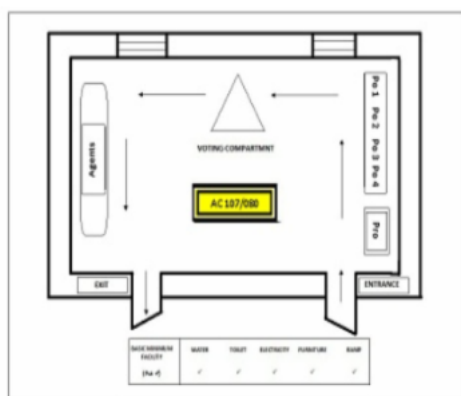

নির্বাচক নিবন্ধন আধিকারিকের স্বাক্ষর

Nazri Naksha

Google Map View

Polling Station Building Front View

Polling Station Front View

Cad View

Key MAP View

1 নাম : শুভম বোস পিতার নাম: সুবীর কুমার বোস বাড়ির নং : n0219 বয়স : 30 লিঙ্গ : পুরুষ	XZP1534270	ফটো উপলব্ধ	2 নাম : শিবম বোস পিতার নাম: সুবীর কুমার বোস বাড়ির নং : n0220 বয়স : 30 লিঙ্গ : পুরুষ	XZP1534288	ফটো উপলব্ধ	3 নাম : রীতা চক্রবর্তী স্বামীর নাম: গৌতম চক্রবর্তী বাড়ির নং : n0037 বয়স : 63 লিঙ্গ : মহিলা	WB/19/132/033366	ফটো উপলব্ধ
4 নাম : দেবশীষ চক্রবর্তী পিতার নাম: গৌতম চক্রবর্তী বাড়ির নং : n0246 বয়স : 32 লিঙ্গ : পুরুষ	XZP1810951	ফটো উপলব্ধ	5 নাম : রুপা দেব রায় (মুখার্জী) স্বামীর নাম: পার্থ দেব রায় বাড়ির নং : n0062 বয়স : 39 লিঙ্গ : মহিলা	XZP0929414	ফটো উপলব্ধ	6 নাম : পার্থ দেবরায় পিতার নাম: শক্তিধর দেবরায় বাড়ির নং : n0062 বয়স : 49 লিঙ্গ : পুরুষ	KVW1418250	ফটো উপলব্ধ
7 নাম : কমলেশ চন্দ্র দে পিতার নাম: কানু চন্দ্র দে বাড়ির নং : n0227 বয়স : 50 লিঙ্গ : পুরুষ	KVW0097444	ফটো উপলব্ধ	8 নাম : অনিতা দে স্বামীর নাম: দিলীপ চন্দ্র দে বাড়ির নং : n0019 বয়স : 46 লিঙ্গ : মহিলা	XZP1061746	ফটো উপলব্ধ	9 নাম : দীপিকা দে স্বামীর নাম: নিমাই দে বাড়ির নং : n0101 বয়স : 44 লিঙ্গ : মহিলা	XZP1294743	ফটো উপলব্ধ
10 নাম : পলি দে স্বামীর নাম: কমলেশ চন্দ্র দে বাড়ির নং : n0225 বয়স : 41 লিঙ্গ : মহিলা	XZP1606136	ফটো উপলব্ধ	11 নাম : তাপসী গাঙ্গুলী(নন্দী) স্বামীর নাম: তনয় গাঙ্গুলী বাড়ির নং : n0014 বয়স : 44 লিঙ্গ : মহিলা	XZP0929331	ফটো উপলব্ধ	12 নাম : এলিজা গাঙ্গুলী পিতার নাম: অমরেশ গাঙ্গুলী বাড়ির নং : n0245 বয়স : 27 লিঙ্গ : মহিলা	XZP1810944	ফটো উপলব্ধ
13 নাম : লক্ষী রানী ঘোষ স্বামীর নাম: দেবশীষ ঘোষ বাড়ির নং : n0224 বয়স : 51 লিঙ্গ : মহিলা	KVW0047217	ফটো উপলব্ধ	14 নাম : অনুপ কুমার ঘোষ পিতার নাম: শংকর প্রসাদ ঘোষ বাড়ির নং : n0234 বয়স : 42 লিঙ্গ : পুরুষ	LWJ1925585	ফটো উপলব্ধ	15 নাম : বনলতা ঘোষ স্বামীর নাম: অনুপ কুমার ঘোষ বাড়ির নং : n0235 বয়স : 39 লিঙ্গ : মহিলা	SKS1299429	ফটো উপলব্ধ
16 নাম : নিকীতা ঘোষ পিতার নাম: দেবশীষ ঘোষ বাড়ির নং : n0226 বয়স : 30 লিঙ্গ : মহিলা	XZP1606144	ফটো উপলব্ধ	17 নাম : নিয়তী গুহ স্বামীর নাম: যজ্ঞেশ্বর গুহ বাড়ির নং : n0004 বয়স : 59 লিঙ্গ : মহিলা	WB/19/132/150348	ফটো উপলব্ধ	18 নাম : রাজ গুহ পিতার নাম: যজ্ঞেশ্বর গুহ বাড়ির নং : n0004 বয়স : 46 লিঙ্গ : পুরুষ	KVW2147742	ফটো উপলব্ধ
19 নাম : সৌমিকা গুহ পিতার নাম: মাধব গুহ বাড়ির নং : n0262 বয়স : 26 লিঙ্গ : মহিলা	XZP1876739	ফটো উপলব্ধ	20 নাম : চৈতালী কাজিলাল স্বামীর নাম: অজয় কাজিলাল বাড়ির নং : n0013 বয়স : 53 লিঙ্গ : মহিলা	XZP0929323	ফটো উপলব্ধ	21 নাম : অঙ্কিতা মজুমদার পিতার নাম: প্রবীর কুমার মজুমদার বাড়ির নং : n0071 বয়স : 30 লিঙ্গ : মহিলা	XZP1525252	ফটো উপলব্ধ
22 নাম : শুভাশীষ মজুমদার পিতার নাম: সাধনময় মজুমদার বাড়ির নং : n0021 বয়স : 42 লিঙ্গ : পুরুষ	KVW2147833	ফটো উপলব্ধ	23 নাম : যাদব লাল মজুমদার পিতার নাম: ধীরেন্দ্র মোহন মজুমদার বাড়ির নং : n0199 বয়স : 65 লিঙ্গ : পুরুষ	XZP1425115	ফটো উপলব্ধ	24 নাম : সমাপিকা মজুমদার স্বামীর নাম: দেববাশিষ মজুমদার বাড়ির নং : n0274 বয়স : 52 লিঙ্গ : মহিলা	UBV0510735	ফটো উপলব্ধ
25 নাম : গৌরী মিত্ত্রী স্বামীর নাম: রঞ্জিত কুমার মিত্ত্রী বাড়ির নং : n0011 বয়স : 44 লিঙ্গ : মহিলা	KVW1405273	ফটো উপলব্ধ	26 নাম : রঞ্জিত কুমার মিত্ত্রী পিতার নাম: রতিকান্ত মিত্ত্রী বাড়ির নং : n0010 বয়স : 57 লিঙ্গ : পুরুষ	XZP2331080	ফটো উপলব্ধ	27 নাম : অর্ণব মুখার্জী পিতার নাম: নারায়ণ মুখার্জী বাড়ির নং : n0218 বয়স : 31 লিঙ্গ : পুরুষ	XZP1534262	ফটো উপলব্ধ
28 নাম : জুই রায় স্বামীর নাম: শুভময় রায় বাড়ির নং : n0020 বয়স : 36 লিঙ্গ : মহিলা	XZP0981142	ফটো উপলব্ধ	29 নাম : অমিত কুমার সরকার পিতার নাম: মাখন লাল সরকার বাড়ির নং : n0038 বয়স : 72 লিঙ্গ : পুরুষ	KVW1201888	ফটো উপলব্ধ	30 নাম : সুপ্রিয়া সরকার স্বামীর নাম: অমিত কুমার সরকার বাড়ির নং : n0038 বয়স : 71 লিঙ্গ : মহিলা	KVW1201896	ফটো উপলব্ধ