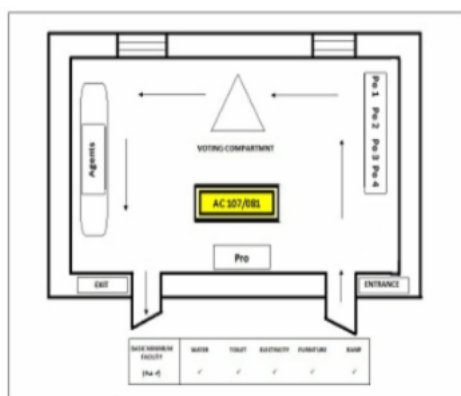

নির্বাচক নিবন্ধন আধিকারিকের স্বাক্ষর

Nazri Naksha

Google Map View

Polling Station Building Front View

Polling Station Front View

Cad View

Key MAP View

বিধানসভা নির্বাচনক্ষেত্রের নং, নাম : 107-নোয়াপাড়া
ভাগ নং, নাম : 1-মায়াপল্লী (বাইলেন হইতে উত্তর দিক) (আংশিক)