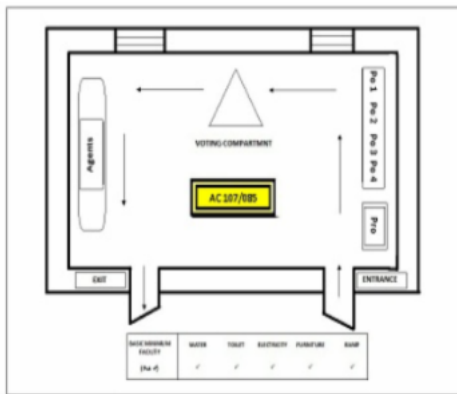

নির্বাচক নিবন্ধন আধিকারিকের স্বাক্ষর

Nazri Naksha

Google Map View

Polling Station Building Front View

Polling Station Front View

Cad View

Key MAP View

<p>Q 1</p> <p>নাম : খুশবু দেবী স্বামীর নাম: সনু কুমার তাঁকুর বাড়ির নং : বয়স : 34 বছর : মহিলা</p> <p>XZP1608942</p> <p>ফটো উপলব্ধ</p>	<p>2</p> <p>নাম : আশা বিনোদিয়া স্বামীর নাম: খামু বিনোদিয়া বাড়ির নং : 371A বয়স : 66 লিঙ্গ : মহিলা</p> <p>KVW2585438</p> <p>ফটো উপলব্ধ</p>	<p>3</p> <p>নাম : জয় শংকর বিনোদিয়া পিতার নাম: ধর্মু বিনোদিয়া বাড়ির নং : 371A বয়স : 46 লিঙ্গ : পুরুষ</p> <p>KVW2646438</p> <p>ফটো উপলব্ধ</p>
<p>4</p> <p>নাম : উমেশ কুমার পিতার নাম: রাজেন্দ্র রজত বাড়ির নং : n0624 বয়স : 42 লিঙ্গ : পুরুষ</p> <p>XOU0935650</p> <p>ফটো উপলব্ধ</p>	<p>5</p> <p>নাম : কঞ্চন কুমারী স্বামীর নাম: উমেশ কুমার বাড়ির নং : n0625 বয়স : 36 লিঙ্গ : মহিলা</p> <p>IAG0488569</p> <p>ফটো উপলব্ধ</p>	<p>6</p> <p>নাম : শীলা দেবী পিতার নাম: রাম নারায়ন সাউ বাড়ির নং : n0503 বয়স : 48 লিঙ্গ : মহিলা</p> <p>XZP1073352</p> <p>ফটো উপলব্ধ</p>
<p>7</p> <p>নাম : সোনালিকা দেব(রায়) (রায়) স্বামীর নাম: সুবীর কুমার দেব (রায়) বাড়ির নং : n0269 বয়স : 47 লিঙ্গ : মহিলা</p> <p>KVW2485977</p> <p>ফটো উপলব্ধ</p>	<p>8</p> <p>নাম : মঙ্গলা অধিকারী স্বামীর নাম: অশোক অধিকারী বাড়ির নং : 295 বয়স : 50 লিঙ্গ : মহিলা</p> <p>KVW1074228</p> <p>ফটো উপলব্ধ</p>	<p>9</p> <p>নাম : অশোক অধিকারী পিতার নাম: কার্তিক অধিকারী বাড়ির নং : 246 বয়স : 53 লিঙ্গ : পুরুষ</p> <p>WB/19/132/087809</p> <p>ফটো উপলব্ধ</p>
<p>10</p> <p>নাম : শিল্পী অধিকারী স্বামীর নাম: রাজীব অধিকারী বাড়ির নং : n0002 বয়স : 36 লিঙ্গ : মহিলা</p> <p>XZP1728393</p> <p>ফটো উপলব্ধ</p>	<p>11</p> <p>নাম : কিংসুক অধিকারী পিতার নাম: দিবোদু অধিকারী বাড়ির নং : 2507 বয়স : 28 লিঙ্গ : পুরুষ</p> <p>XZP1907641</p> <p>ফটো উপলব্ধ</p>	<p>12</p> <p>নাম : অমিত অধিকারী পিতার নাম: অশোক অধিকারী বাড়ির নং : n0662 বয়স : 27 লিঙ্গ : পুরুষ</p> <p>XZP1812056</p> <p>ফটো উপলব্ধ</p>
<p>13</p> <p>নাম : জয়শ্রী অধিকারী স্বামীর নাম: দিব্যেন্দু অধিকারী বাড়ির নং : 2507 বয়স : 54 লিঙ্গ : মহিলা</p> <p>WB/19/133/090442</p> <p>ফটো উপলব্ধ</p>	<p>14</p> <p>নাম : রাজীব অধিকারী পিতার নাম: রবীন্দ্রনাথ অধিকারী বাড়ির নং : n0002 বয়স : 43 লিঙ্গ : পুরুষ</p> <p>KVW1401496</p> <p>ফটো উপলব্ধ</p>	<p>15</p> <p>নাম : নমিতা অধিকারী স্বামীর নাম: রবীন্দ্রনাথ অধিকারী বাড়ির নং : n0002 বয়স : 64 লিঙ্গ : মহিলা</p> <p>XZP1980242</p> <p>ফটো উপলব্ধ</p>
<p>16</p> <p>নাম : স্বর্নাভ ভৌমিক পিতার নাম: শান্তনু ভৌমিক বাড়ির নং : এন001 বয়স : 23 লিঙ্গ : পুরুষ</p> <p>XZP2278604</p> <p>ফটো উপলব্ধ</p>	<p>17</p> <p>নাম : চয়ন দে পিতার নাম: চণ্ডী দে বাড়ির নং : এন001 বয়স : 21 লিঙ্গ : পুরুষ</p> <p>XZP2278687</p> <p>ফটো উপলব্ধ</p>	<p>18</p> <p>নাম : পাণ্ডু সাউ পিতার নাম: সন্তোষ কুমার সাউ বাড়ির নং : এন001 বয়স : 41 লিঙ্গ : পুরুষ</p> <p>XZP2277796</p> <p>ফটো উপলব্ধ</p>
<p>19</p> <p>নাম : সুজাতা অধিকারী স্বামীর নাম: গৌতম অধিকারী বাড়ির নং : n0003 বয়স : 35 লিঙ্গ : মহিলা</p> <p>XLJ0355156</p> <p>ফটো উপলব্ধ</p>	<p>20</p> <p>নাম : গৌতম অধিকারী পিতার নাম: গোবিন্দ অধিকারী বাড়ির নং : n0003 বয়স : 46 লিঙ্গ : পুরুষ</p> <p>KVW1401439</p> <p>ফটো উপলব্ধ</p>	<p>21</p> <p>নাম : সবিতা অধিকারী স্বামীর নাম: গোবিন্দ অধিকারী বাড়ির নং : 292 বয়স : 69 লিঙ্গ : মহিলা</p> <p>KVW0135319</p> <p>ফটো উপলব্ধ</p>
<p>22</p> <p>নাম : জয়দেব কুমার আচার্যী পিতার নাম: শান্তনু আচার্য বাড়ির নং : n0192 বয়স : 69 লিঙ্গ : পুরুষ</p> <p>XZP1999846</p> <p>ফটো উপলব্ধ</p>	<p>23</p> <p>নাম : দুর্গা আচার্যী পিতার নাম: জয়দেব কুমার আচার্যী বাড়ির নং : 37 বয়স : 39 লিঙ্গ : মহিলা</p> <p>XZP1065762</p> <p>ফটো উপলব্ধ</p>	<p>24</p> <p>নাম : শান্তনাথ আচার্য পিতার নাম: জয়দেব কুমার আচার্য বাড়ির নং : n0192 বয়স : 42 লিঙ্গ : পুরুষ</p> <p>KVW2411601</p> <p>ফটো উপলব্ধ</p>
<p>25</p> <p>নাম : সরস্বতী আচার্য স্বামীর নাম: জয়দেব আচার্য বাড়ির নং : n0192 বয়স : 63 লিঙ্গ : মহিলা</p> <p>XZP1997477</p> <p>ফটো উপলব্ধ</p>	<p>Q 26</p> <p>নাম : সৌরভ আচার্য পিতার নাম: বুদ্ধদেব আচার্য বাড়ির নং : 62 বয়স : 35 বছর : পুরুষ</p> <p>XZP0934612</p> <p>ফটো উপলব্ধ</p>	<p>27</p> <p>নাম : প্রতাপ আচার্য পিতার নাম: টিকেন্দ্র আচার্য বাড়ির নং : n0007 বয়স : 50 লিঙ্গ : পুরুষ</p> <p>WB/19/132/087271</p> <p>ফটো উপলব্ধ</p>
<p>28</p> <p>নাম : শর্মিলা আচার্য স্বামীর নাম: বুদ্ধদেব আচার্য বাড়ির নং : 62 বয়স : 68 লিঙ্গ : মহিলা</p> <p>KVW2485696</p> <p>ফটো উপলব্ধ</p>	<p>29</p> <p>নাম : মাল্লা আচার্য স্বামীর নাম: সুভাষ চন্দ্র আচার্য বাড়ির নং : n0609 বয়স : 56 লিঙ্গ : মহিলা</p> <p>KVW2187052</p> <p>ফটো উপলব্ধ</p>	<p>30</p> <p>নাম : সুভাষ চন্দ্র আচার্য পিতার নাম: সদানন্দ আচার্য বাড়ির নং : n0608 বয়স : 67 লিঙ্গ : পুরুষ</p> <p>WB/19/132/099416</p> <p>ফটো উপলব্ধ</p>