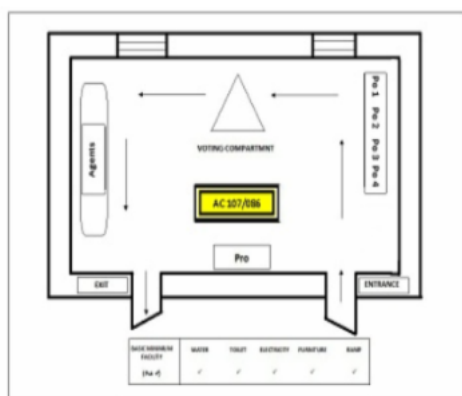

নির্বাচক নিবন্ধন আধিকারিকের স্বাক্ষর

Nazri Naksha

Google Map View

Polling Station Building Front View

Polling Station Front View

Cad View

Key MAP View

1 নাম : লালমতী দেবী স্বামীর নাম: পরমহংস মৌর্য বাড়ির নং : n0733 বয়স : 54 লিঙ্গ : মহিলা	KVW1927607 ফটো উপলব্ধ	2 নাম : প্রিয়ঙ্কা সিংহ স্বামীর নাম: বিকাশ কুমার সিংহ বাড়ির নং : এন022 বয়স : 33 লিঙ্গ : মহিলা	UHM1622778 ফটো উপলব্ধ	3 নাম : হিমাংশু শেখর আচার্য পিতার নাম: পিয়ারীশ্যাম আচার্য বাড়ির নং : 1585/A বয়স : 58 লিঙ্গ : পুরুষ	XZP1143551 ফটো উপলব্ধ
4 নাম : সোনা আচার্য স্বামীর নাম: হিমাংশু শেখর আচার্য বাড়ির নং : 1585/A বয়স : 50 লিঙ্গ : মহিলা	XZP1143569 ফটো উপলব্ধ	5 নাম : সোনা আচার্য স্বামীর নাম: মধুসূদন আচার্য বাড়ির নং : 1044 বয়স : 37 লিঙ্গ : মহিলা	XZP0967877 ফটো উপলব্ধ	6 নাম : নৈনা বাঁশফোর স্বামীর নাম: দীপক বাঁশফোর বাড়ির নং : 2260/এ বয়স : 31 লিঙ্গ : মহিলা	XZP2051316 ফটো উপলব্ধ
7 নাম : মধুসূদন আচার্য মায়ের নাম: সন্ধ্যা আচার্য বাড়ির নং : 1044 বয়স : 42 লিঙ্গ : পুরুষ	KVW2225035 ফটো উপলব্ধ	8 নাম : অসীম কুমার কুণ্ডু পিতার নাম: অমল্য কুমার কুণ্ডু বাড়ির নং : 1572 বয়স : 67 লিঙ্গ : পুরুষ	XZP2037687 ফটো উপলব্ধ	9 নাম : মৌসুমী কুণ্ডু স্বামীর নাম: অসীম কুমার কুণ্ডু বাড়ির নং : 1572 বয়স : 54 লিঙ্গ : মহিলা	XZP2045235 ফটো উপলব্ধ
10 নাম : অনিশা কুণ্ডু পিতার নাম: অসীম কুমার কুণ্ডু বাড়ির নং : n0005 বয়স : 37 লিঙ্গ : মহিলা	KVW2646081 ফটো উপলব্ধ	11 নাম : বেনু রানী কুন্ডু স্বামীর নাম: রবীন্দ্রনাথ কুন্ডু বাড়ির নং : বয়স : 49 লিঙ্গ : মহিলা	KVW1073121 ফটো উপলব্ধ	12 নাম : সোনালী কুন্ডু পিতার নাম: গিরিধারী কুন্ডু বাড়ির নং : n0007 বয়স : 37 লিঙ্গ : মহিলা	XZP1429513 ফটো উপলব্ধ
13 নাম : সুমন কর্মকার পিতার নাম: সুশীল কর্মকার বাড়ির নং : 159 বয়স : 33 লিঙ্গ : পুরুষ	XZP1314467 ফটো উপলব্ধ	14 নাম : শিখা কর্মকার স্বামীর নাম: সুশীল কর্মকার বাড়ির নং : 159 বয়স : 59 লিঙ্গ : মহিলা	WB/19/132/231306 ফটো উপলব্ধ	15 নাম : সুশীল কর্মকার পিতার নাম: রাধা গোবিন্দ কর্মকার বাড়ির নং : 159 বয়স : 63 লিঙ্গ : পুরুষ	WB/19/132/231305 ফটো উপলব্ধ
16 নাম : পূজা কুশল্হা স্বামীর নাম: প্রমোদ মৌর্য বাড়ির নং : n0801 বয়স : 30 লিঙ্গ : মহিলা	XZP1812684 ফটো উপলব্ধ	17 নাম : সুপর্ণা গড়াই স্বামীর নাম: হারাধন গড়াই বাড়ির নং : 1580/A বয়স : 63 লিঙ্গ : মহিলা	WB/19/132/150491 ফটো উপলব্ধ	18 নাম : হারাধন গড়াই পিতার নাম: শিবপ্রসাদ গড়াই বাড়ির নং : 1580/A বয়স : 72 লিঙ্গ : পুরুষ	WB/19/132/150492 ফটো উপলব্ধ
19 নাম : মৌমা গড়াই পিতার নাম: হারাধন গড়াই বাড়ির নং : এন বয়স : 25 লিঙ্গ : মহিলা	XZP1951797 ফটো উপলব্ধ	20 নাম : সৌম্যা গড়াই পিতার নাম: হারাধন গড়াই বাড়ির নং : এন বয়স : 25 লিঙ্গ : মহিলা	XZP1951771 ফটো উপলব্ধ	21 নাম : মৌসুমী গাইন স্বামীর নাম: জয়ন্ত গাইন বাড়ির নং : ৭৫৩ বয়স : 39 লিঙ্গ : মহিলা	UKS1657021 ফটো উপলব্ধ
22 নাম : শিবনাথ গাঙ্গুলী পিতার নাম: সুধীর কুমার গাঙ্গুলী বাড়ির নং : n0139 বয়স : 59 লিঙ্গ : পুরুষ	KVW2646156 ফটো উপলব্ধ	23 নাম : সুস্মিতা গাঙ্গুলী পিতার নাম: শিবনাথ গাঙ্গুলী বাড়ির নং : n0139 বয়স : 29 লিঙ্গ : মহিলা	XZP1678994 ফটো উপলব্ধ	24 নাম : সুলেখা গাঙ্গুলী স্বামীর নাম: শিবনাথ গাঙ্গুলী বাড়ির নং : n0140 বয়স : 51 লিঙ্গ : মহিলা	KVW2646164 ফটো উপলব্ধ
25 নাম : জয়ন্ত গায়োন অন্যান্য: জগদীশ চন্দ্র গায়োন বাড়ির নং : ৭৫৩ বয়স : 48 লিঙ্গ : পুরুষ	XZP2232965 ফটো উপলব্ধ	26 নাম : উদয় কুমার গোলদার পিতার নাম: উত্তম কুমার গোলদার বাড়ির নং : n0183 বয়স : 34 লিঙ্গ : পুরুষ	XZP1429380 ফটো উপলব্ধ	27 নাম : অজয় রঞ্জন গোস্বামী পিতার নাম: অমর নাথ গোস্বামী বাড়ির নং : n0069 বয়স : 74 লিঙ্গ : পুরুষ	KVW2411486 ফটো উপলব্ধ
28 নাম : কবিতা গোস্বামী স্বামীর নাম: অরুণ গোস্বামী বাড়ির নং : n0024 বয়স : 69 লিঙ্গ : মহিলা	KVW2176709 ফটো উপলব্ধ	29 নাম : অয়ন গোস্বামী পিতার নাম: অরুণ গোস্বামী বাড়ির নং : n0024 বয়স : 42 লিঙ্গ : পুরুষ	KVW2176683 ফটো উপলব্ধ	30 নাম : অরুণ কুমার গোস্বামী পিতার নাম: মোহিনী মোহন গোস্বামী বাড়ির নং : 69 বয়স : 80 লিঙ্গ : পুরুষ	XZP2185254 ফটো উপলব্ধ