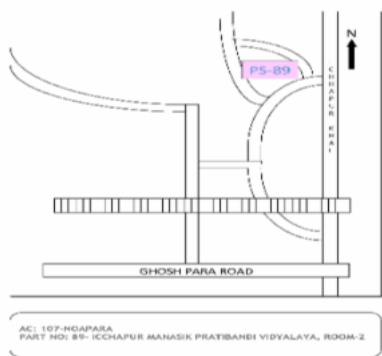

Nazri Naksha