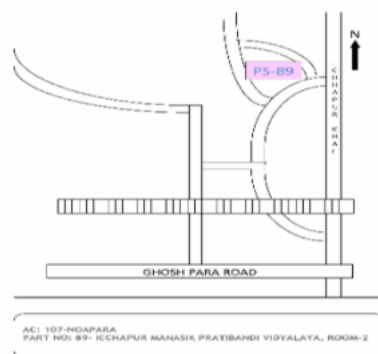

নির্বাচক নিবন্ধন আধিকারিকের স্বাক্ষর

Nazri Naksha

Google Map View

Polling Station Building Front View

Polling Station Front View

Cad View

Key MAP View

1 নাম : মনোজ কুমার পিতার নাম: পদরথ পাশওয়ান বাড়ির নং : n0636 বয়স : 51 লিঙ্গ : পুরুষ	KVW2419919 ফটো উপলব্ধ	2 নাম : অঞ্জলি রাজ পিতার নাম: মনজ কুমার বাড়ির নং : n0815 বয়স : 30 লিঙ্গ : মহিলা	XZP1610427 ফটো উপলব্ধ	3 নাম : বিমলা দেবী স্বামীর নাম: সত্য নারায়ন বাড়ির নং : n0161 বয়স : 71 লিঙ্গ : মহিলা	KVW2177020 ফটো উপলব্ধ
4 নাম : সুন্দরী দেবী স্বামীর নাম: মুক্তার বাড়ির নং : 98 বয়স : 70 লিঙ্গ : মহিলা	KVW2487080 ফটো উপলব্ধ	5 নাম : রাজেন্দ্র শর্মা পিতার নাম: মুক্তার শর্মা বাড়ির নং : n0175 বয়স : 55 লিঙ্গ : পুরুষ	WB/21/154/297033 ফটো উপলব্ধ	6 নাম : সীতা দেবী স্বামীর নাম: রামসেবক বাড়ির নং : n0180 বয়স : 60 লিঙ্গ : মহিলা	WB/19/132/165277 ফটো উপলব্ধ
7 নাম : পার্থ গাঙ্গুলী পিতার নাম: অশোক গাঙ্গুলী বাড়ির নং : n0180 বয়স : 43 লিঙ্গ : পুরুষ	KVW2177012 ফটো উপলব্ধ	8 নাম : ননুবতী দেবী স্বামীর নাম: দীপা সাগর চৌধুরী বাড়ির নং : n0642 বয়স : 63 লিঙ্গ : মহিলা	KVW2170512 ফটো উপলব্ধ	9 নাম : অজিত কুমার সিং পিতার নাম: রাম বাহাদুর সিং বাড়ির নং : n0498 বয়স : 48 লিঙ্গ : পুরুষ	XZP0937367 ফটো উপলব্ধ
10 নাম : শ্যামল নন্দী পিতার নাম: বিষ্ণুপদ নন্দী বাড়ির নং : 91 বয়স : 68 লিঙ্গ : পুরুষ	WB/20/134/006348 ফটো উপলব্ধ	11 নাম : শিব কুমার প্রসাদ পিতার নাম: বিরোধী প্রসাদ বাড়ির নং : n0180 বয়স : 51 লিঙ্গ : পুরুষ	KVW2589463 ফটো উপলব্ধ	12 নাম : রজনী কান্ত সিং পিতার নাম: দামোদর সিং বাড়ির নং : 87 বয়স : 29 লিঙ্গ : পুরুষ	XZP1729839 ফটো উপলব্ধ
13 নাম : জ্যোতি রাজ পিতার নাম: মনোজ কুমার বাড়ির নং : n0636 বয়স : 28 লিঙ্গ : মহিলা	XZP1729847 ফটো উপলব্ধ	14 নাম : মঞ্জু দেবী স্বামীর নাম: রামদুলারে ধনুক বাড়ির নং : এন বয়স : 57 লিঙ্গ : মহিলা	XZP0947713 ফটো উপলব্ধ	15 নাম : সশীলা দেবী স্বামীর নাম: দীপা সাগর চৌধুরী বাড়ির নং : n0496 বয়স : 63 লিঙ্গ : মহিলা	KVW2176980 ফটো উপলব্ধ
16 নাম : পবন কুমার সাহ পিতার নাম: রঘুনাথ সাহ বাড়ির নং : 11 বয়স : 57 লিঙ্গ : পুরুষ	LYG1014083 ফটো উপলব্ধ	17 নাম : কে বিজয়া স্বামীর নাম: এ রঙ্গন বাড়ির নং : ইন্দ্রপুরী বয়স : 65 লিঙ্গ : মহিলা	XZP1301514 ফটো উপলব্ধ	18 নাম : শীলা দেবী স্বামীর নাম: পবন কুমার সাহ বাড়ির নং : 763/বী বয়স : 58 লিঙ্গ : মহিলা	LYG1119114 ফটো উপলব্ধ
19 নাম : দুলারী দেবী স্বামীর নাম: রাজ কুমার রাম রাজভর বাড়ির নং : n0522 বয়স : 58 লিঙ্গ : মহিলা	KVW2408995 ফটো উপলব্ধ	20 নাম : রাধীকা দেবী স্বামীর নাম: রামচরন পাল বাড়ির নং : বয়স : 48 লিঙ্গ : মহিলা	XZP1302157 ফটো উপলব্ধ	21 নাম : সোমা রাম পিতার নাম: মথুরা প্রসাদ রাম বাড়ির নং : 26 বয়স : 33 লিঙ্গ : মহিলা	XZP1609882 ফটো উপলব্ধ
22 নাম : ফুল পতি দেবী স্বামীর নাম: রাম প্রতাপ কুমারী বাড়ির নং : n0536 বয়স : 63 লিঙ্গ : মহিলা	XZP1999630 ফটো উপলব্ধ	23 নাম : গুরুা অধিকারী স্বামীর নাম: জয়ন্ত অধিকারী বাড়ির নং : বয়স : 41 লিঙ্গ : মহিলা	JGL3778677 ফটো উপলব্ধ	24 নাম : জয়ন্ত অধিকারী পিতার নাম: সমীর অধিকারী বাড়ির নং : n0912 বয়স : 41 লিঙ্গ : পুরুষ	XZP1812973 ফটো উপলব্ধ
25 নাম : হিরন্ময় আইচ ভৌমিক পিতার নাম: অমলেশ আইচ ভৌমিক বাড়ির নং : n0019 বয়স : 52 লিঙ্গ : পুরুষ	KVW1404219 ফটো উপলব্ধ	26 নাম : গীতালী আইচ ভৌমিক পিতার নাম: অমলেশ আইচ ভৌমিক বাড়ির নং : n0019 বয়স : 50 লিঙ্গ : মহিলা	KVW1404284 ফটো উপলব্ধ	27 নাম : তিলোত্তমা আইচ ভৌমিক পিতার নাম: অমলেশ আইচ ভৌমিক বাড়ির নং : n0019 বয়স : 46 লিঙ্গ : মহিলা	KVW1404458 ফটো উপলব্ধ
28 নাম : মমতা আইচ ভৌমিক স্বামীর নাম: হিরন্ময় আইচ ভৌমিক বাড়ির নং : 1394 বয়স : 46 লিঙ্গ : মহিলা	XZP1066760 ফটো উপলব্ধ	29 নাম : জাদাব আচার্য পিতার নাম: হরিপদ আচার্য বাড়ির নং : n0949 বয়স : 57 লিঙ্গ : পুরুষ	KVW2174092 ফটো উপলব্ধ	30 নাম : কৌশিক আচার্য পিতার নাম: কমল আচার্য বাড়ির নং : n0473 বয়স : 30 লিঙ্গ : পুরুষ	XZP1609809 ফটো উপলব্ধ