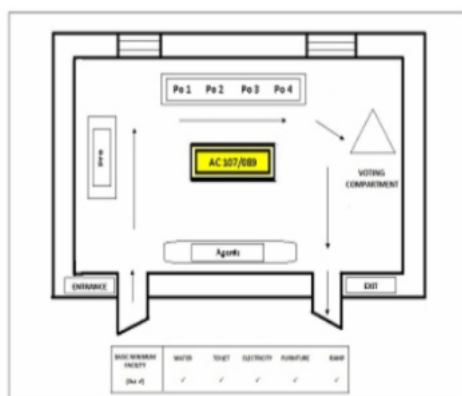

নির্বাচক নিবন্ধন আধিকারিকের স্বাক্ষর

Nazri Naksha

Google Map View

Polling Station Building Front View

Polling Station Front View

Cad View

Key MAP View

1 নাম : মনোজ কুমার পিতার নাম: পদরথ পাশওয়ান বাড়ির নং : n0636 বয়স : 51 লিঙ্গ : পুরুষ	KVW2419919 ফটো উপলব্ধ	2 নাম : অঞ্জলি রাজ পিতার নাম: মনজ কুমার বাড়ির নং : n0815 বয়স : 30 লিঙ্গ : মহিলা	XZP1610427 ফটো উপলব্ধ	3 নাম : বিমলা দেবী স্বামীর নাম: সত্য নারায়ন বাড়ির নং : n0161 বয়স : 71 লিঙ্গ : মহিলা	KVW2177020 ফটো উপলব্ধ
4 নাম : সুন্দরী দেবী স্বামীর নাম: মুক্তার বাড়ির নং : 98 বয়স : 70 লিঙ্গ : মহিলা	KVW2487080 ফটো উপলব্ধ	5 নাম : রাজেন্দ্র শর্মা পিতার নাম: মুক্তার শর্মা বাড়ির নং : n0175 বয়স : 55 লিঙ্গ : পুরুষ	WB/21/154/297033 ফটো উপলব্ধ	6 নাম : সীতা দেবী স্বামীর নাম: রামসেবক বাড়ির নং : n0180 বয়স : 60 লিঙ্গ : মহিলা	WB/19/132/165277 ফটো উপলব্ধ
7 নাম : পার্থ গাঙ্গুলী পিতার নাম: অশোক গাঙ্গুলী বাড়ির নং : n0180 বয়স : 43 লিঙ্গ : পুরুষ	KVW2177012 ফটো উপলব্ধ	8 নাম : ননুবতী দেবী স্বামীর নাম: দীপা সাগর চৌধুরী বাড়ির নং : n0642 বয়স : 63 লিঙ্গ : মহিলা	KVW2170512 ফটো উপলব্ধ	9 নাম : অজিত কুমার সিং পিতার নাম: রাম বাহাদুর সিং বাড়ির নং : n0498 বয়স : 48 লিঙ্গ : পুরুষ	XZP0937367 ফটো উপলব্ধ
10 নাম : শ্যামল নন্দী পিতার নাম: বিষ্ণুপদ নন্দী বাড়ির নং : 91 বয়স : 68 লিঙ্গ : পুরুষ	WB/20/134/006348 ফটো উপলব্ধ	11 নাম : শিব কুমার প্রসাদ পিতার নাম: বিরোধী প্রসাদ বাড়ির নং : n0180 বয়স : 51 লিঙ্গ : পুরুষ	KVW2589463 ফটো উপলব্ধ	12 নাম : রজনী কান্ত সিং পিতার নাম: দামোদর সিং বাড়ির নং : 87 বয়স : 29 লিঙ্গ : পুরুষ	XZP1729839 ফটো উপলব্ধ
13 নাম : জ্যোতি রাজ পিতার নাম: মনোজ কুমার বাড়ির নং : n0636 বয়স : 28 লিঙ্গ : মহিলা	XZP1729847 ফটো উপলব্ধ	14 নাম : মঞ্জু দেবী স্বামীর নাম: রামদুলারে ধনুক বাড়ির নং : এন বয়স : 57 লিঙ্গ : মহিলা	XZP0947713 ফটো উপলব্ধ	15 নাম : সশীলা দেবী স্বামীর নাম: দীপা সাগর চৌধুরী বাড়ির নং : n0496 বয়স : 63 লিঙ্গ : মহিলা	KVW2176980 ফটো উপলব্ধ
16 নাম : পবন কুমার সাহ পিতার নাম: রঘুনাথ সাহ বাড়ির নং : 11 বয়স : 57 লিঙ্গ : পুরুষ	LYG1014083 ফটো উপলব্ধ	17 নাম : কে বিজয়া স্বামীর নাম: এ রঙ্গন বাড়ির নং : ইন্দ্রপুরী বয়স : 65 লিঙ্গ : মহিলা	XZP1301514 ফটো উপলব্ধ	18 নাম : শীলা দেবী স্বামীর নাম: পবন কুমার সাহ বাড়ির নং : 763/বী বয়স : 58 লিঙ্গ : মহিলা	LYG1119114 ফটো উপলব্ধ
19 নাম : দুলারী দেবী স্বামীর নাম: রাজ কুমার রাম রাজভর বাড়ির নং : n0522 বয়স : 58 লিঙ্গ : মহিলা	KVW2408995 ফটো উপলব্ধ	20 নাম : রাধীকা দেবী স্বামীর নাম: রামচরন পাল বাড়ির নং : বয়স : 48 লিঙ্গ : মহিলা	XZP1302157 ফটো উপলব্ধ	21 নাম : সোমা রাম পিতার নাম: মথুরা প্রসাদ রাম বাড়ির নং : 26 বয়স : 33 লিঙ্গ : মহিলা	XZP1609882 ফটো উপলব্ধ
22 নাম : ফুল পতি দেবী স্বামীর নাম: রাম প্রতাপ কুমারী বাড়ির নং : n0536 বয়স : 63 লিঙ্গ : মহিলা	XZP1999630 ফটো উপলব্ধ	23 নাম : গুরুা অধিকারী স্বামীর নাম: জয়ন্ত অধিকারী বাড়ির নং : বয়স : 41 লিঙ্গ : মহিলা	JGL3778677 ফটো উপলব্ধ	24 নাম : জয়ন্ত অধিকারী পিতার নাম: সমীর অধিকারী বাড়ির নং : n0912 বয়স : 41 লিঙ্গ : পুরুষ	XZP1812973 ফটো উপলব্ধ
25 নাম : হিরন্ময় আইচ ভৌমিক পিতার নাম: অমলেশ আইচ ভৌমিক বাড়ির নং : n0019 বয়স : 52 লিঙ্গ : পুরুষ	KVW1404219 ফটো উপলব্ধ	26 নাম : গীতালী আইচ ভৌমিক পিতার নাম: অমলেশ আইচ ভৌমিক বাড়ির নং : n0019 বয়স : 50 লিঙ্গ : মহিলা	KVW1404284 ফটো উপলব্ধ	27 নাম : তিলোত্তমা আইচ ভৌমিক পিতার নাম: অমলেশ আইচ ভৌমিক বাড়ির নং : n0019 বয়স : 46 লিঙ্গ : মহিলা	KVW1404458 ফটো উপলব্ধ
28 নাম : মমতা আইচ ভৌমিক স্বামীর নাম: হিরন্ময় আইচ ভৌমিক বাড়ির নং : 1394 বয়স : 46 লিঙ্গ : মহিলা	XZP1066760 ফটো উপলব্ধ	29 নাম : জাদাব আচার্য পিতার নাম: হরিপদ আচার্য বাড়ির নং : n0949 বয়স : 57 লিঙ্গ : পুরুষ	KVW2174092 ফটো উপলব্ধ	30 নাম : কৌশিক আচার্য পিতার নাম: কমল আচার্য বাড়ির নং : n0473 বয়স : 30 লিঙ্গ : পুরুষ	XZP1609809 ফটো উপলব্ধ