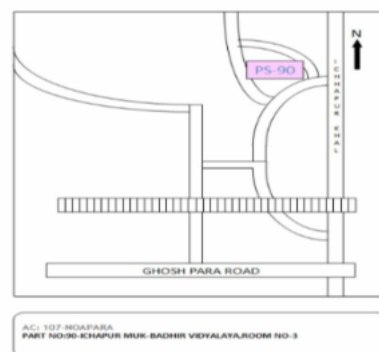

Key MAP View