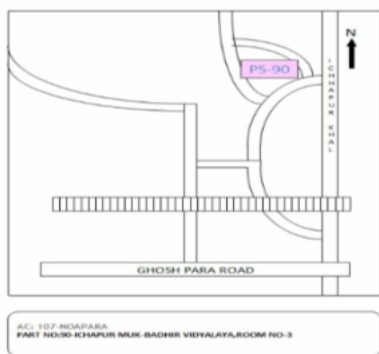

Nazri Naksha