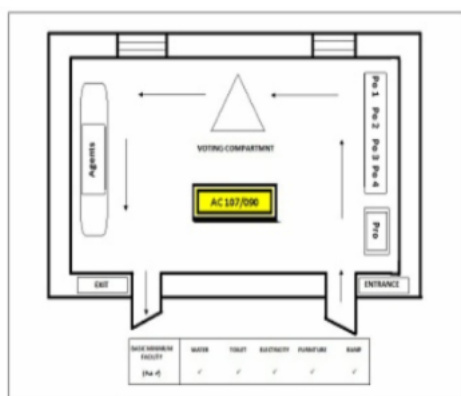

নির্বাচক নিবন্ধন আধিকারিকের স্বাক্ষর

Nazri Naksha

Google Map View

Polling Station Building Front View

Polling Station Front View

Cad View

Key MAP View

1 নাম : পার্বতী দেবী স্বামীর নাম: রাজেন্দ্র দাস বাড়ির নং : এইচ/নং. 1934 বয়স : 54 লিঙ্গ : মহিলা	KVW1071158 ফটো উপলব্ধ	2 নাম : পুষ্প আচার্য স্বামীর নাম: শঙ্কর আচার্য বাড়ির নং : 557 বয়স : 65 লিঙ্গ : মহিলা	WB/19/132/090634 ফটো উপলব্ধ	3 নাম : শম্পা আচার্য পিতার নাম: শঙ্কর আচার্য বাড়ির নং : n0116 বয়স : 43 লিঙ্গ : মহিলা	KVW2183382 ফটো উপলব্ধ
4 নাম : শঙ্কর আচার্য পিতার নাম: কৃষ্ণধন আচার্য বাড়ির নং : 557 বয়স : 70 লিঙ্গ : পুরুষ	WB/19/132/090635 ফটো উপলব্ধ	5 নাম : সুমনা মন্ডল হালদার স্বামীর নাম: সুরজিত মন্ডল বাড়ির নং : 001 বয়স : 24 লিঙ্গ : মহিলা	XLL2568723 ফটো উপলব্ধ	6 নাম : মনোজীৎ গায়ন পিতার নাম: মাখন লাল গায়ন বাড়ির নং : এন001 বয়স : 22 লিঙ্গ : পুরুষ	XZP2280253 ফটো উপলব্ধ
7 নাম : জিৎ মাইতী পিতার নাম: তপন কুমার মাইতী বাড়ির নং : এন001 বয়স : 22 লিঙ্গ : পুরুষ	XZP2280238 ফটো উপলব্ধ	8 নাম : শম্ভু কর্মকার পিতার নাম: ননীগোপাল কর্মকার বাড়ির নং : 14 বয়স : 63 লিঙ্গ : পুরুষ	WB/19/132/090281 ফটো উপলব্ধ	9 নাম : রেখা কর্মকার স্বামীর নাম: মনুচন্দ্র কর্মকার বাড়ির নং : 545 বয়স : 68 লিঙ্গ : মহিলা	WB/19/132/090424 ফটো উপলব্ধ
10 নাম : দুলালচন্দ্র কর্মকার পিতার নাম: মনুচন্দ্র কর্মকার বাড়ির নং : 545 বয়স : 60 লিঙ্গ : পুরুষ	WB/19/132/090137 ফটো উপলব্ধ	11 নাম : সুভাষ কর্মকার পিতার নাম: শান্তিরাম কর্মকার বাড়ির নং : 865 বয়স : 64 লিঙ্গ : পুরুষ	WB/19/132/102509 ফটো উপলব্ধ	12 নাম : কাজল কর্মকার স্বামীর নাম: সুভাষ কর্মকার বাড়ির নং : 865 বয়স : 54 লিঙ্গ : মহিলা	WB/19/132/102510 ফটো উপলব্ধ
13 নাম : স্বপন কর্মকার পিতার নাম: সুভাষ কর্মকার বাড়ির নং : 865 বয়স : 35 লিঙ্গ : পুরুষ	XZP0939082 ফটো উপলব্ধ	14 নাম : শিপ্রা কর্মকার স্বামীর নাম: দুলাল চন্দ্র কর্মকার বাড়ির নং : 545 বয়স : 54 লিঙ্গ : মহিলা	KVW2413367 ফটো উপলব্ধ	15 নাম : দোয়েল কর্মকার পিতার নাম: দুলাল চন্দ্র কর্মকার বাড়ির নং : 545 বয়স : 24 লিঙ্গ : মহিলা	XZP2074300 ফটো উপলব্ধ
16 নাম : অমিত কুমী পিতার নাম: দীনেশ কুমী বাড়ির নং : n0171 বয়স : 38 লিঙ্গ : পুরুষ	XZP0848143 ফটো উপলব্ধ	17 নাম : পরীরানী কামিলা স্বামীর নাম: অশোক কুমার কামিলা বাড়ির নং : 800 বয়স : 60 লিঙ্গ : মহিলা	KVW0070235 ফটো উপলব্ধ	18 নাম : অশোক কুমার কামিলা পিতার নাম: বিজয় কুমার কামিলা বাড়ির নং : 800 বয়স : 67 লিঙ্গ : পুরুষ	KVW0070433 ফটো উপলব্ধ
19 নাম : সুব্রত কামিলা পিতার নাম: অশোক কুমার কামিলা বাড়ির নং : 800 বয়স : 45 লিঙ্গ : পুরুষ	KVW2491231 ফটো উপলব্ধ	20 নাম : রিঙ্কু কামিলা স্বামীর নাম: সুব্রত কামিলা বাড়ির নং : n0132 বয়স : 33 লিঙ্গ : মহিলা	XZP1299056 ফটো উপলব্ধ	21 নাম : বিশ্বনাথ কোনার পিতার নাম: প্রদোষ কোনার বাড়ির নং : 876 বয়স : 58 লিঙ্গ : পুরুষ	WB/19/132/090188 ফটো উপলব্ধ
22 নাম : গোপা কোনার স্বামীর নাম: বিশ্বনাথ কোনার বাড়ির নং : n0042 বয়স : 47 লিঙ্গ : মহিলা	KVW2183473 ফটো উপলব্ধ	23 নাম : সুমন কোনার পিতার নাম: কাশীনাথ কোনার বাড়ির নং : n0042 বয়স : 33 লিঙ্গ : পুরুষ	XZP1298959 ফটো উপলব্ধ	24 নাম : সৌম্য কান্ত কোনার পিতার নাম: কাশী নাথ কোনার বাড়ির নং : 848 বয়স : 25 লিঙ্গ : পুরুষ	XZP1947159 ফটো উপলব্ধ
25 নাম : সান্তনা কোনার স্বামীর নাম: কাশী কোনার বাড়ির নং : 876 বয়স : 58 লিঙ্গ : মহিলা	XZP2104917 ফটো উপলব্ধ	26 নাম : কাশী নাথ কোনার পিতার নাম: প্রদোষ কোনার বাড়ির নং : 876 বয়স : 61 লিঙ্গ : পুরুষ	XZP2104891 ফটো উপলব্ধ	27 নাম : সর্বিতা হালদার স্বামীর নাম: দিলীপ হালদার বাড়ির নং : n0248 বয়স : 39 লিঙ্গ : মহিলা	WB/19/132/087540 ফটো উপলব্ধ
28 নাম : গুরুমেল কৌর স্বামীর নাম: হরনেক সিং বাড়ির নং : n0248 বয়স : 51 লিঙ্গ : মহিলা	JGL3503265 ফটো উপলব্ধ	29 নাম : শুভঙ্কর গুন পিতার নাম: ভরত গুন বাড়ির নং : n0010 বয়স : 38 লিঙ্গ : পুরুষ	XZP0848101 ফটো উপলব্ধ	30 নাম : অরিন্দম গোস্বামী পিতার নাম: অতুল বন্ধু গোস্বামী বাড়ির নং : n0019 বয়স : 38 লিঙ্গ : পুরুষ	KVW2647501 ফটো উপলব্ধ