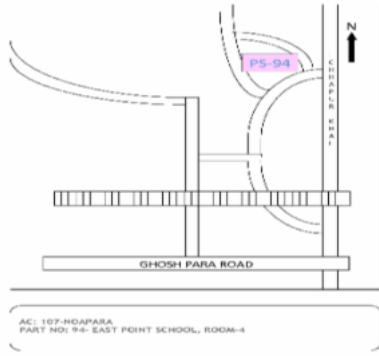

Nazri Naksha