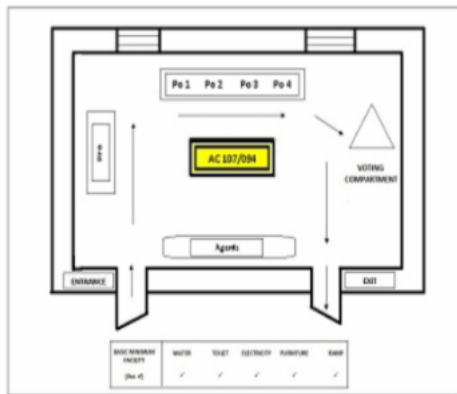

নির্বাচক নিবন্ধন আধিকারিকের স্বাক্ষর

Nazri Naksha

Google Map View

Polling Station Building Front View

Polling Station Front View

Cad View

Key MAP View

1 নাম : শান্তি দেবী স্বামীর নাম: ধরম বীর মাঝি বাড়ির নং : n0602 বয়স : 29 লিঙ্গ : মহিলা	XZP1612282	2 নাম : আর শেখর পিতার নাম: এম রাজু বাড়ির নং : 5 বয়স : 69 লিঙ্গ : পুরুষ	WB/19/132/165457	3 নাম : সুনিতা কুমারী পিতার নাম: মহেশ মাঝি বাড়ির নং : বয়স : 26 লিঙ্গ : মহিলা	XZP2102978
4 নাম : স্বামীর নাম: মনোজ মিঞ্জ বাড়ির নং : 0177 বয়স : 37 লিঙ্গ : মহিলা	LCR7466998	5 নাম : অনিতা মাঝি স্বামীর নাম: দিনেশ মাঝী বাড়ির নং : 2 বয়স : 41 লিঙ্গ : মহিলা	XZP1611896	6 নাম : লুইস এককা পিতার নাম: বেনেদী এককা বাড়ির নং : 2 বয়স : 52 লিঙ্গ : পুরুষ	XZP1432939
7 নাম : লীলা এককা স্বামীর নাম: লুইস এককা বাড়ির নং : 2 বয়স : 50 লিঙ্গ : মহিলা	XZP1432947	8 নাম : লালা এককা পিতার নাম: লুইস এককা বাড়ির নং : 2 বয়স : 31 লিঙ্গ : পুরুষ	XZP1611920	9 নাম : শুকুরমনি এককা স্বামীর নাম: জেমেশ এককা বাড়ির নং : n0682 বয়স : 42 লিঙ্গ : মহিলা	XZP1732064
10 নাম : জেমেশ এককা পিতার নাম: বিনোদ এককা বাড়ির নং : n0683 বয়স : 45 লিঙ্গ : পুরুষ	XZP1732072	11 নাম : শাস্তী এককা পিতার নাম: লুইস এককা বাড়ির নং : বয়স : 27 লিঙ্গ : মহিলা	XZP2073617	12 নাম : দীপক খালকো পিতার নাম: শঙ্কর খালকো বাড়ির নং : 980 বয়স : 28 লিঙ্গ : পুরুষ	XZP1731470
13 নাম : সানি ওড়াও পিতার নাম: বাহাদুর ওড়াও বাড়ির নং : 2 বয়স : 65 লিঙ্গ : পুরুষ	KVW2490829	14 নাম : সোনা ওরাও পিতার নাম: গাঙ্গু ওরাও বাড়ির নং : n0087 বয়স : 34 লিঙ্গ : পুরুষ	XZP0940031	15 নাম : বিষ্ণু ওরাও পিতার নাম: গাঙ্গু ওরাও বাড়ির নং : n0087 বয়স : 37 লিঙ্গ : পুরুষ	XZP0940049
16 নাম : বাস্টি ওরাও পিতার নাম: গাঙ্গু ওরাও বাড়ির নং : n0087 বয়স : 42 লিঙ্গ : পুরুষ	KVW2413870	17 নাম : মাধবী ওড়াও স্বামীর নাম: গাঙ্গু ওড়াও বাড়ির নং : n0087 বয়স : 64 লিঙ্গ : মহিলা	KVW2490191	18 নাম : সঞ্জয় ওরাও পিতার নাম: শনি ওরাও বাড়ির নং : 2 বয়স : 35 লিঙ্গ : পুরুষ	XZP1432509
19 নাম : অনিতা ওরাও পিতার নাম: শনি ওরাও বাড়ির নং : 2 বয়স : 38 লিঙ্গ : মহিলা	XZP1432889	20 নাম : রতনি ওরাও স্বামীর নাম: সানি ওরাও বাড়ির নং : 2 বয়স : 49 লিঙ্গ : মহিলা	WB/19/132/090268	21 নাম : তারা ওরাও স্বামীর নাম: ভায়রো ওরাও বাড়ির নং : 980 বয়স : 36 লিঙ্গ : মহিলা	XZP1612316
22 নাম : ভায়রো ওরাও পিতার নাম: বাহাদুর ওরাও বাড়ির নং : n0066 বয়স : 52 লিঙ্গ : পুরুষ	WB/19/132/090564	23 নাম : মান্জা ওরাও পিতার নাম: বাহাদুর ওরাও বাড়ির নং : n0066 বয়স : 56 লিঙ্গ : পুরুষ	KVW2490811	24 নাম : দাশী ওরাংর স্বামীর নাম: বশু ওরাওন বাড়ির নং : না বয়স : 30 লিঙ্গ : মহিলা	XZP1947324
25 নাম : সোমরা ওরাংর অক্কা পিতার নাম: দুঃখী ওরাও এককা বাড়ির নং : n0203 বয়স : 44 লিঙ্গ : পুরুষ	KVW1402791	26 নাম : সুকরা ওরাউ পিতার নাম: তুলসী ওরাউ বাড়ির নং : 1 বয়স : 27 লিঙ্গ : পুরুষ	XZP1813922	27 নাম : বন্দি ওরাও পিতার নাম: ধুচ্চু ওরাও বাড়ির নং : n0085 বয়স : 55 লিঙ্গ : পুরুষ	KVW2183846
28 নাম : ধুচ্চু ওরাও পিতার নাম: নাগণ্ড ওরাও বাড়ির নং : n0085 বয়স : 58 লিঙ্গ : পুরুষ	KVW0143958	29 নাম : বুলান ওরাও পিতার নাম: দুর্গা ওরাও বাড়ির নং : 2 বয়স : 36 লিঙ্গ : পুরুষ	XZP0939868	30 নাম : বন্ধন ওরাও স্বামীর নাম: দুর্গা ওরাও বাড়ির নং : 2 বয়স : 56 লিঙ্গ : মহিলা	WB/19/132/090346