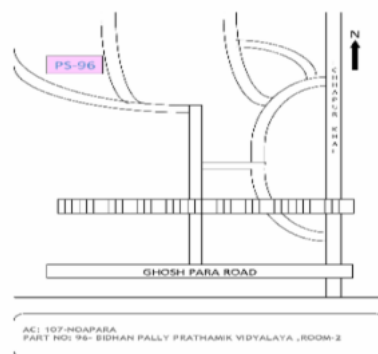

নির্বাচক নিবন্ধন আধিকারিকের স্বাক্ষর

Nazri Naksha

Google Map View

Polling Station Building Front View

Polling Station Front View

Cad View

Key MAP View

1	XZP1732882	নাম : প্রিতম অধিকারী পিতার নাম: পরেশ অধিকারী বাড়ির নং : n0030 বয়স : 28 লিঙ্গ : পুরুষ	ফটো উপলব্ধ	2	XZP1732890	নাম : পায়েল অধিকারী পিতার নাম: পরেশ অধিকারী বাড়ির নং : n0030 বয়স : 31 লিঙ্গ : মহিলা	ফটো উপলব্ধ	3	KVW2648103	নাম : অভিজিৎ গাঙ্গুলী পিতার নাম: বিশ্বনাথ গাঙ্গুলী বাড়ির নং : n0030 বয়স : 56 লিঙ্গ : পুরুষ	ফটো উপলব্ধ
4	KPY2076636	নাম : বরুনা গাঙ্গুলী স্বামীর নাম: অভিজিৎ গাঙ্গুলী বাড়ির নং : n0030 বয়স : 52 লিঙ্গ : মহিলা	ফটো উপলব্ধ	5	KVW2414431	নাম : পরেশ অধিকারী পিতার নাম: রঞ্জিত অধিকারী বাড়ির নং : n0030 বয়স : 55 লিঙ্গ : পুরুষ	ফটো উপলব্ধ	6	KVW2414423	নাম : শম্পা অধিকারী স্বামীর নাম: পরেশ অধিকারী বাড়ির নং : n0030 বয়স : 50 লিঙ্গ : মহিলা	ফটো উপলব্ধ
7	XZP1613140	নাম : অমিত অধিকারী পিতার নাম: প্রনব অধিকারী বাড়ির নং : n0030 বয়স : 30 লিঙ্গ : পুরুষ	ফটো উপলব্ধ	8	XZP0941245	নাম : পিয়ালী অধিকারী পিতার নাম: প্রনব অধিকারী বাড়ির নং : n0030 বয়স : 36 লিঙ্গ : মহিলা	ফটো উপলব্ধ	9	KVW2186500	নাম : লক্ষ্মী অধিকারী স্বামীর নাম: প্রনব অধিকারী বাড়ির নং : n0030 বয়স : 51 লিঙ্গ : মহিলা	ফটো উপলব্ধ
10	KVW2186484	নাম : অঞ্জলী অধিকারী স্বামীর নাম: রনজিৎ অধিকারী বাড়ির নং : n0030 বয়স : 73 লিঙ্গ : মহিলা	ফটো উপলব্ধ	11	KVW2186492	নাম : প্রণব অধিকারী পিতার নাম: রনজিৎ অধিকারী বাড়ির নং : n0030 বয়স : 57 লিঙ্গ : পুরুষ	ফটো উপলব্ধ	12	XZP2004141	নাম : সুখেন আচার্য্য পিতার নাম: সদানন্দ আচার্য্য বাড়ির নং : 690 বয়স : 55 লিঙ্গ : পুরুষ	ফটো উপলব্ধ
13	KVW2187060	নাম : পূর্ণিমা আচার্য্য স্বামীর নাম: শঙ্কর আচার্য্য বাড়ির নং : 1696(n) বয়স : 48 লিঙ্গ : মহিলা	ফটো উপলব্ধ	14	WB/19/132/099101	নাম : শংকর আচার্য্য পিতার নাম: সদানন্দ আচার্য্য বাড়ির নং : 169(n) বয়স : 53 লিঙ্গ : পুরুষ	ফটো উপলব্ধ	15	XZP2303733	নাম : বর্ষা আচার্য্য পিতার নাম: শঙ্কর আচার্য্য বাড়ির নং : 169 বয়স : 22 লিঙ্গ : মহিলা	ফটো উপলব্ধ
16	KVW0071571	নাম : বিশ্বজিৎ কুন্ডু পিতার নাম: সুজিত কুমার কুন্ডু বাড়ির নং : 775 বয়স : 49 লিঙ্গ : পুরুষ	ফটো উপলব্ধ	17	XZP1299718	নাম : শর্মিষ্ঠা কুন্ডু স্বামীর নাম: বিশ্বজিৎ কুন্ডু বাড়ির নং : 775 বয়স : 33 লিঙ্গ : মহিলা	ফটো উপলব্ধ	18	KVW2187599	নাম : সমীর রঞ্জন কুন্ডু পিতার নাম: কালিপদ কুন্ডু বাড়ির নং : 802 বয়স : 86 লিঙ্গ : পুরুষ	ফটো উপলব্ধ
19	KVW2414522	নাম : মৈনাক কুন্ডু পিতার নাম: সুচেতা কুমার কুন্ডু বাড়ির নং : n0194 বয়স : 39 লিঙ্গ : পুরুষ	ফটো উপলব্ধ	20	KVW2414530	নাম : সুচেতা কুমার কুন্ডু পিতার নাম: সন্তোষ কুমার কুন্ডু বাড়ির নং : n0195 বয়স : 74 লিঙ্গ : পুরুষ	ফটো উপলব্ধ	21	XZP1299593	নাম : সমীরণ কুন্ডু পিতার নাম: সুচেতা কুমার কুন্ডু বাড়ির নং : n0195 বয়স : 32 লিঙ্গ : পুরুষ	ফটো উপলব্ধ
22	KVW2414548	নাম : মীরা কুন্ডু স্বামীর নাম: সুচেতা কুমার কুন্ডু বাড়ির নং : n0196 বয়স : 67 লিঙ্গ : মহিলা	ফটো উপলব্ধ	23	XZP0941088	নাম : বন্দনা কুন্ডু স্বামীর নাম: সুজিত কুন্ডু বাড়ির নং : 775 বয়স : 70 লিঙ্গ : মহিলা	ফটো উপলব্ধ	24	KVW2187615	নাম : দেবশীষ কুন্ডু পিতার নাম: সমীর রঞ্জন কুন্ডু বাড়ির নং : 802 বয়স : 46 লিঙ্গ : পুরুষ	ফটো উপলব্ধ
25	XZP1613348	নাম : সুনীতা কুম্মী স্বামীর নাম: মুন্না কুম্মী বাড়ির নং : n0288 বয়স : 42 লিঙ্গ : মহিলা	ফটো উপলব্ধ	26	WB/19/133/130052	নাম : মুন্না কুম্মী পিতার নাম: পারশ কুম্মী বাড়ির নং : n0291 বয়স : 51 লিঙ্গ : পুরুষ	ফটো উপলব্ধ	27	WB/19/133/129383	নাম : মীনা কুম্মী স্বামীর নাম: পারশ কুম্মী বাড়ির নং : n0292 বয়স : 65 লিঙ্গ : মহিলা	ফটো উপলব্ধ
28	KVW2648087	নাম : কল্পনা কোলে স্বামীর নাম: রবীন্দ্রনাথ কোলে বাড়ির নং : 949 বয়স : 64 লিঙ্গ : মহিলা	ফটো উপলব্ধ	29	XZP1433804	নাম : জয়শ্রী কোলে পিতার নাম: রবীন্দ্রনাথ কোলে বাড়ির নং : 949 বয়স : 31 লিঙ্গ : মহিলা	ফটো উপলব্ধ	30	XZP2230902	নাম : এষা গাঙ্গুলি পিতার নাম: অভিজিৎ গাঙ্গুলি বাড়ির নং : ৫৬ বয়স : 22 লিঙ্গ : মহিলা	ফটো উপলব্ধ