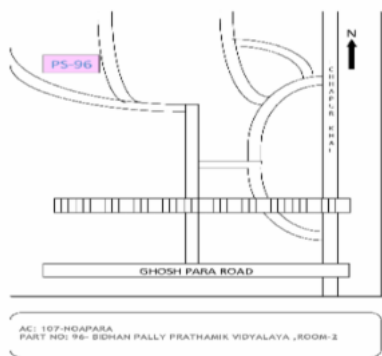

Nazri Naksha