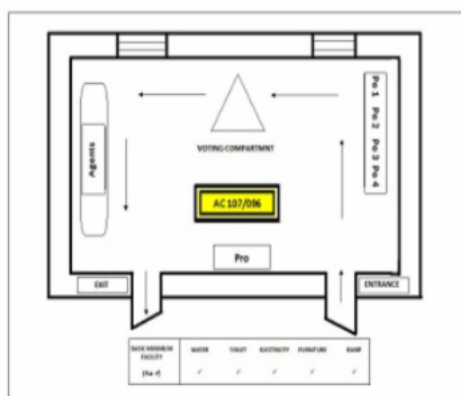

নির্বাচক নিবন্ধন আধিকারিকের স্বাক্ষর

Nazri Naksha

Google Map View

Polling Station Building Front View

Polling Station Front View

Cad View

Key MAP View

1	XZP1732882	নাম : প্রিতম অধিকারী পিতার নাম: পরেশ অধিকারী বাড়ির নং : n0030 বয়স : 28 লিঙ্গ : পুরুষ	ফটো উপলব্ধ	2	XZP1732890	নাম : পায়েল অধিকারী পিতার নাম: পরেশ অধিকারী বাড়ির নং : n0030 বয়স : 31 লিঙ্গ : মহিলা	ফটো উপলব্ধ	3	KVW2648103	নাম : অভিজিৎ গাঙ্গুলী পিতার নাম: বিশ্বনাথ গাঙ্গুলী বাড়ির নং : n0030 বয়স : 56 লিঙ্গ : পুরুষ	ফটো উপলব্ধ
4	KPY2076636	নাম : বরুনা গাঙ্গুলী স্বামীর নাম: অভিজিৎ গাঙ্গুলী বাড়ির নং : n0030 বয়স : 52 লিঙ্গ : মহিলা	ফটো উপলব্ধ	5	KVW2414431	নাম : পরেশ অধিকারী পিতার নাম: রঞ্জিত অধিকারী বাড়ির নং : n0030 বয়স : 55 লিঙ্গ : পুরুষ	ফটো উপলব্ধ	6	KVW2414423	নাম : শম্পা অধিকারী স্বামীর নাম: পরেশ অধিকারী বাড়ির নং : n0030 বয়স : 50 লিঙ্গ : মহিলা	ফটো উপলব্ধ
7	XZP1613140	নাম : অমিত অধিকারী পিতার নাম: প্রনব অধিকারী বাড়ির নং : n0030 বয়স : 30 লিঙ্গ : পুরুষ	ফটো উপলব্ধ	8	XZP0941245	নাম : পিয়ালী অধিকারী পিতার নাম: প্রনব অধিকারী বাড়ির নং : n0030 বয়স : 36 লিঙ্গ : মহিলা	ফটো উপলব্ধ	9	KVW2186500	নাম : লক্ষ্মী অধিকারী স্বামীর নাম: প্রনব অধিকারী বাড়ির নং : n0030 বয়স : 51 লিঙ্গ : মহিলা	ফটো উপলব্ধ
10	KVW2186484	নাম : অঞ্জলী অধিকারী স্বামীর নাম: রনজিৎ অধিকারী বাড়ির নং : n0030 বয়স : 73 লিঙ্গ : মহিলা	ফটো উপলব্ধ	11	KVW2186492	নাম : প্রণব অধিকারী পিতার নাম: রনজিৎ অধিকারী বাড়ির নং : n0030 বয়স : 57 লিঙ্গ : পুরুষ	ফটো উপলব্ধ	12	XZP2004141	নাম : সুখেন আচার্য্য পিতার নাম: সদানন্দ আচার্য্য বাড়ির নং : 690 বয়স : 55 লিঙ্গ : পুরুষ	ফটো উপলব্ধ
13	KVW2187060	নাম : পূর্ণিমা আচার্য্য স্বামীর নাম: শঙ্কর আচার্য্য বাড়ির নং : 1696(n) বয়স : 48 লিঙ্গ : মহিলা	ফটো উপলব্ধ	14	WB/19/132/099101	নাম : শংকর আচার্য্য পিতার নাম: সদানন্দ আচার্য্য বাড়ির নং : 169(n) বয়স : 53 লিঙ্গ : পুরুষ	ফটো উপলব্ধ	15	XZP2303733	নাম : বর্ষা আচার্য্য পিতার নাম: শঙ্কর আচার্য্য বাড়ির নং : 169 বয়স : 22 লিঙ্গ : মহিলা	ফটো উপলব্ধ
16	KVW0071571	নাম : বিশ্বজিৎ কুন্ডু পিতার নাম: সুজিত কুমার কুন্ডু বাড়ির নং : 775 বয়স : 49 লিঙ্গ : পুরুষ	ফটো উপলব্ধ	17	XZP1299718	নাম : শর্মিষ্ঠা কুন্ডু স্বামীর নাম: বিশ্বজিৎ কুন্ডু বাড়ির নং : 775 বয়স : 33 লিঙ্গ : মহিলা	ফটো উপলব্ধ	18	KVW2187599	নাম : সমীর রঞ্জন কুন্ডু পিতার নাম: কালিপদ কুন্ডু বাড়ির নং : 802 বয়স : 86 লিঙ্গ : পুরুষ	ফটো উপলব্ধ
19	KVW2414522	নাম : মৈনাক কুন্ডু পিতার নাম: সুচেতা কুমার কুন্ডু বাড়ির নং : n0194 বয়স : 39 লিঙ্গ : পুরুষ	ফটো উপলব্ধ	20	KVW2414530	নাম : সুচেতা কুমার কুন্ডু পিতার নাম: সন্তোষ কুমার কুন্ডু বাড়ির নং : n0195 বয়স : 74 লিঙ্গ : পুরুষ	ফটো উপলব্ধ	21	XZP1299593	নাম : সমীরণ কুন্ডু পিতার নাম: সুচেতা কুমার কুন্ডু বাড়ির নং : n0195 বয়স : 32 লিঙ্গ : পুরুষ	ফটো উপলব্ধ
22	KVW2414548	নাম : মীরা কুন্ডু স্বামীর নাম: সুচেতা কুমার কুন্ডু বাড়ির নং : n0196 বয়স : 67 লিঙ্গ : মহিলা	ফটো উপলব্ধ	23	XZP0941088	নাম : বন্দনা কুন্ডু স্বামীর নাম: সুজিত কুন্ডু বাড়ির নং : 775 বয়স : 70 লিঙ্গ : মহিলা	ফটো উপলব্ধ	24	KVW2187615	নাম : দেবশীষ কুন্ডু পিতার নাম: সমীর রঞ্জন কুন্ডু বাড়ির নং : 802 বয়স : 46 লিঙ্গ : পুরুষ	ফটো উপলব্ধ
25	XZP1613348	নাম : সুনীতা কুম্মী স্বামীর নাম: মুন্না কুম্মী বাড়ির নং : n0288 বয়স : 42 লিঙ্গ : মহিলা	ফটো উপলব্ধ	26	WB/19/133/130052	নাম : মুন্না কুম্মী পিতার নাম: পারশ কুম্মী বাড়ির নং : n0291 বয়স : 51 লিঙ্গ : পুরুষ	ফটো উপলব্ধ	27	WB/19/133/129383	নাম : মীনা কুম্মী স্বামীর নাম: পারশ কুম্মী বাড়ির নং : n0292 বয়স : 65 লিঙ্গ : মহিলা	ফটো উপলব্ধ
28	KVW2648087	নাম : কল্পনা কোলে স্বামীর নাম: রবীন্দ্রনাথ কোলে বাড়ির নং : 949 বয়স : 64 লিঙ্গ : মহিলা	ফটো উপলব্ধ	29	XZP1433804	নাম : জয়শ্রী কোলে পিতার নাম: রবীন্দ্রনাথ কোলে বাড়ির নং : 949 বয়স : 31 লিঙ্গ : মহিলা	ফটো উপলব্ধ	30	XZP2230902	নাম : এষা গাঙ্গুলি পিতার নাম: অভিজিৎ গাঙ্গুলি বাড়ির নং : ৫৬ বয়স : 22 লিঙ্গ : মহিলা	ফটো উপলব্ধ